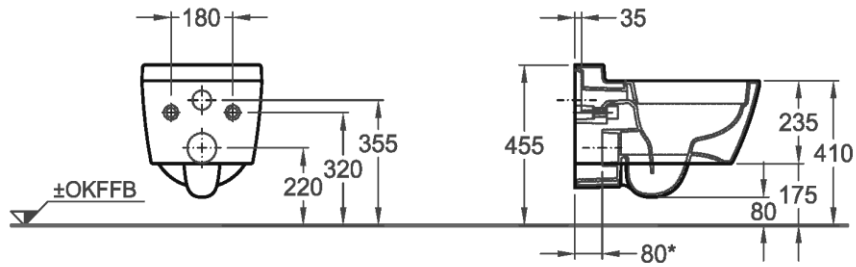

Artikel	1. Ausgabe	
Article	342363	1. Edition 1-2014
Articolo		1. Edizione
Art. No	207050	Mut.

Tiefspül-WC Xenos², spülrandlos
Cuvette à fond creux Xenos², sans rebord pour rinçage
WC con pozzetto profondo Xenos², senza canale di risciacquo

Copyright **KERAMAG**

* Zur Montage ist ein verlängerter Ablaufstutzen erforderlich!

Xenos²
 Rimfree Tiefspül-WC 6L,
 wandhängend
 Mod.-Nr. 20 70 50
 23.09.2013/Th

Die Massangaben in Millimeter verstehen sich unter dem Vorbehalt der Werkstoleranzen, eventuell späterer Änderungen sowie weiterer Montagemöglichkeiten. Die Haftung für Folgen fehlerhafter oder unvollständiger Massangaben ist ausgeschlossen (Art. 100 OR).

Les dimensions en millimètre s'entendent sous réserve des tolérances d'usine, d'éventuelles modifications ultérieures, de même que de nouvelles possibilités de montage. La responsabilité ne peut être engagée en cas de cotes manquantes ou erronées (CD art. 100).

Le dimensioni in millimetri s'intendono fatte salve le tolleranze di fabbricazione, le eventuali modifiche successive e le ulteriori alternative di montaggio. Si declina qualsiasi responsabilità per le conseguenze legate a dimensioni errate o incomplete (art. 100 CO).