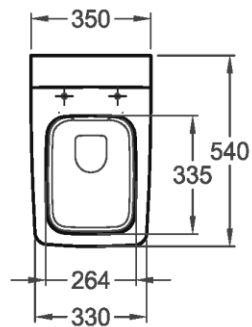

Copyright **KERAMAG**

* Zur Montage ist ein verlängerter Ablaufstutzen erforderlich!

Xenos²
 Rimfree Tiefspül-WC 6L,
 wandhängend
 Mod.-Nr. 20 70 50
 23.09.2013/Th

Die Massangaben in Millimeter verstehen sich unter dem Vorbehalt der Werkstoleranzen, eventuell späterer Änderungen sowie weiterer Montagemöglichkeiten. Die Haftung für Folgen fehlerhafter oder unvollständiger Massangaben ist ausgeschlossen (Art. 100 OR).

Les dimensions en millimètre s'entendent sous réserve des tolérances d'usine, d'éventuelles modifications ultérieures, de même que de nouvelles possibilités de montage. La responsabilité ne peut être engagée en cas de cotes manquantes ou erronées (CD art. 100).

Le dimensioni in millimetri s'intendono fatte salve le tolleranze di fabbricazione, le eventuali modifiche successive e le ulteriori alternative di montaggio. Si declina qualsiasi responsabilità per le conseguenze legate a dimensioni errate o incomplete (art. 100 CO).