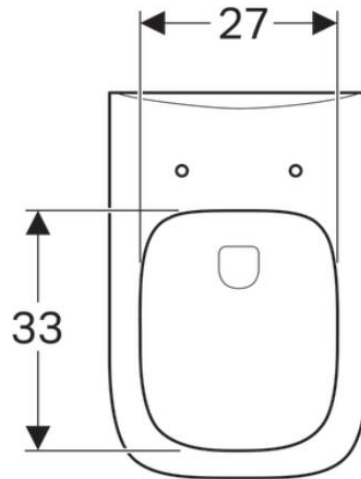

Artikel	1. Ausgabe	
Article	342364xxx183	1. Edition
Articolo		1. Edizione
Art. No	202170.X00	Mut.
		4-2019
Wandklosett RENOVA PLAN UP		
Cuvette murale RENOVA PLAN UP		
Vaso sospeso RENOVA PLAN UP		

Copyright 

Die Massangaben in cm verstehen sich unter dem Vorbehalt der Werkstoleranzen, eventuell späterer Änderungen sowie weiterer Montagemöglichkeiten. Die Haftung für Folgen fehlerhafter oder unvollständiger Massangaben ist ausgeschlossen (Art. 100 OR).

Les dimensions en cm s'entendent sous réserve des tolérances d'usine, d'éventuelles modifications ultérieures, de même que de nouvelles possibilités de montage. La responsabilité ne peut être engagée en cas de cotes manquantes ou erronées (CD art. 100).

Le dimensioni in cm s'intendono fatte salve le tolleranze di fabbricazione, le eventuali modifiche successive e le ulteriori alternative di montaggio. Si declina qualsiasi responsabilità per le conseguenze legate a dimensioni errate o incomplete (art. 100 CO).