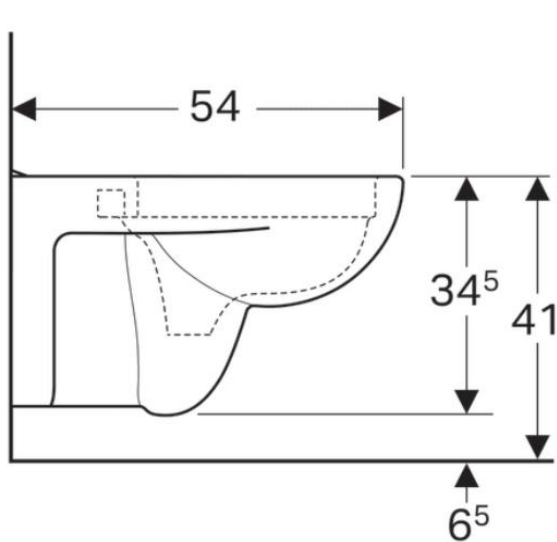

Artikel	1. Ausgabe	
Article	342364xxx183	1. Edition
Articolo		1. Edizione
Art. No	202170.X00	Mut.
		4-2019
Wandklosett RENOVA PLAN UP		
Cuvette murale RENOVA PLAN UP		
Vaso sospeso RENOVA PLAN UP		

Copyright 

Die Massangaben in cm verstehen sich unter dem Vorbehalt der Werkstoleranzen, eventuell späterer Änderungen sowie weiterer Montagemöglichkeiten. Die Haftung für Folgen fehlerhafter oder unvollständiger Massangaben ist ausgeschlossen (Art. 100 OR).

Les dimensions en cm s'entendent sous réserve des tolérances d'usine, d'éventuelles modifications ultérieures, de même que de nouvelles possibilités de montage. La responsabilité ne peut être engagée en cas de cotes manquantes ou erronées (CD art. 100).

Le dimensioni in cm s'intendono fatte salve le tolleranze di fabbricazione, le eventuali modifiche successive e le ulteriori alternative di montaggio. Si declina qualsiasi responsabilità per le conseguenze legate a dimensioni errate o incomplete (art. 100 CO).