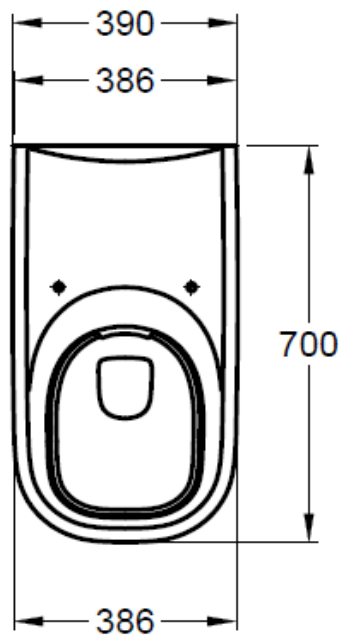

Artikel	1. Ausgabe	
Article	1. Edition	3-2017
Articolo	1. Edizione	
Art. No	Mut.	208560X00
Wandklosett RENOVA NR. 1		
Cuvette murale RENOVA NO 1		
Vaso sospeso RENOVA NO 1		

Copyright **KERAMAG**

Die Massangaben in Millimeter verstehen sich unter dem Vorbehalt der Werkstoleranzen, eventuell späterer Änderungen sowie weiterer Montagemöglichkeiten. Die Haftung für Folgen fehlerhafter oder unvollständiger Massangaben ist ausgeschlossen (Art. 100 OR).

Les dimensions en millimètre s'entendent sous réserve des tolérances d'usine, d'éventuelles modifications ultérieures, de même que de nouvelles possibilités de montage. La responsabilité ne peut être engagée en cas de cotes manquantes ou erronées (CD art. 100).

Le dimensioni in millimetri s'intendono fatte salve le tolleranze di fabbricazione, le eventuali modifiche successive e le ulteriori alternative di montaggio. Si declina qualsiasi responsabilità per le conseguenze legate a dimensioni errate o incomplete (art. 100 CO).