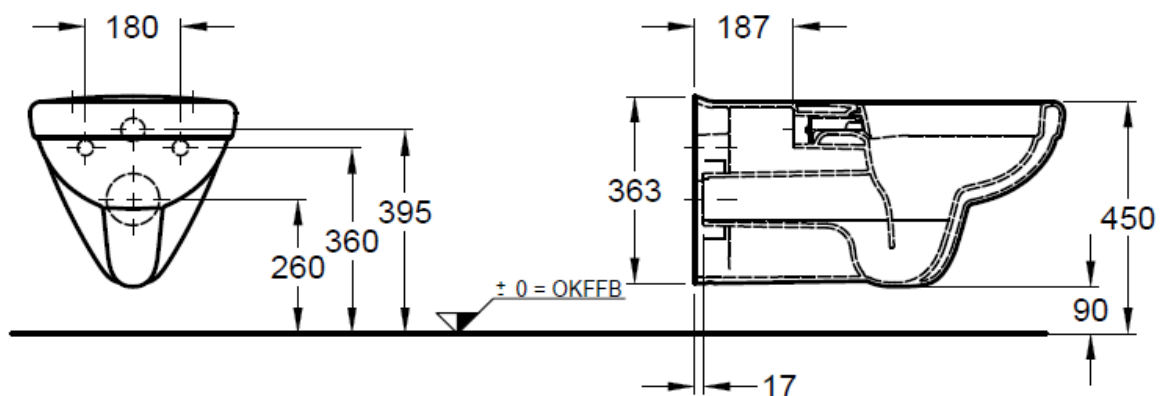

Artikel	1. Ausgabe	
Article	1. Edition	3-2017
Articolo	1. Edizione	
Art. No	Mut.	208560X00
Wandklosett RENOVA NR. 1		
Cuvette murale RENOVA NO 1		
Vaso sospeso RENOVA NO 1		

Copyright **KERAMAG**

Die Massangaben in Millimeter verstehen sich unter dem Vorbehalt der Werkstoleranzen, eventuell späterer Änderungen sowie weiterer Montagemöglichkeiten. Die Haftung für Folgen fehlerhafter oder unvollständiger Massangaben ist ausgeschlossen (Art. 100 OR).

Les dimensions en millimètre s'entendent sous réserve des tolérances d'usine, d'éventuelles modifications ultérieures, de même que de nouvelles possibilités de montage. La responsabilité ne peut être engagée en cas de cotes manquantes ou erronées (CD art. 100).

Le dimensioni in millimetri s'intendono fatte salve le tolleranze di fabbricazione, le eventuali modifiche successive e le ulteriori alternative di montaggio. Si declina qualsiasi responsabilità per le conseguenze legate a dimensioni errate o incomplete (art. 100 CO).