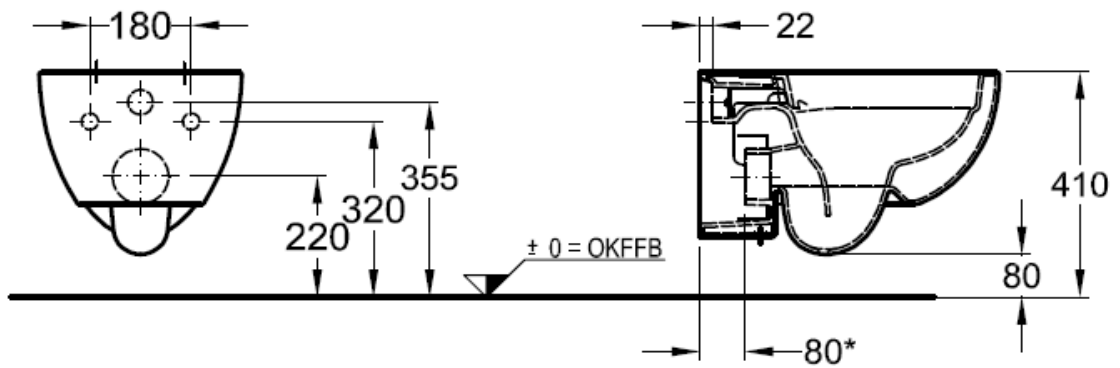

Artikel	342372	1. Ausgabe	
Article		1. Edition	3-2017
Articolo		1. Edizione	
Art. No	203070X00	Mut.	

Wandklosett RENOVA NR. 1 PREMIUM UP
Cuvette murale RENOVA NO 1 PREMIUM UP
Vaso sospeso RENOVA NO 1 PREMIUM UP

Copyright **KERAMAG**

- * Zur Montage ist ein verlängerter Ablaufstutzen erforderlich
- * Pour le montage il faut une connexion de manchette d'écoulement
- * Per il montaggio richiede una connessione di tubo scarico

Les dimensions en millimètre s'entendent sous réserve des tolérances d'usine, d'éventuelles modifications ultérieures, de même que de nouvelles possibilités de montage. La responsabilité ne peut être engagée en cas de cotes manquantes ou erronées (CD art. 100).

Le dimensioni in millimetri s'intendono fatte salve le tolleranze di fabbricazione, le eventuali modifiche successive e le ulteriori alternative di montaggio. Si declina qualsiasi responsabilità per le conseguenze legate a dimensioni errate o incomplete (art. 100 CO).