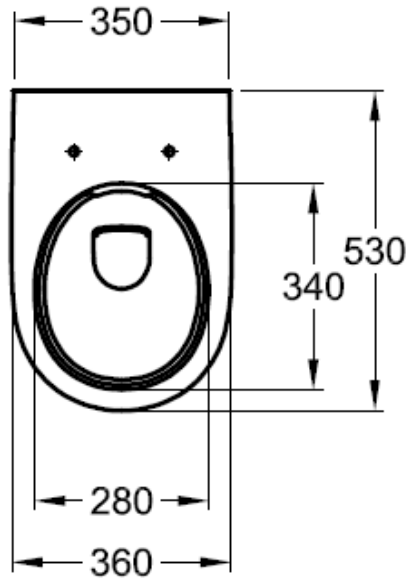

Copyright **KERAMAG**

- * Zur Montage ist ein verlängerter Ablaufstutzen erforderlich
- * Pour le montage il faut une connexion de manchette d'écoulement
- * Per il montaggio richiede una connessione di tubo scarico

Les dimensions en millimètre s'entendent sous réserve des tolérances d'usine, d'éventuelles modifications ultérieures, de même que de nouvelles possibilités de montage. La responsabilité ne peut être engagée en cas de cotes manquantes ou erronées (CD art. 100).

Le dimensioni in millimetri s'intendono fatte salve le tolleranze di fabbricazione, le eventuali modifiche successive e le ulteriori alternative di montaggio. Si declina qualsiasi responsabilità per le conseguenze legate a dimensioni errate o incomplete (art. 100 CO).