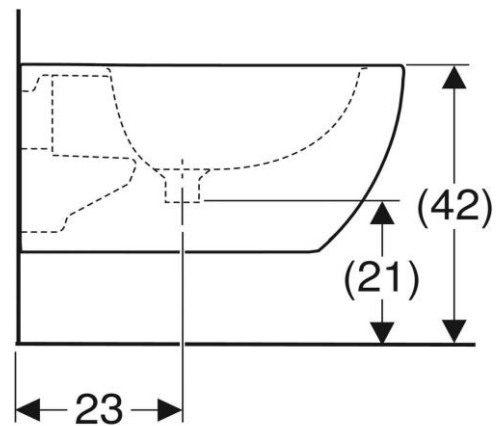

Artikel	1. Ausgabe	
Article	<b>342376</b>	1. Edition <b>3-2023</b>
Articolo	1. Edizione	
Art. No	<b>502.825.00.X</b>	<b>Mut.</b>
<b>Wandklosett-Set ICON COMPACT UP</b>		
<b>Cuvette murale Set ICON COMPACT UP</b>		
<b>Vaso sospeso Set ICON COMPACT UP</b>		

**■ GEBERIT**

Die Massangaben in cm verstehen sich unter dem Vorbehalt der Werktoleranzen, eventuell späterer Änderungen sowie weiterer Montagemöglichkeiten. Die Haftung für Folgen fehlerhafter oder unvollständiger Massangaben ist ausgeschlossen (Art. 100 OR).

*Les dimensions en cm s'entendent sous réserve des tolérances d'usine, d'éventuelles modifications ultérieures, de même que de nouvelles possibilités de montage. La responsabilité ne peut être engagée en cas de cotes manquantes ou erronées (CD art. 100).*

Le dimensioni in cm s'intendono fatte salve le tolleranze di fabbricazione, le eventuali modifiche successive e le ulteriori alternative di montaggio. Si declina qualsiasi responsabilità per le conseguenze legate a dimensioni errate o incomplete (art. 100 CO).