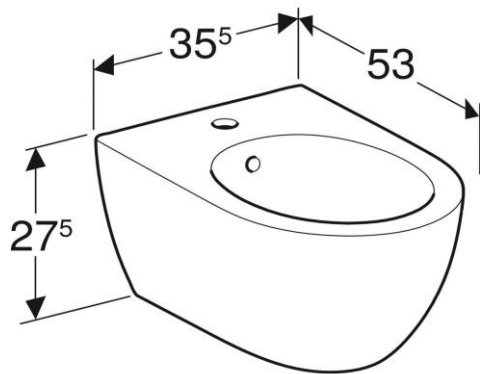

Artikel	1. Ausgabe	
Article	<b>342376</b>	1. Edition <b>3-2023</b>
Articolo	1. Edizione	
Art. No	<b>502.825.00.X</b>	<b>Mut.</b>
<b>Wandklosett-Set ICON COMPACT UP</b>		
<b>Cuvette murale Set ICON COMPACT UP</b>		
<b>Vaso sospeso Set ICON COMPACT UP</b>		

**■ GEBERIT**

Die Massangaben in cm verstehen sich unter dem Vorbehalt der Werktoleranzen, eventuell späterer Änderungen sowie weiterer Montagemöglichkeiten. Die Haftung für Folgen fehlerhafter oder unvollständiger Massangaben ist ausgeschlossen (Art. 100 OR).

*Les dimensions en cm s'entendent sous réserve des tolérances d'usine, d'éventuelles modifications ultérieures, de même que de nouvelles possibilités de montage. La responsabilité ne peut être engagée en cas de cotes manquantes ou erronées (CD art. 100).*

Le dimensioni in cm s'intendono fatte salve le tolleranze di fabbricazione, le eventuali modifiche successive e le ulteriori alternative di montaggio. Si declina qualsiasi responsabilità per le conseguenze legate a dimensioni errate o incomplete (art. 100 CO).