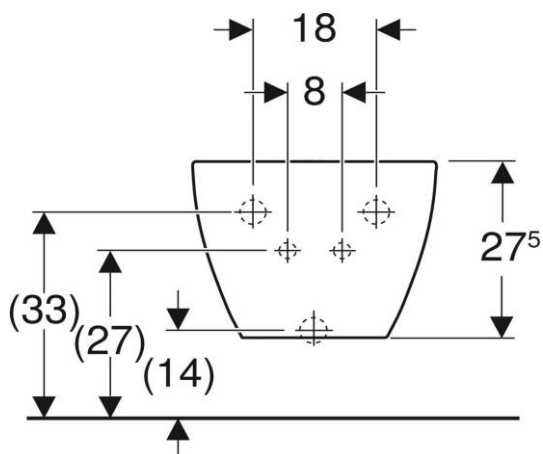

Artikel	1. Ausgabe	
Article	<b>342376</b>	1. Edition <b>3-2023</b>
Articolo	1. Edizione	
Art. No	<b>502.825.00.X</b>	<b>Mut.</b>
<b>Wandklosett-Set ICON COMPACT UP</b>		
<b>Cuvette murale Set ICON COMPACT UP</b>		
<b>Vaso sospeso Set ICON COMPACT UP</b>		

**■ GEBERIT**

Die Massangaben in cm verstehen sich unter dem Vorbehalt der Werktoleranzen, eventuell späterer Änderungen sowie weiterer Montagemöglichkeiten. Die Haftung für Folgen fehlerhafter oder unvollständiger Massangaben ist ausgeschlossen (Art. 100 OR).

*Les dimensions en cm s'entendent sous réserve des tolérances d'usine, d'éventuelles modifications ultérieures, de même que de nouvelles possibilités de montage. La responsabilité ne peut être engagée en cas de cotes manquantes ou erronées (CD art. 100).*

Le dimensioni in cm s'intendono fatte salve le tolleranze di fabbricazione, le eventuali modifiche successive e le ulteriori alternative di montaggio. Si declina qualsiasi responsabilità per le conseguenze legate a dimensioni errate o incomplete (art. 100 CO).