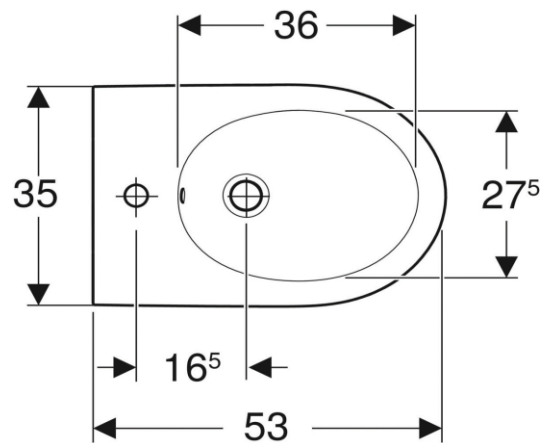

Artikel	1. Ausgabe	
Article	<b>342376</b>	1. Edition <b>3-2023</b>
Articolo	1. Edizione	
Art. No	<b>502.825.00.X</b>	<b>Mut.</b>
<b>Wandklosett-Set ICON COMPACT UP</b>		
<b>Cuvette murale Set ICON COMPACT UP</b>		
<b>Vaso sospeso Set ICON COMPACT UP</b>		

**■ GEBERIT**

Die Massangaben in cm verstehen sich unter dem Vorbehalt der Werktoleranzen, eventuell späterer Änderungen sowie weiterer Montagemöglichkeiten. Die Haftung für Folgen fehlerhafter oder unvollständiger Massangaben ist ausgeschlossen (Art. 100 OR).

*Les dimensions en cm s'entendent sous réserve des tolérances d'usine, d'éventuelles modifications ultérieures, de même que de nouvelles possibilités de montage. La responsabilité ne peut être engagée en cas de cotes manquantes ou erronées (CD art. 100).*

Le dimensioni in cm s'intendono fatte salve le tolleranze di fabbricazione, le eventuali modifiche successive e le ulteriori alternative di montaggio. Si declina qualsiasi responsabilità per le conseguenze legate a dimensioni errate o incomplete (art. 100 CO).