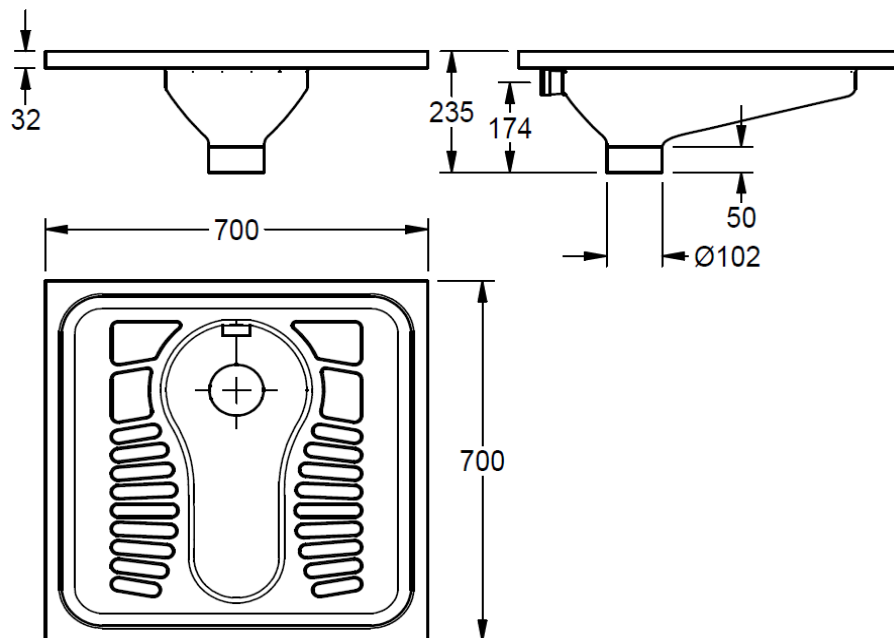

Artikel		1. Ausgabe	
Article	342403	1. Edition	1-2019
Articolo		1. Edizione	
Art. No	2030018490	Mut.	8-2024

Hock-WC CMPX502N
Cuvette à la turque CMPX502N
Base alla turca CMPX502N

KWC
Professional

Die Massangaben in Millimeter verstehen sich unter dem Vorbehalt der Werkstoleranzen, eventuell späterer Änderungen sowie weiterer Montagemöglichkeiten. Die Haftung für Folgen fehlerhafter oder unvollständiger Massangaben ist ausgeschlossen (Art. 100 OR).

Les dimensions en millimètre s'entendent sous réserve des tolérances d'usine, d'éventuelles modifications ultérieures, de même que de nouvelles possibilités de montage. La responsabilité ne peut être engagée en cas de cotes manquantes ou erronées (CD art. 100).

Le dimensioni in millimetri s'intendono fatte salve le tolleranze di fabbricazione, le eventuali modifiche successive e le ulteriori alternative di montaggio. Si declina qualsiasi responsabilità per le conseguenze legate a dimensioni errate o incomplete (art. 100 CO).