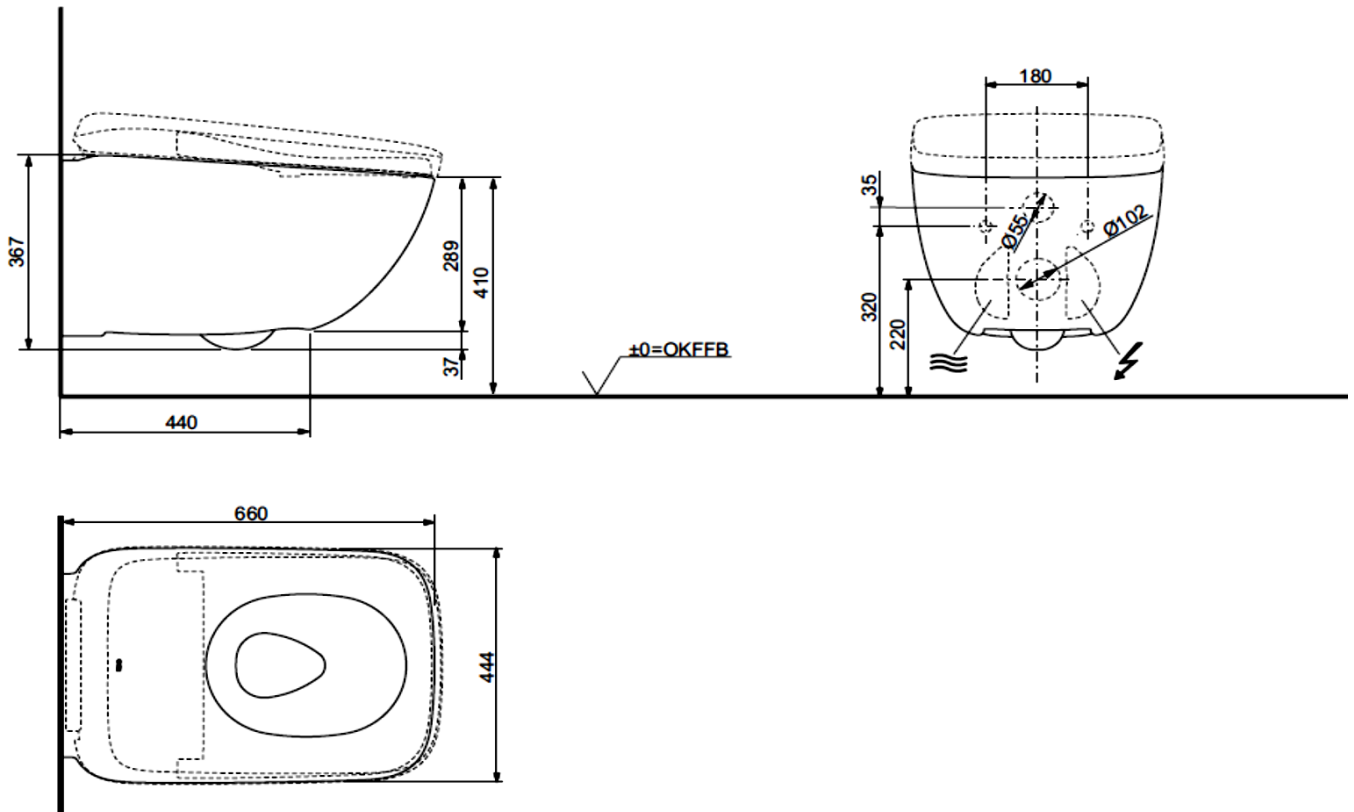

Artikel	1. Ausgabe	
Article	342444	1. Edition 8-2023
Articolo	1. Edizione	
Art. No	CW928PZY	Mut.
Wandklosett TOTO UP für NEOREST WX2		
Cuvette murale TOTO UP pour NEOREST WX2		
Vaso sospeso TOTO UP per NEOREST WX2		

TOTO

Die Massangaben in Millimeter verstehen sich unter dem Vorbehalt der Werkstoleranzen, eventuell späterer Änderungen sowie weiterer Montagemöglichkeiten. Die Haftung für Folgen fehlerhafter oder unvollständiger Massangaben ist ausgeschlossen (Art. 100 OR).

Les dimensions en millimètre s'entendent sous réserve des tolérances d'usine, d'éventuelles modifications ultérieures, de même que de nouvelles possibilités de montage. La responsabilité ne peut être engagée en cas de cotes manquantes ou erronées (CD art. 100).

Le dimensioni in millimetri s'intendono fatte salve le tolleranze di fabbricazione, le eventuali modifiche successive e le ulteriori alternative di montaggio. Si declina qualsiasi responsabilità per le conseguenze legate a dimensioni errate o incomplete (art. 100 CO).