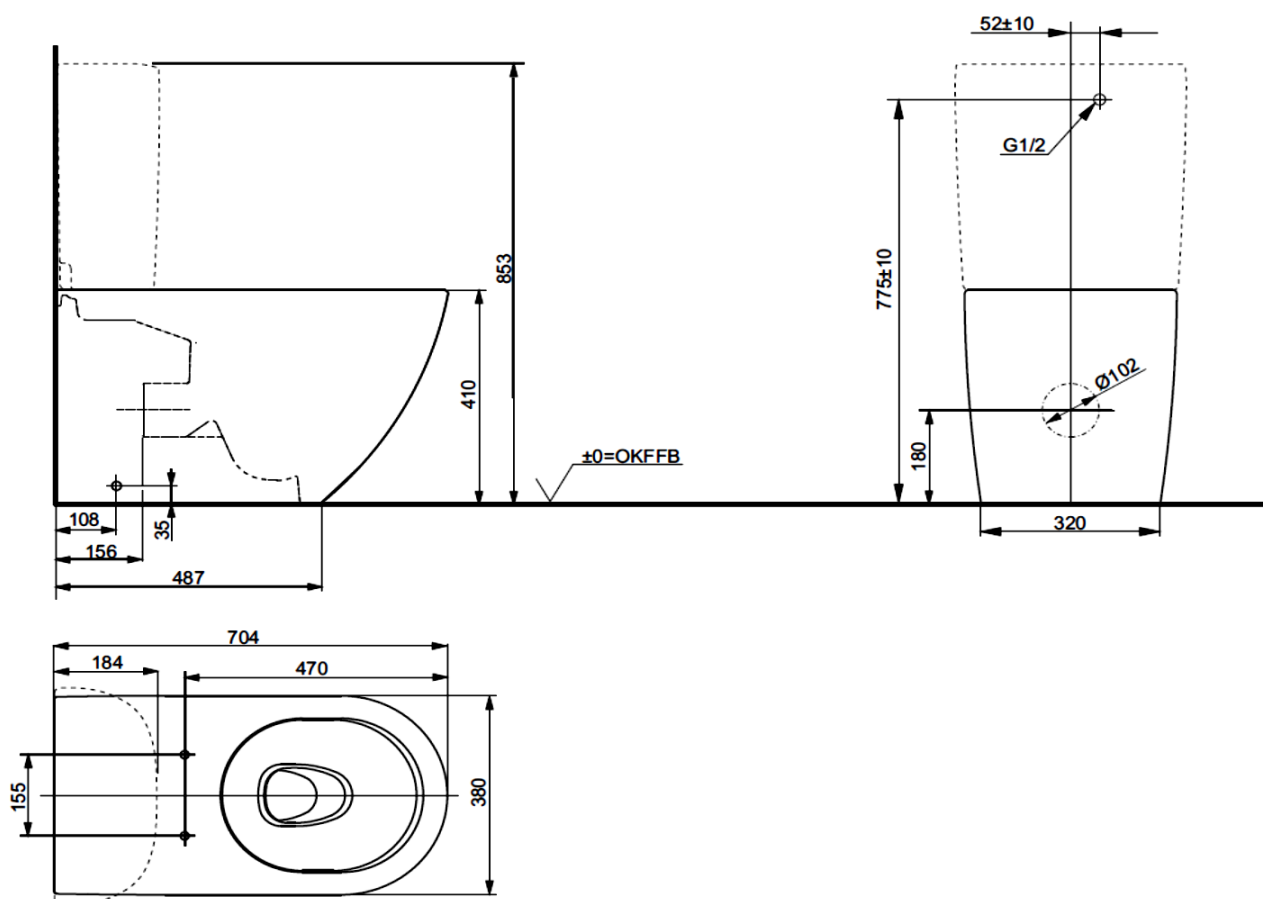

Artikel		1. Ausgabe	
Article	342449	1. Edition	8-2023
Articolo		1. Edizione	
Art. No	CW761Y	Mut.	
Standklosett TOTO NC			
Cuvette au sol TOTO NC			
Vaso a pavimento TOTO NC			

TOTO

Die Massangaben in Millimeter verstehen sich unter dem Vorbehalt der Werkstoleranzen, eventuell späterer Änderungen sowie weiterer Montagemöglichkeiten. Die Haftung für Folgen fehlerhafter oder unvollständiger Massangaben ist ausgeschlossen (Art. 100 OR).

Les dimensions en millimètre s'entendent sous réserve des tolérances d'usine, d'éventuelles modifications ultérieures, de même que de nouvelles possibilités de montage. La responsabilité ne peut être engagée en cas de cotes manquantes ou erronées (CD art. 100).

Le dimensioni in millimetri s'intendono fatte salve le tolleranze di fabbricazione, le eventuali modifiche successive e le ulteriori alternative di montaggio. Si declina qualsiasi responsabilità per le conseguenze legate a dimensioni errate o incomplete (art. 100 CO).