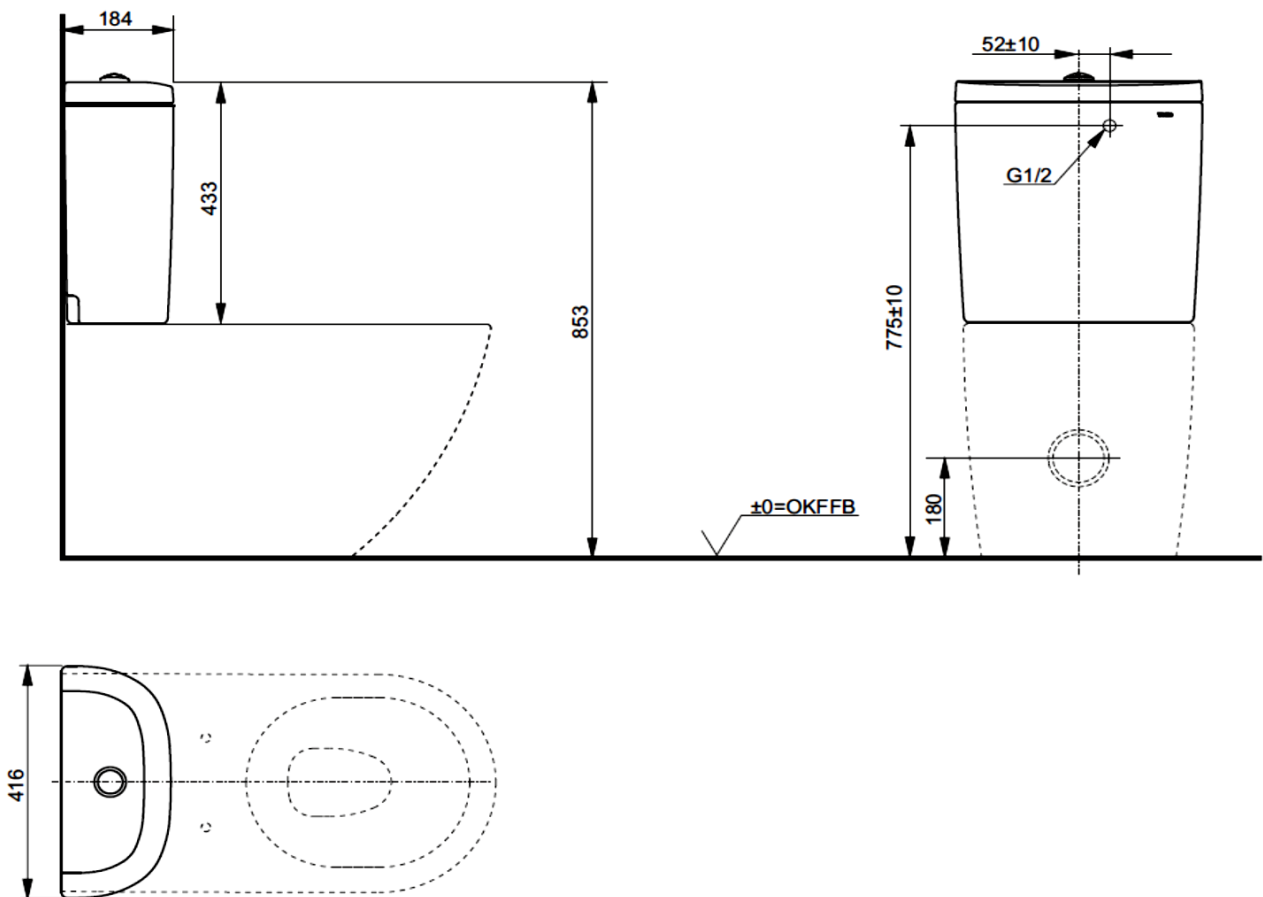

Artikel		1. Ausgabe	
Article	<b>342450</b>	1. Edition	<b>8-2023</b>
Articolo		1. Edizione	
Art. No	<b>SW760DY</b>	Mut.	

Spülkasten TOTO NC  
 Chasse d'eau TOTO NC  
 Cassetta TOTO NC

**TOTO**

Die Massangaben in Millimeter verstehen sich unter dem Vorbehalt der Werkstoleranzen, eventuell späterer Änderungen sowie weiterer Montagemöglichkeiten. Die Haftung für Folgen fehlerhafter oder unvollständiger Massangaben ist ausgeschlossen (Art. 100 OR).

*Les dimensions en millimètre s'entendent sous réserve des tolérances d'usine, d'éventuelles modifications ultérieures, de même que de nouvelles possibilités de montage. La responsabilité ne peut être engagée en cas de cotes manquantes ou erronées (CD art. 100).*

Le dimensioni in millimetri s'intendono fatte salve le tolleranze di fabbricazione, le eventuali modifiche successive e le ulteriori alternative di montaggio. Si declina qualsiasi responsabilità per le conseguenze legate a dimensioni errate o incomplete (art. 100 CO).