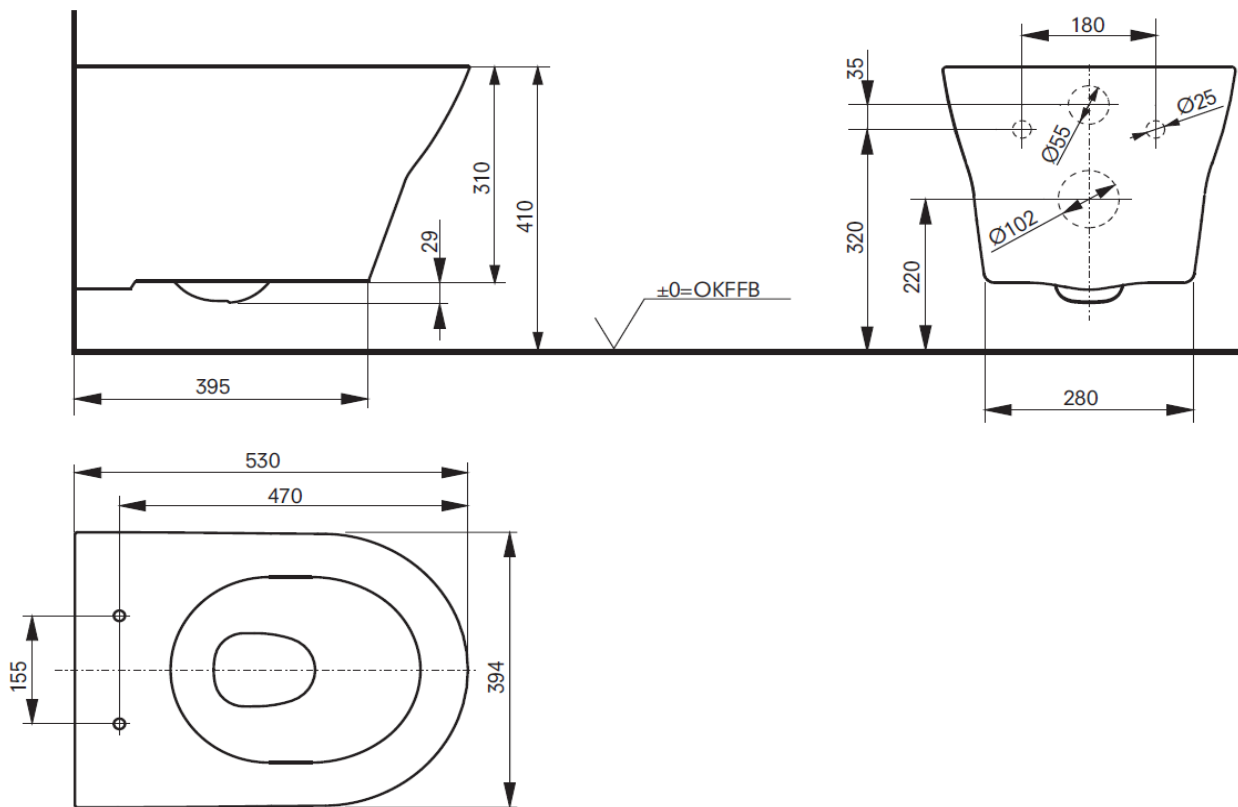

Artikel		1. Ausgabe	
Article	<b>342452</b>	1. Edition	<b>1-2013</b>
Articolo		1. Edizione	
Art. No	<b>CW162Y</b>	Mut.	1-2019

**Wandklosett TOTO MH SERIES UP**  
**Cuvette murale TOTO MH SERIES UP**  
**Vaso sospeso TOTO MH SERIES UP**

**TOTO**

Die Massangaben in Millimeter verstehen sich unter dem Vorbehalt der Werkstoleranzen, eventuell späterer Änderungen sowie weiterer Montagemöglichkeiten. Die Haftung für Folgen fehlerhafter oder unvollständiger Massangaben ist ausgeschlossen (Art. 100 OR).

*Les dimensions en millimètre s'entendent sous réserve des tolérances d'usine, d'éventuelles modifications ultérieures, de même que de nouvelles possibilités de montage. La responsabilité ne peut être engagée en cas de cotes manquantes ou erronées (CD art. 100).*

Le dimensioni in millimetri s'intendono fatte salve le tolleranze di fabbricazione, le eventuali modifiche successive e le ulteriori alternative di montaggio. Si declina qualsiasi responsabilità per le conseguenze legate a dimensioni errate o incomplete (art. 100 CO).