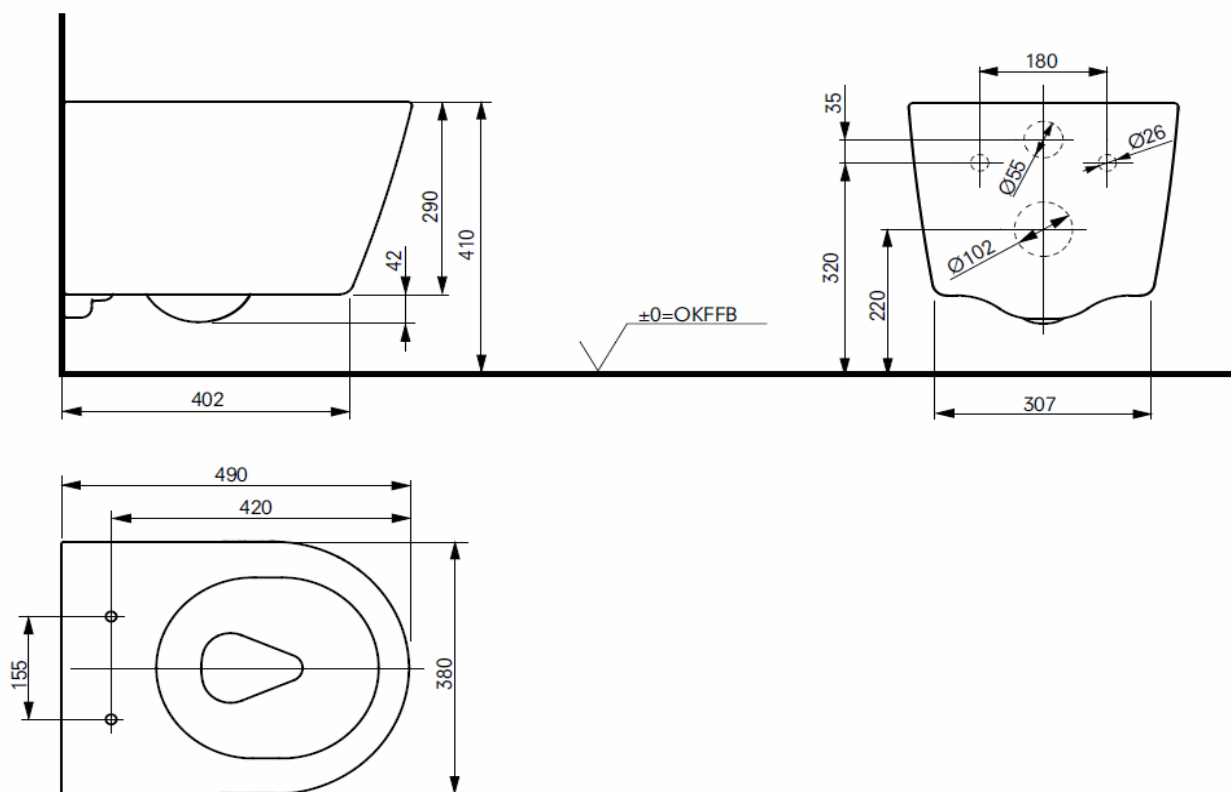

Artikel		1. Ausgabe	
Article	342465	1. Edition	5-2021
Articolo		1. Edizione	

Art. No	CW554Y	Mut.
---------	---------------	-------------

Wandklosett TOTO RP COMPACT UP
Cuvette murale TOTO RP COMPACT UP
Vaso sospeso TOTO RP COMPACT UP

TOTO

Die Massangaben in Millimeter verstehen sich unter dem Vorbehalt der Werkstoleranzen, eventuell späterer Änderungen sowie weiterer Montagemöglichkeiten. Die Haftung für Folgen fehlerhafter oder unvollständiger Massangaben ist ausgeschlossen (Art. 100 OR).

Les dimensions en millimètre s'entendent sous réserve des tolérances d'usine, d'éventuelles modifications ultérieures, de même que de nouvelles possibilités de montage. La responsabilité ne peut être engagée en cas de cotes manquantes ou erronées (CD art. 100).

Le dimensioni in millimetri s'intendono fatte salve le tolleranze di fabbricazione, le eventuali modifiche successive e le ulteriori alternative di montaggio. Si declina qualsiasi responsabilità per le conseguenze legate a dimensioni errate o incomplete (art. 100 CO).