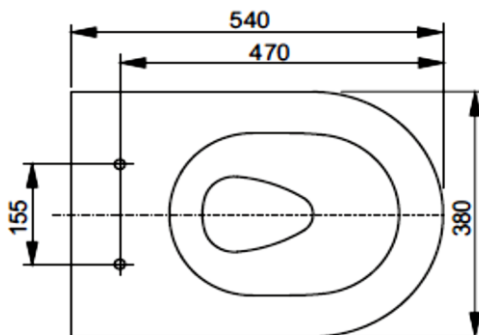

Artikel		1. Ausgabe	
Article	342468	1. Edition	6-2022
Articolo		1. Edizione	
Art. No	CW552RY	Mut.	7-2022

Wandklosett TOTO RP UP
Cuvette murale TOTO RP UP
Vaso sospeso TOTO RP UP

TOTO

Die Massangaben in Millimeter verstehen sich unter dem Vorbehalt der Werkstoleranzen, eventuell späterer Änderungen sowie weiterer Montagemöglichkeiten. Die Haftung für Folgen fehlerhafter oder unvollständiger Massangaben ist ausgeschlossen (Art. 100 OR).

Les dimensions en millimètre s'entendent sous réserve des tolérances d'usine, d'éventuelles modifications ultérieures, de même que de nouvelles possibilités de montage. La responsabilité ne peut être engagée en cas de cotes manquantes ou erronées (CD art. 100).

Le dimensioni in millimetri s'intendono fatte salve le tolleranze di fabbricazione, le eventuali modifiche successive e le ulteriori alternative di montaggio. Si declina qualsiasi responsabilità per le conseguenze legate a dimensioni errate o incomplete (art. 100 CO).