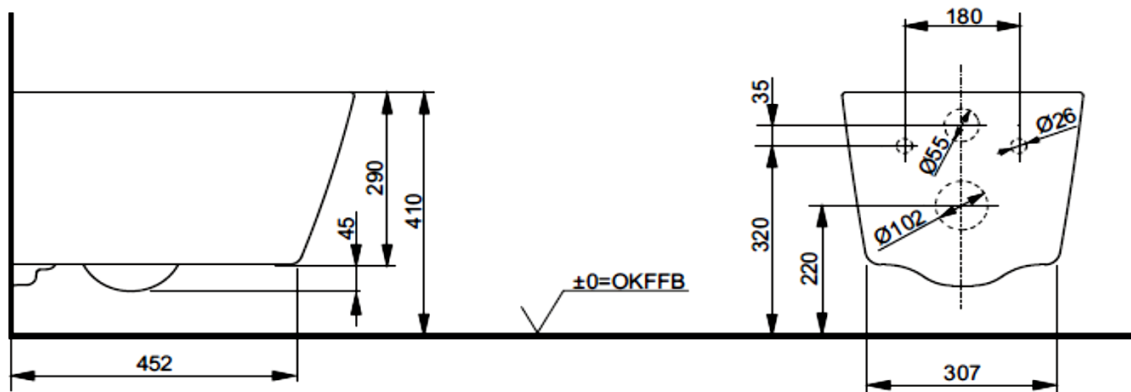

Artikel		1. Ausgabe	
Article	342468	1. Edition	6-2022
Articolo		1. Edizione	
Art. No	CW552RY	Mut.	7-2022

Wandklosett TOTO RP UP
Cuvette murale TOTO RP UP
Vaso sospeso TOTO RP UP

TOTO

Die Massangaben in Millimeter verstehen sich unter dem Vorbehalt der Werkstoleranzen, eventuell späterer Änderungen sowie weiterer Montagemöglichkeiten. Die Haftung für Folgen fehlerhafter oder unvollständiger Massangaben ist ausgeschlossen (Art. 100 OR).

Les dimensions en millimètre s'entendent sous réserve des tolérances d'usine, d'éventuelles modifications ultérieures, de même que de nouvelles possibilités de montage. La responsabilité ne peut être engagée en cas de cotes manquantes ou erronées (CD art. 100).

Le dimensioni in millimetri s'intendono fatte salve le tolleranze di fabbricazione, le eventuali modifiche successive e le ulteriori alternative di montaggio. Si declina qualsiasi responsabilità per le conseguenze legate a dimensioni errate o incomplete (art. 100 CO).