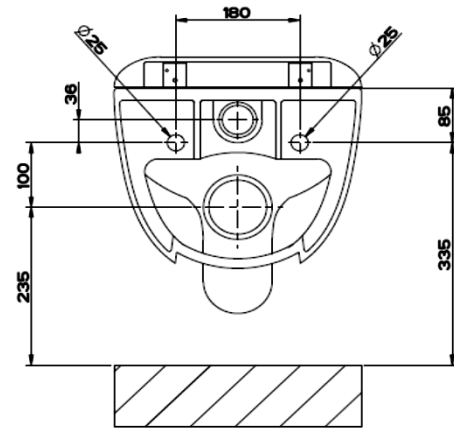

Artikel		1. Ausgabe	
Article	342500	1. Edition	1-2022
Articolo		1. Edizione	
Art. No	39113518	Mut.	
Wandklosett-Set GESSI TOTAL LOOK UP			
Cuvette murale Set GESSI TOTAL LOOK UP			
Vaso sospeso Set GESSI TOTAL LOOK UP			

GESSI[®]

Die Massangaben in Millimeter verstehen sich unter dem Vorbehalt der Werkstoleranzen, eventuell späterer Änderungen sowie weiterer Montagemöglichkeiten. Die Haftung für Folgen fehlerhafter oder unvollständiger Massangaben ist ausgeschlossen (Art. 100 OR).

Les dimensions en millimètre s'entendent sous réserve des tolérances d'usine, d'éventuelles modifications ultérieures, de même que de nouvelles possibilités de montage. La responsabilité ne peut être engagée en cas de cotes manquantes ou erronées (CD art. 100).

Le dimensioni in millimetri s'intendono fatte salve le tolleranze di fabbricazione, le eventuali modifiche successive e le ulteriori alternative di montaggio. Si declina qualsiasi responsabilità per le conseguenze legate a dimensioni errate o incomplete (art. 100 CO).