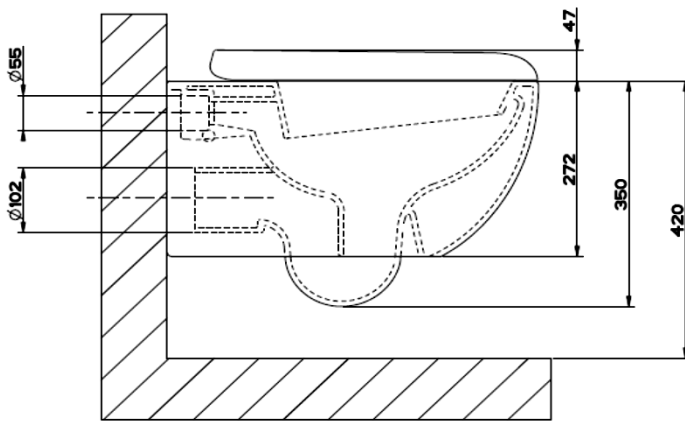

Artikel		1. Ausgabe	
Article	342500	1. Edition	1-2022
Articolo		1. Edizione	
Art. No	39113518	Mut.	
Wandklosett-Set GESSI TOTAL LOOK UP			
Cuvette murale Set GESSI TOTAL LOOK UP			
Vaso sospeso Set GESSI TOTAL LOOK UP			

GESSI[®]

Die Massangaben in Millimeter verstehen sich unter dem Vorbehalt der Werkstoleranzen, eventuell späterer Änderungen sowie weiterer Montagemöglichkeiten. Die Haftung für Folgen fehlerhafter oder unvollständiger Massangaben ist ausgeschlossen (Art. 100 OR).

Les dimensions en millimètre s'entendent sous réserve des tolérances d'usine, d'éventuelles modifications ultérieures, de même que de nouvelles possibilités de montage. La responsabilité ne peut être engagée en cas de cotes manquantes ou erronées (CD art. 100).

Le dimensioni in millimetri s'intendono fatte salve le tolleranze di fabbricazione, le eventuali modifiche successive e le ulteriori alternative di montaggio. Si declina qualsiasi responsabilità per le conseguenze legate a dimensioni errate o incomplete (art. 100 CO).