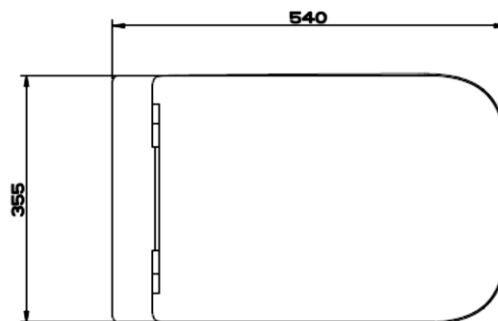

Die Massangaben in Millimeter verstehen sich unter dem Vorbehalt der Werkstoleranzen, eventuell späterer Änderungen sowie weiterer Montagemöglichkeiten. Die Haftung für Folgen fehlerhafter oder unvollständiger Massangaben ist ausgeschlossen (Art. 100 OR).

Les dimensions en millimètre s'entendent sous réserve des tolérances d'usine, d'éventuelles modifications ultérieures, de même que de nouvelles possibilités de montage. La responsabilité ne peut être engagée en cas de cotes manquantes ou erronées (CD art. 100).

Le dimensioni in millimetri s'intendono fatte salve le tolleranze di fabbricazione, le eventuali modifiche successive e le ulteriori alternative di montaggio. Si declina qualsiasi responsabilità per le conseguenze legate a dimensioni errate o incomplete (art. 100 CO).