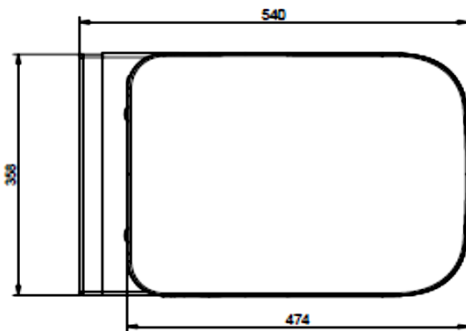

Die Massangaben in Millimeter verstehen sich unter dem Vorbehalt der Werkstoleranzen, eventuell späterer Änderungen sowie weiterer Montagemöglichkeiten. Die Haftung für Folgen fehlerhafter oder unvollständiger Massangaben ist ausgeschlossen (Art. 100 OR).

Les dimensions en millimètre s'entendent sous réserve des tolérances d'usine, d'éventuelles modifications ultérieures, de même que de nouvelles possibilités de montage. La responsabilité ne peut être engagée en cas de cotes manquantes ou erronées (CD art. 100).

Le dimensioni in millimetri s'intendono fatte salve le tolleranze di fabbricazione, le eventuali modifiche successive e le ulteriori alternative di montaggio. Si declina qualsiasi responsabilità per le conseguenze legate a dimensioni errate o incomplete (art. 100 CO).