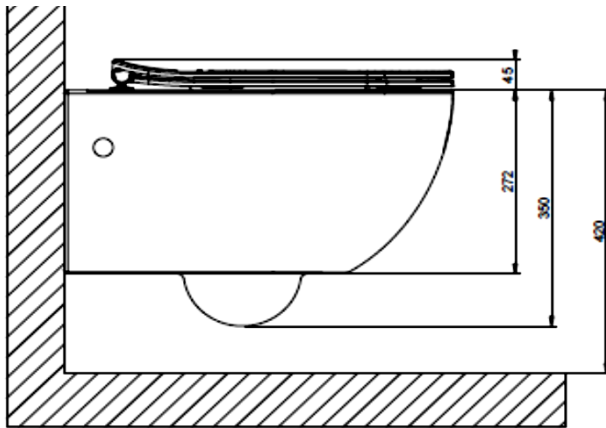

Die Massangaben in Millimeter verstehen sich unter dem Vorbehalt der Werkstoleranzen, eventuell späterer Änderungen sowie weiterer Montagemöglichkeiten. Die Haftung für Folgen fehlerhafter oder unvollständiger Massangaben ist ausgeschlossen (Art. 100 OR).

Les dimensions en millimètre s'entendent sous réserve des tolérances d'usine, d'éventuelles modifications ultérieures, de même que de nouvelles possibilités de montage. La responsabilité ne peut être engagée en cas de cotes manquantes ou erronées (CD art. 100).

Le dimensioni in millimetri s'intendono fatte salve le tolleranze di fabbricazione, le eventuali modifiche successive e le ulteriori alternative di montaggio. Si declina qualsiasi responsabilità per le conseguenze legate a dimensioni errate o incomplete (art. 100 CO).