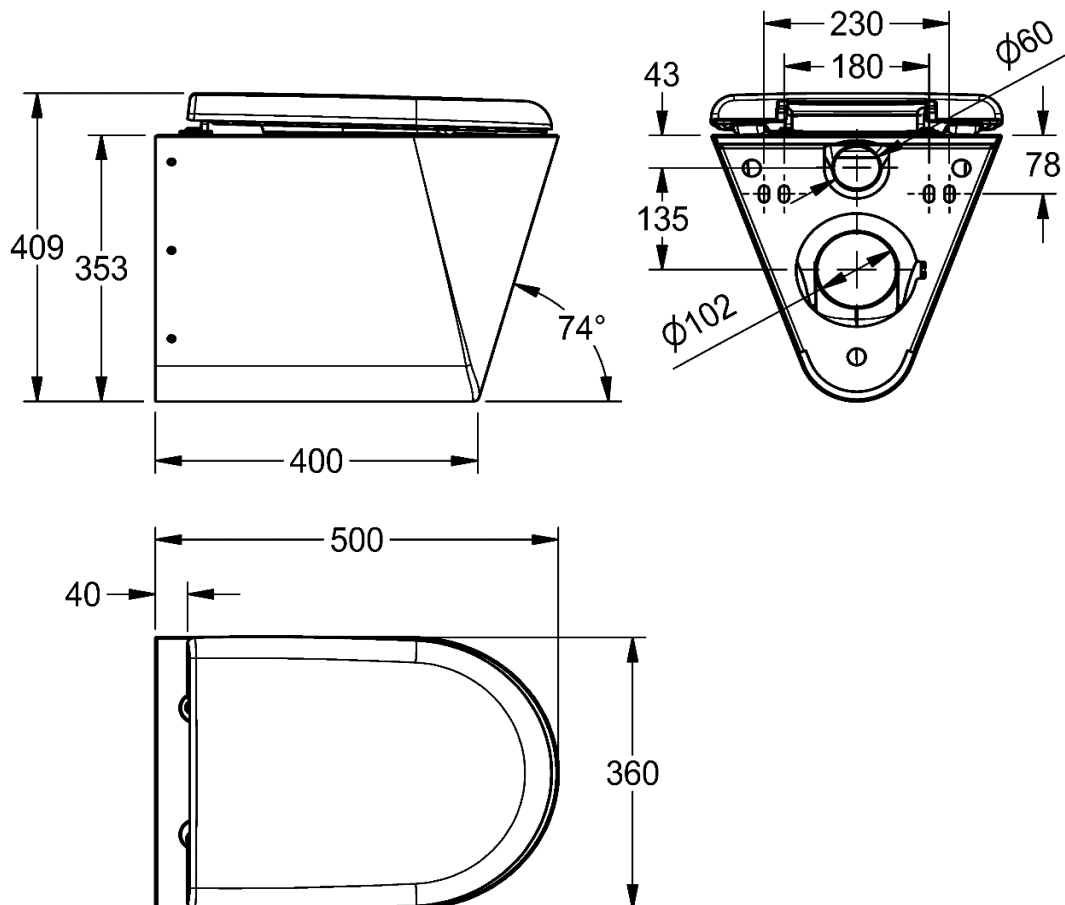

Artikel	342815	1. Ausgabe	4-2023
Article		1. Edition	
Articolo		1. Edizione	
Art. No	360000651	Mut.	

**Wandklosett CAMPUS UP CMPX592WN**  
**Cuvette murale CAMPUS UP CMPX592WN**  
**Vaso sospeso CAMPUS UP CMPX592WN**

**KWC**  
 Professional

Die Massangaben in Millimeter verstehen sich unter dem Vorbehalt der Werkstoleranzen, eventuell späterer Änderungen sowie weiterer Montagemöglichkeiten. Die Haftung für Folgen fehlerhafter oder unvollständiger Massangaben ist ausgeschlossen (Art. 100 OR).

*Les dimensions en millimètre s'entendent sous réserve des tolérances d'usine, d'éventuelles modifications ultérieures, de même que de nouvelles possibilités de montage. La responsabilité ne peut être engagée en cas de cotes manquantes ou erronées (CD art. 100).*

Le dimensioni in millimetri s'intendono fatte salve le tolleranze di fabbricazione, le eventuali modifiche successive e le ulteriori alternative di montaggio. Si declina qualsiasi responsabilità per le conseguenze legate a dimensioni errate o incomplete (art. 100 CO).