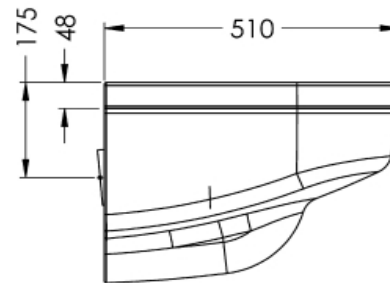

Artikel		1. Ausgabe	
Article	342839	1. Edition	1-2018
Articolo		1. Edizione	
Art. No	2030039303	Mut.	8-2024

Wandklosett VR99-017 UP
Cuvette murale VR99-017 UP
Vaso sospeso VR99-017 UP

KWC
Professional

Die Massangaben in Millimeter verstehen sich unter dem Vorbehalt der Werkstoleranzen, eventuell späterer Änderungen sowie weiterer Montagemöglichkeiten. Die Haftung für Folgen fehlerhafter oder unvollständiger Massangaben ist ausgeschlossen (Art. 100 OR).

Les dimensions en millimètre s'entendent sous réserve des tolérances d'usine, d'éventuelles modifications ultérieures, de même que de nouvelles possibilités de montage. La responsabilité ne peut être engagée en cas de cotes manquantes ou erronées (CD art. 100).

Le dimensioni in millimetri s'intendono fatte salve le tolleranze di fabbricazione, le eventuali modifiche successive e le ulteriori alternative di montaggio. Si declina qualsiasi responsabilità per le conseguenze legate a dimensioni errate o incomplete (art. 100 CO).