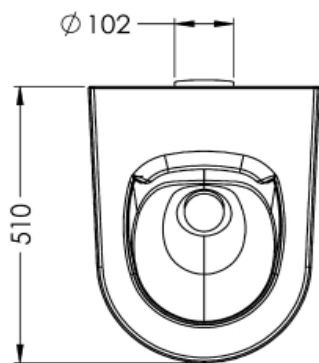

Artikel		1. Ausgabe	
Article	342839	1. Edition	1-2018
Articolo		1. Edizione	
Art. No	2030039303	Mut.	8-2024

Wandklosett VR99-017 UP
Cuvette murale VR99-017 UP
Vaso sospeso VR99-017 UP

KWC
Professional

Die Massangaben in Millimeter verstehen sich unter dem Vorbehalt der Werkstoleranzen, eventuell späterer Änderungen sowie weiterer Montagemöglichkeiten. Die Haftung für Folgen fehlerhafter oder unvollständiger Massangaben ist ausgeschlossen (Art. 100 OR).

Les dimensions en millimètre s'entendent sous réserve des tolérances d'usine, d'éventuelles modifications ultérieures, de même que de nouvelles possibilités de montage. La responsabilité ne peut être engagée en cas de cotes manquantes ou erronées (CD art. 100).

Le dimensioni in millimetri s'intendono fatte salve le tolleranze di fabbricazione, le eventuali modifiche successive e le ulteriori alternative di montaggio. Si declina qualsiasi responsabilità per le conseguenze legate a dimensioni errate o incomplete (art. 100 CO).