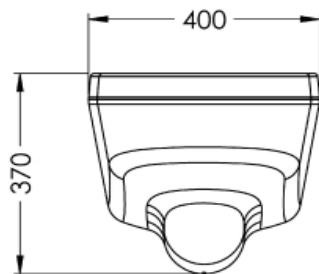

Artikel		1. Ausgabe	
Article	342839	1. Edition	1-2018
Articolo		1. Edizione	
Art. No	2030039303	Mut.	8-2024

Wandklosett VR99-017 UP
Cuvette murale VR99-017 UP
Vaso sospeso VR99-017 UP

KWC
Professional

Die Massangaben in Millimeter verstehen sich unter dem Vorbehalt der Werkstoleranzen, eventuell späterer Änderungen sowie weiterer Montagemöglichkeiten. Die Haftung für Folgen fehlerhafter oder unvollständiger Massangaben ist ausgeschlossen (Art. 100 OR).

Les dimensions en millimètre s'entendent sous réserve des tolérances d'usine, d'éventuelles modifications ultérieures, de même que de nouvelles possibilités de montage. La responsabilité ne peut être engagée en cas de cotes manquantes ou erronées (CD art. 100).

Le dimensioni in millimetri s'intendono fatte salve le tolleranze di fabbricazione, le eventuali modifiche successive e le ulteriori alternative di montaggio. Si declina qualsiasi responsabilità per le conseguenze legate a dimensioni errate o incomplete (art. 100 CO).