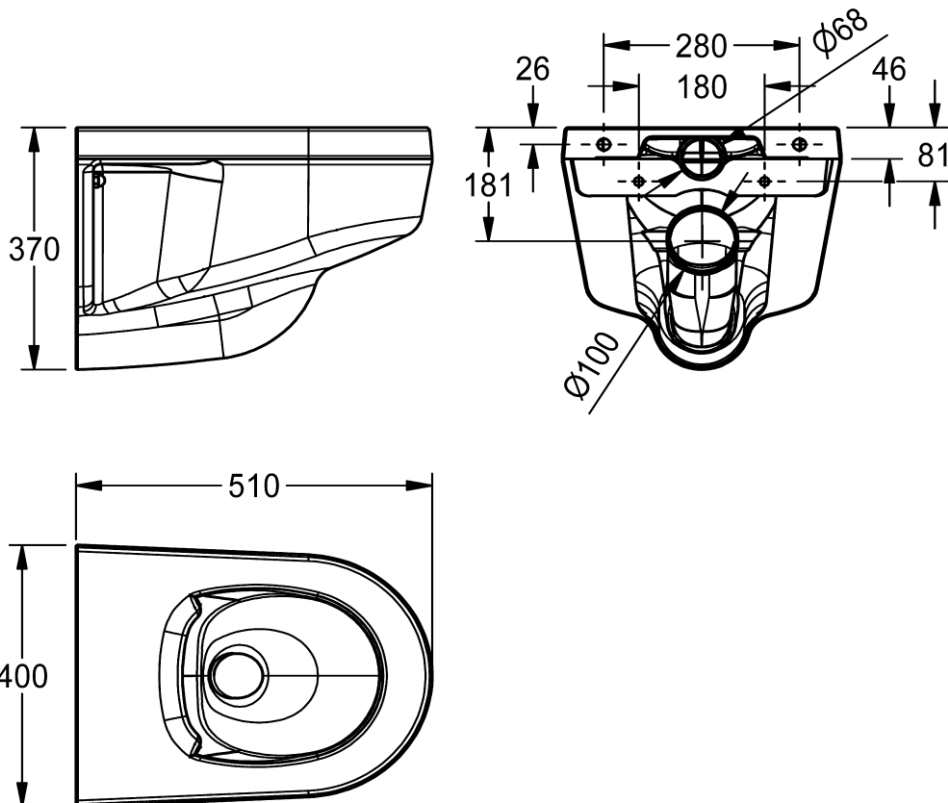

Artikel		1. Ausgabe	
Article	342840	1. Edition	1-2020
Articolo		1. Edizione	
Art. No	2030053462	Mut.	8-2024

Wandklosett VR99-086 UP
Cuvette murale VR99-086 UP
Vaso sospeso VR99-086 UP

KWC
Professional

Die Massangaben in Millimeter verstehen sich unter dem Vorbehalt der Werkstoleranzen, eventuell späterer Änderungen sowie weiterer Montagemöglichkeiten. Die Haftung für Folgen fehlerhafter oder unvollständiger Massangaben ist ausgeschlossen (Art. 100 OR).

Les dimensions en millimètre s'entendent sous réserve des tolérances d'usine, d'éventuelles modifications ultérieures, de même que de nouvelles possibilités de montage. La responsabilité ne peut être engagée en cas de cotes manquantes ou erronées (CD art. 100).

Le dimensioni in millimetri s'intendono fatte salve le tolleranze di fabbricazione, le eventuali modifiche successive e le ulteriori alternative di montaggio. Si declina qualsiasi responsabilità per le conseguenze legate a dimensioni errate o incomplete (art. 100 CO).