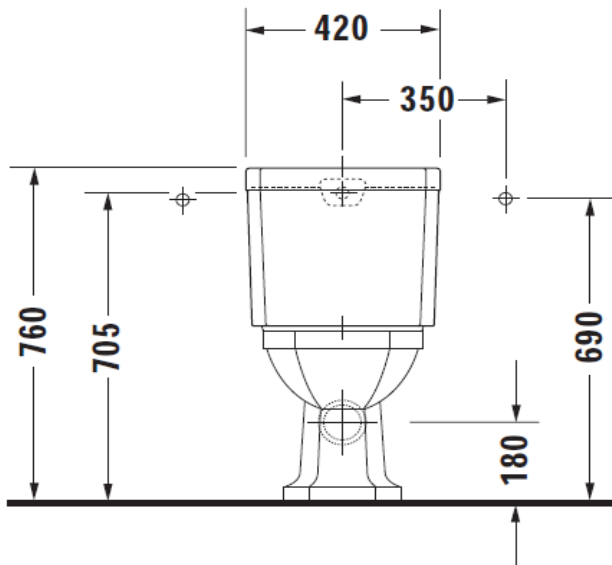

Artikel		1. Ausgabe	
Article	343022	1. Edition	3-2015
Articolo		1. Edizione	
Art. No	0227090000	Mut.	2-2022

Standklosett 1930
Cuvette au sol 1930
Vaso a pavimento 1930

Die Massangaben in Millimeter verstehen sich unter dem Vorbehalt der Werkstoleranzen, eventuell späterer Änderungen sowie weiterer Montagemöglichkeiten. Die Haftung für Folgen fehlerhafter oder unvollständiger Massangaben ist ausgeschlossen (Art. 100 OR).

Les dimensions en millimètre s'entendent sous réserve des tolérances d'usine, d'éventuelles modifications ultérieures, de même que de nouvelles possibilités de montage. La responsabilité ne peut être engagée en cas de cotes manquantes ou erronées (CD art. 100).

Le dimensioni in millimetri s'intendono fatte salve le tolleranze di fabbricazione, le eventuali modifiche successive e le ulteriori alternative di montaggio. Si declina qualsiasi responsabilità per le conseguenze legate a dimensioni errate o incomplete (art. 100 CO).