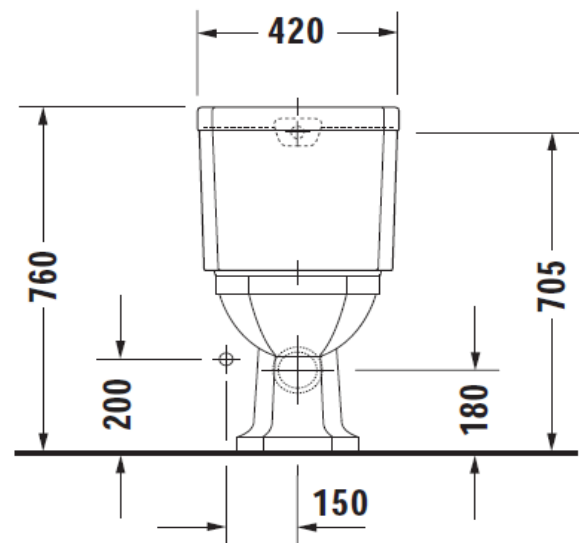

Artikel		1. Ausgabe	
Article	343022	1. Edition	3-2015
Articolo		1. Edizione	
Art. No	0227090000	Mut.	2-2022

Standklosett 1930
Cuvette au sol 1930
Vaso a pavimento 1930

Die Massangaben in Millimeter verstehen sich unter dem Vorbehalt der Werkstoleranzen, eventuell späterer Änderungen sowie weiterer Montagemöglichkeiten. Die Haftung für Folgen fehlerhafter oder unvollständiger Massangaben ist ausgeschlossen (Art. 100 OR).

Les dimensions en millimètre s'entendent sous réserve des tolérances d'usine, d'éventuelles modifications ultérieures, de même que de nouvelles possibilités de montage. La responsabilité ne peut être engagée en cas de cotes manquantes ou erronées (CD art. 100).

Le dimensioni in millimetri s'intendono fatte salve le tolleranze di fabbricazione, le eventuali modifiche successive e le ulteriori alternative di montaggio. Si declina qualsiasi responsabilità per le conseguenze legate a dimensioni errate o incomplete (art. 100 CO).