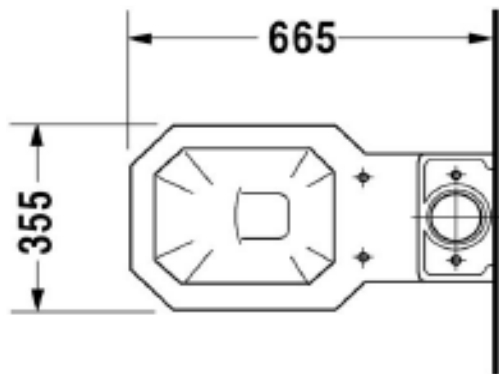

Artikel		1. Ausgabe	
Article	343022	1. Edition	3-2015
Articolo		1. Edizione	
Art. No	0227090000	Mut.	2-2022

Standklosett 1930
Cuvette au sol 1930
Vaso a pavimento 1930

Die Massangaben in Millimeter verstehen sich unter dem Vorbehalt der Werkstoleranzen, eventuell späterer Änderungen sowie weiterer Montagemöglichkeiten. Die Haftung für Folgen fehlerhafter oder unvollständiger Massangaben ist ausgeschlossen (Art. 100 OR).

Les dimensions en millimètre s'entendent sous réserve des tolérances d'usine, d'éventuelles modifications ultérieures, de même que de nouvelles possibilités de montage. La responsabilité ne peut être engagée en cas de cotes manquantes ou erronées (CD art. 100).

Le dimensioni in millimetri s'intendono fatte salve le tolleranze di fabbricazione, le eventuali modifiche successive e le ulteriori alternative di montaggio. Si declina qualsiasi responsabilità per le conseguenze legate a dimensioni errate o incomplete (art. 100 CO).