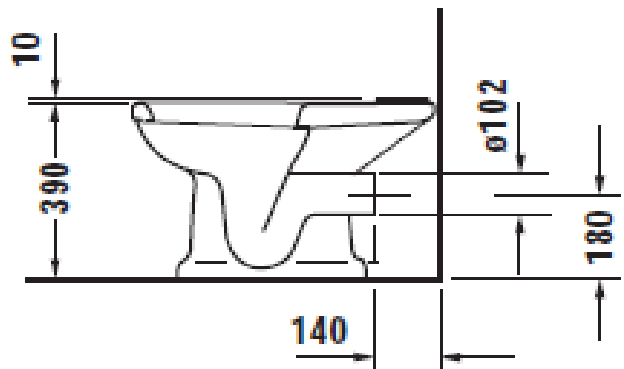

Artikel		1. Ausgabe	
Article	343022	1. Edition	3-2015
Articolo		1. Edizione	
Art. No	0227090000	Mut.	2-2022

Standklosett 1930
Cuvette au sol 1930
Vaso a pavimento 1930

Die Massangaben in Millimeter verstehen sich unter dem Vorbehalt der Werkstoleranzen, eventuell späterer Änderungen sowie weiterer Montagemöglichkeiten. Die Haftung für Folgen fehlerhafter oder unvollständiger Massangaben ist ausgeschlossen (Art. 100 OR).

Les dimensions en millimètre s'entendent sous réserve des tolérances d'usine, d'éventuelles modifications ultérieures, de même que de nouvelles possibilités de montage. La responsabilité ne peut être engagée en cas de cotes manquantes ou erronées (CD art. 100).

Le dimensioni in millimetri s'intendono fatte salve le tolleranze di fabbricazione, le eventuali modifiche successive e le ulteriori alternative di montaggio. Si declina qualsiasi responsabilità per le conseguenze legate a dimensioni errate o incomplete (art. 100 CO).