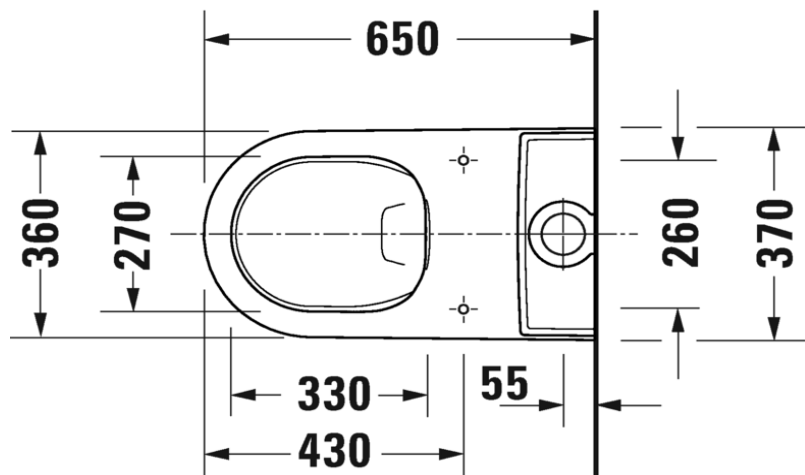

Artikel	1. Ausgabe	
Article	343072xxx183	1. Edition 6-2021
Articolo	1. Edizione	
Art. No	2197090000	Mut.

Standklosett WHITE TULIP
Cuvette au sol WHITE TULIP
Vaso a pavimento WHITE TULIP

Die Massangaben in Millimeter verstehen sich unter dem Vorbehalt der Werkstoleranzen, eventuell späterer Änderungen sowie weiterer Montagemöglichkeiten. Die Haftung für Folgen fehlerhafter oder unvollständiger Massangaben ist ausgeschlossen (Art. 100 OR).

Les dimensions en millimètre s'entendent sous réserve des tolérances d'usine, d'éventuelles modifications ultérieures, de même que de nouvelles possibilités de montage. La responsabilité ne peut être engagée en cas de cotes manquantes ou erronées (CD art. 100).

Le dimensioni in millimetri s'intendono fatte salve le tolleranze di fabbricazione, le eventuali modifiche successive e le ulteriori alternative di montaggio. Si declina qualsiasi responsabilità per le conseguenze legate a dimensioni errate o incomplete (art. 100 CO).