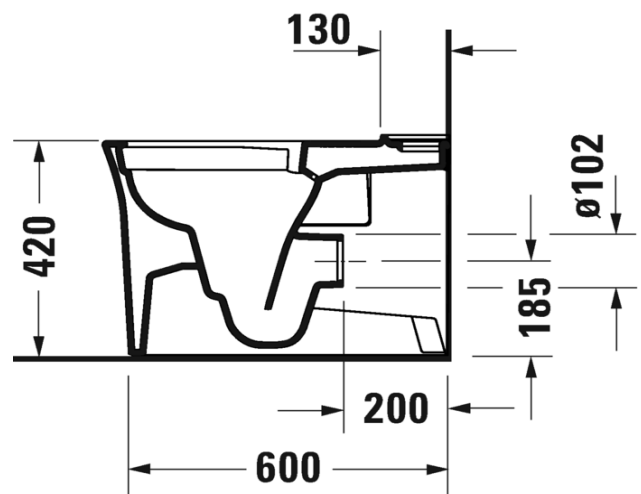

Artikel	1. Ausgabe	
Article	343072xxx183	1. Edition 6-2021
Articolo	1. Edizione	
Art. No	2197090000	Mut.

Standklosett WHITE TULIP
Cuvette au sol WHITE TULIP
Vaso a pavimento WHITE TULIP

Die Massangaben in Millimeter verstehen sich unter dem Vorbehalt der Werkstoleranzen, eventuell späterer Änderungen sowie weiterer Montagemöglichkeiten. Die Haftung für Folgen fehlerhafter oder unvollständiger Massangaben ist ausgeschlossen (Art. 100 OR).

Les dimensions en millimètre s'entendent sous réserve des tolérances d'usine, d'éventuelles modifications ultérieures, de même que de nouvelles possibilités de montage. La responsabilité ne peut être engagée en cas de cotes manquantes ou erronées (CD art. 100).

Le dimensioni in millimetri s'intendono fatte salve le tolleranze di fabbricazione, le eventuali modifiche successive e le ulteriori alternative di montaggio. Si declina qualsiasi responsabilità per le conseguenze legate a dimensioni errate o incomplete (art. 100 CO).