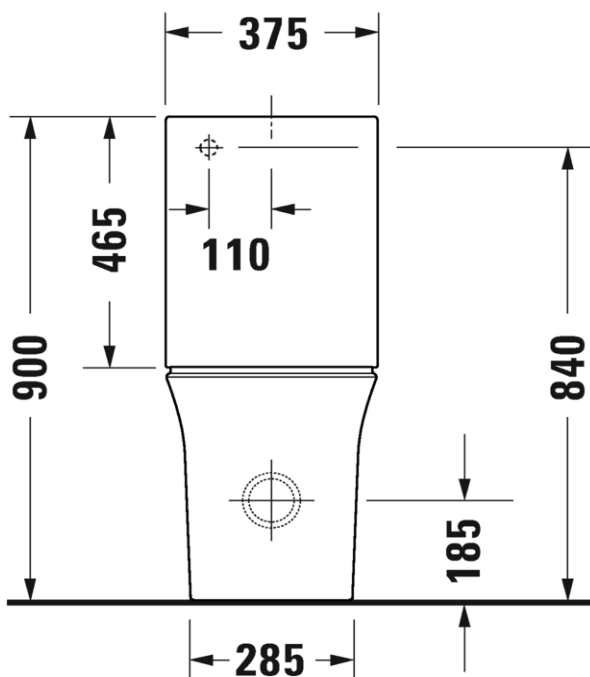

Artikel	1. Ausgabe	
Article	343072xxx183	1. Edition 6-2021
Articolo	1. Edizione	
Art. No	2197090000	Mut.

Standklosett WHITE TULIP
Cuvette au sol WHITE TULIP
Vaso a pavimento WHITE TULIP

Die Massangaben in Millimeter verstehen sich unter dem Vorbehalt der Werkstoleranzen, eventuell späterer Änderungen sowie weiterer Montagemöglichkeiten. Die Haftung für Folgen fehlerhafter oder unvollständiger Massangaben ist ausgeschlossen (Art. 100 OR).

Les dimensions en millimètre s'entendent sous réserve des tolérances d'usine, d'éventuelles modifications ultérieures, de même que de nouvelles possibilités de montage. La responsabilité ne peut être engagée en cas de cotes manquantes ou erronées (CD art. 100).

Le dimensioni in millimetri s'intendono fatte salve le tolleranze di fabbricazione, le eventuali modifiche successive e le ulteriori alternative di montaggio. Si declina qualsiasi responsabilità per le conseguenze legate a dimensioni errate o incomplete (art. 100 CO).