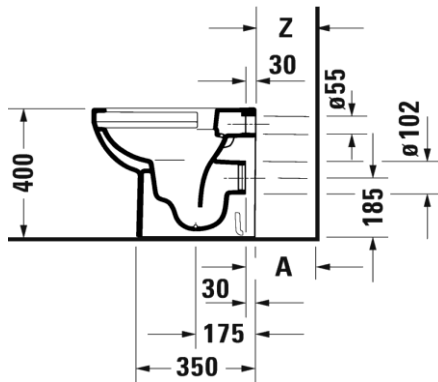

Artikel	1. Ausgabe	
Article	343080	1. Edition 8-2022
Articolo	1. Edizione	
Art. No	41840900A1	Mut.
Standklosett-Set DURAVIT No. 1 UP		
Cuvette au sol Set DURAVIT No. 1 UP		
Vaso a pavimento Set DURAVIT No. 1 UP		

Maße in mm	A	Z
Druckspüler (Spülrohrkröpfung 30)	185	155
Spülkasten (bei Ausladung von 140)	225	195

Die Massangaben in Millimeter verstehen sich unter dem Vorbehalt der Werkstoleranzen, eventuell späterer Änderungen sowie weiterer Montagemöglichkeiten. Die Haftung für Folgen fehlerhafter oder unvollständiger Massangaben ist ausgeschlossen (Art. 100 OR).

Les dimensions en millimètre s'entendent sous réserve des tolérances d'usine, d'éventuelles modifications ultérieures, de même que de nouvelles possibilités de montage. La responsabilité ne peut être engagée en cas de cotes manquantes ou erronées (CD art. 100).

Le dimensioni in millimetri s'intendono fatte salve le tolleranze di fabbricazione, le eventuali modifiche successive e le ulteriori alternative di montaggio. Si declina qualsiasi responsabilità per le conseguenze legate a dimensioni errate o incomplete (art. 100 CO).