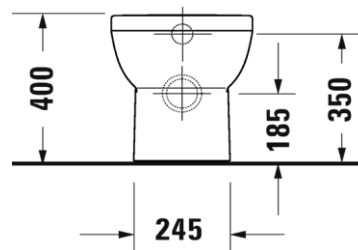

Maße in mm	A	Z
Druckspüler (Spülrohrkröpfung 30)	185	155
Spülkasten (bei Ausladung von 140)	225	195

Die Massangaben in Millimeter verstehen sich unter dem Vorbehalt der Werkstoleranzen, eventuell späterer Änderungen sowie weiterer Montagemöglichkeiten. Die Haftung für Folgen fehlerhafter oder unvollständiger Massangaben ist ausgeschlossen (Art. 100 OR).

Les dimensions en millimètre s'entendent sous réserve des tolérances d'usine, d'éventuelles modifications ultérieures, de même que de nouvelles possibilités de montage. La responsabilité ne peut être engagée en cas de cotes manquantes ou erronées (CD art. 100).

Le dimensioni in millimetri s'intendono fatte salve le tolleranze di fabbricazione, le eventuali modifiche successive e le ulteriori alternative di montaggio. Si declina qualsiasi responsabilità per le conseguenze legate a dimensioni errate o incomplete (art. 100 CO).