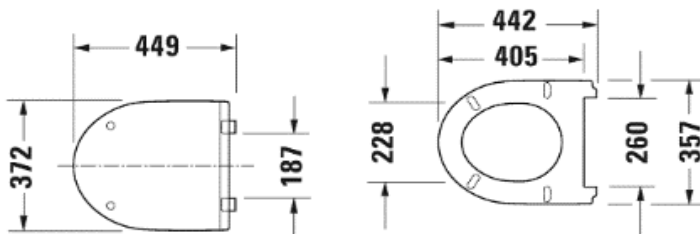

Maße in mm	A	Z
Druckspüler (Spülrohrkröpfung 30)	185	155
Spülkasten (bei Ausladung von 140)	225	195

Die Massangaben in Millimeter verstehen sich unter dem Vorbehalt der Werkstoleranzen, eventuell späterer Änderungen sowie weiterer Montagemöglichkeiten. Die Haftung für Folgen fehlerhafter oder unvollständiger Massangaben ist ausgeschlossen (Art. 100 OR).

Les dimensions en millimètre s'entendent sous réserve des tolérances d'usine, d'éventuelles modifications ultérieures, de même que de nouvelles possibilités de montage. La responsabilité ne peut être engagée en cas de cotes manquantes ou erronées (CD art. 100).

Le dimensioni in millimetri s'intendono fatte salve le tolleranze di fabbricazione, le eventuali modifiche successive e le ulteriori alternative di montaggio. Si declina qualsiasi responsabilità per le conseguenze legate a dimensioni errate o incomplete (art. 100 CO).