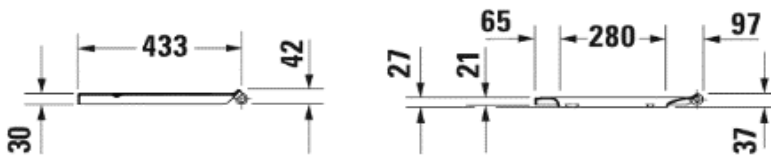

Maße in mm	A	Z
Druckspüler (Spülrohrkröpfung 30)	185	155
Spülkasten (bei Ausladung von 140)	225	195

Die Massangaben in Millimeter verstehen sich unter dem Vorbehalt der Werkstoleranzen, eventuell späterer Änderungen sowie weiterer Montagemöglichkeiten. Die Haftung für Folgen fehlerhafter oder unvollständiger Massangaben ist ausgeschlossen (Art. 100 OR).

Les dimensions en millimètre s'entendent sous réserve des tolérances d'usine, d'éventuelles modifications ultérieures, de même que de nouvelles possibilités de montage. La responsabilité ne peut être engagée en cas de cotes manquantes ou erronées (CD art. 100).