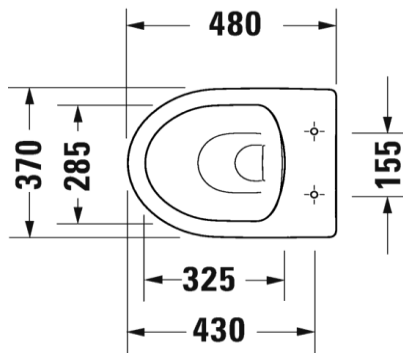

Maße in mm	A	Z
Druckspüler (Spülrohrkröpfung 30)	185	155
Spülkasten (bei Ausladung von 140)	225	195

Die Massangaben in Millimeter verstehen sich unter dem Vorbehalt der Werkstoleranzen, eventuell späterer Änderungen sowie weiterer Montagemöglichkeiten. Die Haftung für Folgen fehlerhafter oder unvollständiger Massangaben ist ausgeschlossen (Art. 100 OR).

Les dimensions en millimètre s'entendent sous réserve des tolérances d'usine, d'éventuelles modifications ultérieures, de même que de nouvelles possibilités de montage. La responsabilité ne peut être engagée en cas de cotes manquantes ou erronées (CD art. 100).

Le dimensioni in millimetri s'intendono fatte salve le tolleranze di fabbricazione, le eventuali modifiche successive e le ulteriori alternative di montaggio. Si declina qualsiasi responsabilità per le conseguenze legate a dimensioni errate o incomplete (art. 100 CO).