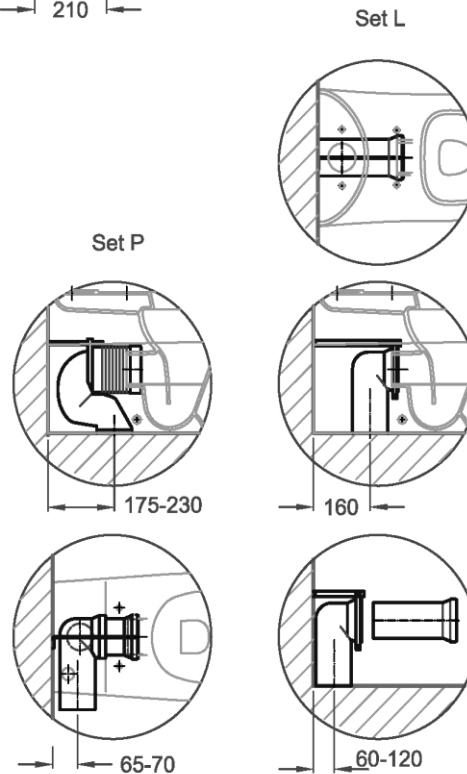

Artikel	1. Ausgabe	
Article	343413	1. Edition 1-2014
Articolo		1. Edizione
Art. No	200460	Mut.

Tiefspül-Kombination, bodenstehend iCon
WC complet à fond creux, à poser iCon
Combinazione con pozzetto profondo, su pavimento iCon

Copyright **KERAMAG**

iCon
 Rimfree Tiefspül-Kombinations-WC 6l
 (ohne Spülrand), Abgang Multi,
 bodenstehend
 Mod.-Nr. 20 04 60
 14.10.2013/Th

Die Massangaben in Millimeter verstehen sich unter dem Vorbehalt der Werkstoleranzen, eventuell späterer Änderungen sowie weiterer Montagemöglichkeiten. Die Haftung für Folgen fehlerhafter oder unvollständiger Massangaben ist ausgeschlossen (Art. 100 OR).

Les dimensions en millimètre s'entendent sous réserve des tolérances d'usine, d'éventuelles modifications ultérieures, de même que de nouvelles possibilités de montage. La responsabilité ne peut être engagée en cas de cotes manquantes ou erronées (CD art. 100).

Le dimensioni in millimetri s'intendono fatte salve le tolleranze di fabbricazione, le eventuali modifiche successive e le ulteriori alternative di montaggio. Si declina qualsiasi responsabilità per le conseguenze legate a dimensioni errate o incomplete (art. 100 CO).