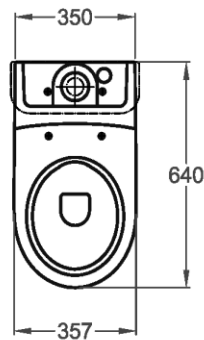

Copyright **KERAMAG**

iCon
 Rimfree Tiefspül-Kombinations-WC 6l
 (ohne Spülrand), Abgang Multi,
 bodenstehend
 Mod.-Nr. 20 04 60
 14.10.2013/Th

Die Massangaben in Millimeter verstehen sich unter dem Vorbehalt der Werkstoleranzen, eventuell späterer Änderungen sowie weiterer Montagemöglichkeiten. Die Haftung für Folgen fehlerhafter oder unvollständiger Massangaben ist ausgeschlossen (Art. 100 OR).

Les dimensions en millimètre s'entendent sous réserve des tolérances d'usine, d'éventuelles modifications ultérieures, de même que de nouvelles possibilités de montage. La responsabilité ne peut être engagée en cas de cotes manquantes ou erronées (CD art. 100).

Le dimensioni in millimetri s'intendono fatte salve le tolleranze di fabbricazione, le eventuali modifiche successive e le ulteriori alternative di montaggio. Si declina qualsiasi responsabilità per le conseguenze legate a dimensioni errate o incomplete (art. 100 CO).