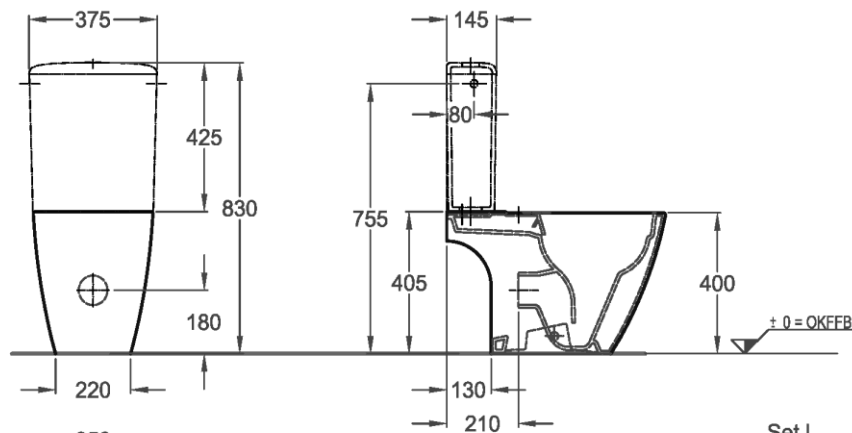

Artikel	1. Ausgabe	
Article	343413	1. Edition 1-2014
Articolo		1. Edizione
Art. No	200460	Mut.

Tiefspül-Kombination, bodenstehend iCon
WC complet à fond creux, à poser iCon
Combinazione con pozzetto profondo, su pavimento iCon

Copyright **KERAMAG**

iCon
 Rimfree Tiefspül-Kombinations-WC 6l
 (ohne Spülrand), Abgang Multi,
 bodenstehend
 Mod.-Nr. 20 04 60
 14.10.2013/Th

Die Massangaben in Millimeter verstehen sich unter dem Vorbehalt der Werkstoleranzen, eventuell späterer Änderungen sowie weiterer Montagemöglichkeiten. Die Haftung für Folgen fehlerhafter oder unvollständiger Massangaben ist ausgeschlossen (Art. 100 OR).

Les dimensions en millimètre s'entendent sous réserve des tolérances d'usine, d'éventuelles modifications ultérieures, de même que de nouvelles possibilités de montage. La responsabilité ne peut être engagée en cas de cotes manquantes ou erronées (CD art. 100).

Le dimensioni in millimetri s'intendono fatte salve le tolleranze di fabbricazione, le eventuali modifiche successive e le ulteriori alternative di montaggio. Si declina qualsiasi responsabilità per le conseguenze legate a dimensioni errate o incomplete (art. 100 CO).