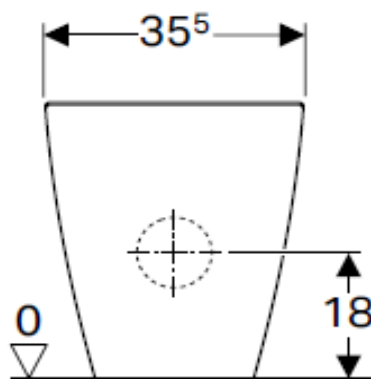

Die Massangaben in cm verstehen sich unter dem Vorbehalt der Werkstoleranzen, eventuell späterer Änderungen sowie weiterer Montagemöglichkeiten. Die Haftung für Folgen fehlerhafter oder unvollständiger Massangaben ist ausgeschlossen (Art. 100 OR).

Les dimensions en cm s'entendent sous réserve des tolérances d'usine, d'éventuelles modifications ultérieures, de même que de nouvelles possibilités de montage. La responsabilité ne peut être engagée en cas de cotes manquantes ou erronées (CD art. 100).

Le dimensioni in cm s'intendono fatte salve le tolleranze di fabbricazione, le eventuali modifiche successive e le ulteriori alternative di montaggio. Si declina qualsiasi responsabilità per le conseguenze legate a dimensioni errate o incomplete (art. 100 CO).