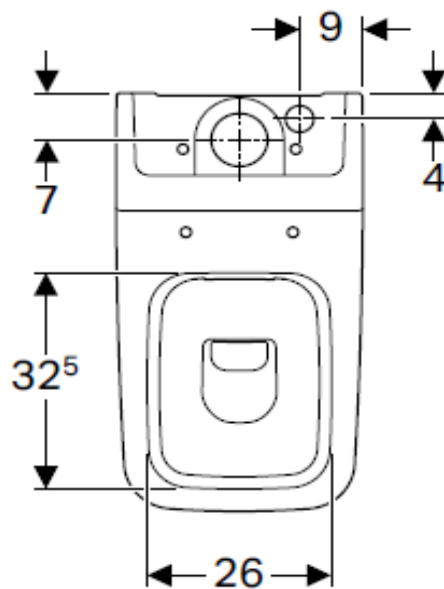

Artikel	1. Ausgabe	
Article	<b>343423</b>	1. Edition <b>4-2020</b>
Articolo	1. Edizione	
Art. No	<b>200930X00</b>	<b>Mut.</b>
<b>Wandklosett SMYLE SQUARE UP</b>		
<b>Cuvette murale SMYLE SQUARE UP</b>		
<b>Vaso sospeso SMYLE SQUARE UP</b>		

**■ GEBERIT**

Die Massangaben in cm verstehen sich unter dem Vorbehalt der Werkstoleranzen, eventuell späterer Änderungen sowie weiterer Montagemöglichkeiten. Die Haftung für Folgen fehlerhafter oder unvollständiger Massangaben ist ausgeschlossen (Art. 100 OR).

*Les dimensions en cm s'entendent sous réserve des tolérances d'usine, d'éventuelles modifications ultérieures, de même que de nouvelles possibilités de montage. La responsabilité ne peut être engagée en cas de cotes manquantes ou erronées (CD art. 100).*

Le dimensioni in cm s'intendono fatte salve le tolleranze di fabbricazione, le eventuali modifiche successive e le ulteriori alternative di montaggio. Si declina qualsiasi responsabilità per le conseguenze legate a dimensioni errate o incomplete (art. 100 CO).