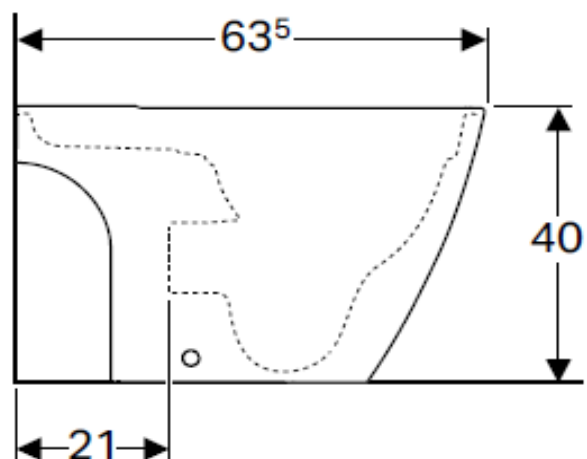

Artikel	1. Ausgabe	
Article	<b>343423</b>	1. Edition <b>4-2020</b>
Articolo	1. Edizione	
Art. No	<b>200930X00</b>	<b>Mut.</b>
<b>Wandklosett SMYLE SQUARE UP</b>		
<b>Cuvette murale SMYLE SQUARE UP</b>		
<b>Vaso sospeso SMYLE SQUARE UP</b>		

**■ GEBERIT**

Die Massangaben in cm verstehen sich unter dem Vorbehalt der Werkstoleranzen, eventuell späterer Änderungen sowie weiterer Montagemöglichkeiten. Die Haftung für Folgen fehlerhafter oder unvollständiger Massangaben ist ausgeschlossen (Art. 100 OR).

*Les dimensions en cm s'entendent sous réserve des tolérances d'usine, d'éventuelles modifications ultérieures, de même que de nouvelles possibilités de montage. La responsabilité ne peut être engagée en cas de cotes manquantes ou erronées (CD art. 100).*

Le dimensioni in cm s'intendono fatte salve le tolleranze di fabbricazione, le eventuali modifiche successive e le ulteriori alternative di montaggio. Si declina qualsiasi responsabilità per le conseguenze legate a dimensioni errate o incomplete (art. 100 CO).