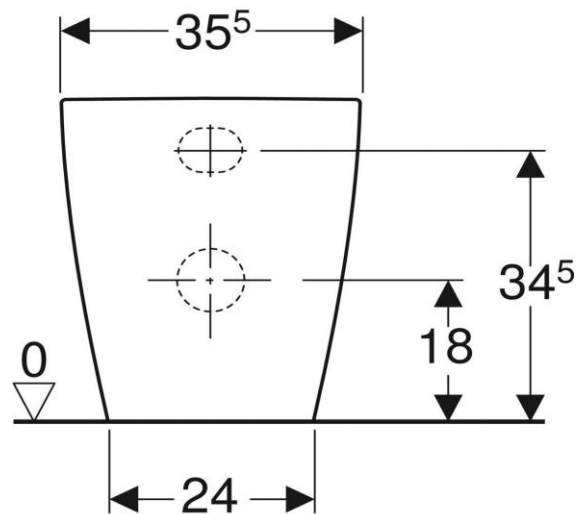

Artikel	1. Ausgabe	
Article	343425	1. Edition 6-2022
Articolo		1. Edizione
Art. No	502.382.00.X	Mut.

Standklosett ICON UP
Cuvette au sol ICON UP
Vaso a pavimento ICON UP

■ GEBERIT

Die Massangaben in cm verstehen sich unter dem Vorbehalt der Werktoleranzen, eventuell späterer Änderungen sowie weiterer Montagemöglichkeiten. Die Haftung für Folgen fehlerhafter oder unvollständiger Massangaben ist ausgeschlossen (Art. 100 OR).

Les dimensions en cm s'entendent sous réserve des tolérances d'usine, d'éventuelles modifications ultérieures, de même que de nouvelles possibilités de montage. La responsabilité ne peut être engagée en cas de cotes manquantes ou erronées (CD art. 100).

Le dimensioni in cm s'intendono fatte salve le tolleranze di fabbricazione, le eventuali modifiche successive e le ulteriori alternative di montaggio. Si declina qualsiasi responsabilità per le conseguenze legate a dimensioni errate o incomplete (art. 100 CO).