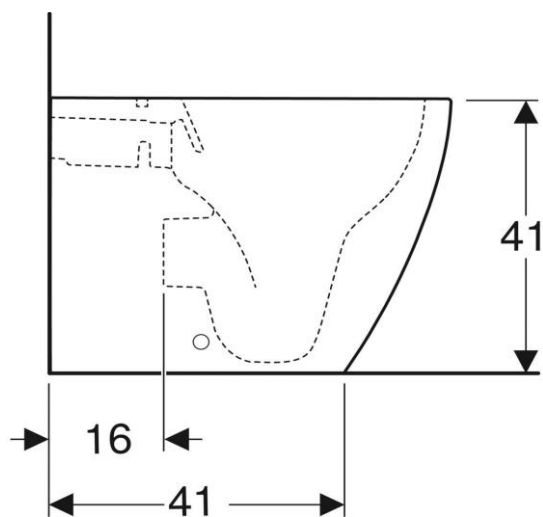

Artikel	1. Ausgabe	
Article	343425	1. Edition 6-2022
Articolo		1. Edizione
Art. No	502.382.00.X	Mut.

Standklosett ICON UP
Cuvette au sol ICON UP
Vaso a pavimento ICON UP

■ GEBERIT

Die Massangaben in cm verstehen sich unter dem Vorbehalt der Werktoleranzen, eventuell späterer Änderungen sowie weiterer Montagemöglichkeiten. Die Haftung für Folgen fehlerhafter oder unvollständiger Massangaben ist ausgeschlossen (Art. 100 OR).

Les dimensions en cm s'entendent sous réserve des tolérances d'usine, d'éventuelles modifications ultérieures, de même que de nouvelles possibilités de montage. La responsabilité ne peut être engagée en cas de cotes manquantes ou erronées (CD art. 100).

Le dimensioni in cm s'intendono fatte salve le tolleranze di fabbricazione, le eventuali modifiche successive e le ulteriori alternative di montaggio. Si declina qualsiasi responsabilità per le conseguenze legate a dimensioni errate o incomplete (art. 100 CO).