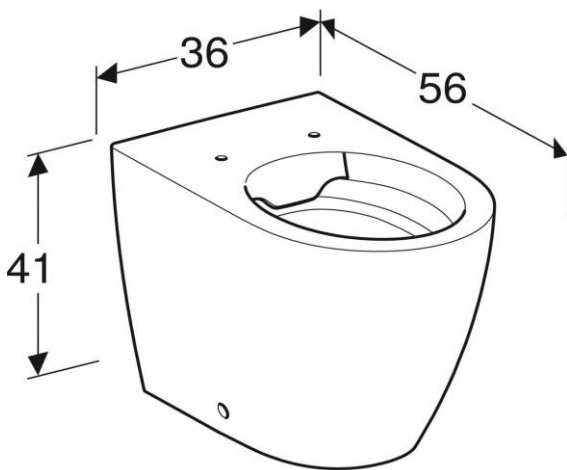

Artikel	1. Ausgabe	
Article	343425	1. Edition 6-2022
Articolo		1. Edizione
Art. No	502.382.00.X	Mut.

Standklosett ICON UP
Cuvette au sol ICON UP
Vaso a pavimento ICON UP

■ GEBERIT

Die Massangaben in cm verstehen sich unter dem Vorbehalt der Werktoleranzen, eventuell späterer Änderungen sowie weiterer Montagemöglichkeiten. Die Haftung für Folgen fehlerhafter oder unvollständiger Massangaben ist ausgeschlossen (Art. 100 OR).

Les dimensions en cm s'entendent sous réserve des tolérances d'usine, d'éventuelles modifications ultérieures, de même que de nouvelles possibilités de montage. La responsabilité ne peut être engagée en cas de cotes manquantes ou erronées (CD art. 100).

Le dimensioni in cm s'intendono fatte salve le tolleranze di fabbricazione, le eventuali modifiche successive e le ulteriori alternative di montaggio. Si declina qualsiasi responsabilità per le conseguenze legate a dimensioni errate o incomplete (art. 100 CO).