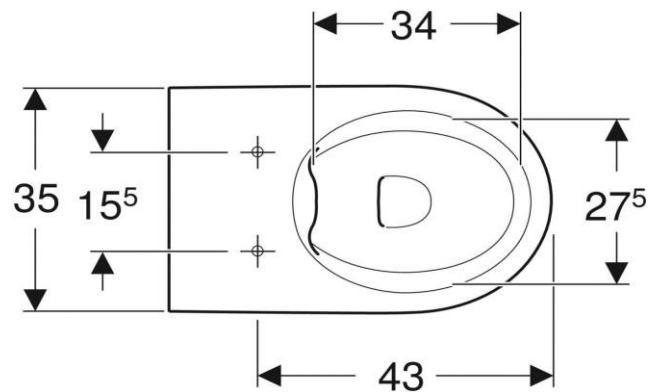

Artikel	1. Ausgabe	
Article	343425	1. Edition 6-2022
Articolo		1. Edizione
Art. No	502.382.00.X	Mut.

Standklosett ICON UP
Cuvette au sol ICON UP
Vaso a pavimento ICON UP

■ GEBERIT

Die Massangaben in cm verstehen sich unter dem Vorbehalt der Werktoleranzen, eventuell späterer Änderungen sowie weiterer Montagemöglichkeiten. Die Haftung für Folgen fehlerhafter oder unvollständiger Massangaben ist ausgeschlossen (Art. 100 OR).

Les dimensions en cm s'entendent sous réserve des tolérances d'usine, d'éventuelles modifications ultérieures, de même que de nouvelles possibilités de montage. La responsabilité ne peut être engagée en cas de cotes manquantes ou erronées (CD art. 100).

Le dimensioni in cm s'intendono fatte salve le tolleranze di fabbricazione, le eventuali modifiche successive e le ulteriori alternative di montaggio. Si declina qualsiasi responsabilità per le conseguenze legate a dimensioni errate o incomplete (art. 100 CO).