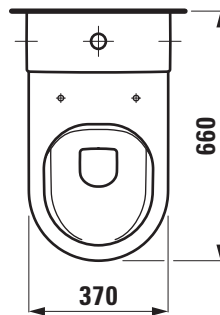

Artikel 1. Ausgabe
 Article **344024xxx183** 1. Edition **10-2019**
 Articolo 1. Edizione

Art.No. **H824337xxx0001** Mut.

Standklosett rimless KARTELL BY LAUFEN
Cuvette au sol rimless KARTELL BY LAUFEN
Vaso a pavimento rimless KARTELL BY LAUFEN

Copyright by

LAUFEN

Bathroom Culture since 1892  www.laufen.com

Die Massangaben in Millimeter verstehen sich unter dem Vorbehalt der Werkstoleranzen, eventuell späterer Änderungen sowie weiterer Montagemöglichkeiten. Die Haftung für Folgen fehlerhafter oder unvollständiger Massangaben ist ausgeschlossen (Art. 100 OR).

Les dimensions en millimètre s'entendent sous réserve des tolérances d'usine, d'éventuelles modifications ultérieures, de même que de nouvelles possibilités de montage. La responsabilité ne peut être engagée en cas de cotes manquantes ou erronées (CD art. 100).

Le dimensioni in millimetri s'intendono fatte salve le tolleranze di fabbricazione, le eventuali modifiche successive e le ulteriori alternative di montaggio. Si declina qualsiasi responsabilità per le conseguenze legate a dimensioni errate o incomplete (art. 100 CO).