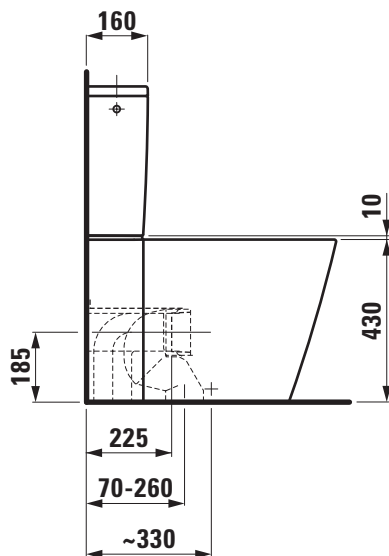

Artikel 1. Ausgabe
 Article **344024xxx183** 1. Edition **10-2019**
 Articolo 1. Edizione

Art.No. **H824337xxx0001** Mut.

Standklosett rimless KARTELL BY LAUFEN
Cuvette au sol rimless KARTELL BY LAUFEN
Vaso a pavimento rimless KARTELL BY LAUFEN

Copyright by

LAUFEN

Bathroom Culture since 1892  www.laufen.com

Die Massangaben in Millimeter verstehen sich unter dem Vorbehalt der Werkstoleranzen, eventuell späterer Änderungen sowie weiterer Montagemöglichkeiten. Die Haftung für Folgen fehlerhafter oder unvollständiger Massangaben ist ausgeschlossen (Art. 100 OR).

Les dimensions en millimètre s'entendent sous réserve des tolérances d'usine, d'éventuelles modifications ultérieures, de même que de nouvelles possibilités de montage. La responsabilité ne peut être engagée en cas de cotes manquantes ou erronées (CD art. 100).

Le dimensioni in millimetri s'intendono fatte salve le tolleranze di fabbricazione, le eventuali modifiche successive e le ulteriori alternative di montaggio. Si declina qualsiasi responsabilità per le conseguenze legate a dimensioni errate o incomplete (art. 100 CO).