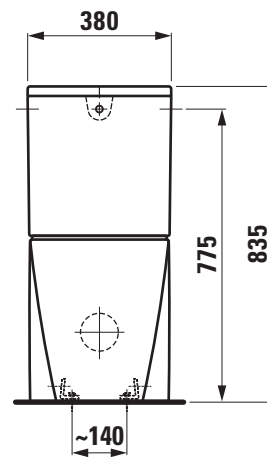

Artikel 1. Ausgabe
 Article **344024xxx183** 1. Edition **10-2019**
 Articolo 1. Edizione

Art.No. **H824337xxx0001** Mut.

Standklosett rimless KARTELL BY LAUFEN
Cuvette au sol rimless KARTELL BY LAUFEN
Vaso a pavimento rimless KARTELL BY LAUFEN

Copyright by

LAUFEN

Bathroom Culture since 1892  www.laufen.com

Die Massangaben in Millimeter verstehen sich unter dem Vorbehalt der Werkstoleranzen, eventuell späterer Änderungen sowie weiterer Montagemöglichkeiten. Die Haftung für Folgen fehlerhafter oder unvollständiger Massangaben ist ausgeschlossen (Art. 100 OR).

Les dimensions en millimètre s'entendent sous réserve des tolérances d'usine, d'éventuelles modifications ultérieures, de même que de nouvelles possibilités de montage. La responsabilité ne peut être engagée en cas de cotes manquantes ou erronées (CD art. 100).

Le dimensioni in millimetri s'intendono fatte salve le tolleranze di fabbricazione, le eventuali modifiche successive e le ulteriori alternative di montaggio. Si declina qualsiasi responsabilità per le conseguenze legate a dimensioni errate o incomplete (art. 100 CO).