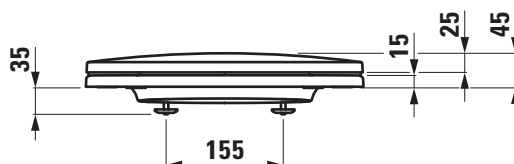

Die Massangaben in Millimeter verstehen sich unter dem Vorbehalt der Werkstoleranzen, eventuell späterer Änderungen sowie weiterer Montagemöglichkeiten. Die Haftung für Folgen fehlerhafter oder unvollständiger Massangaben ist ausgeschlossen (Art. 100 OR).

Les dimensions en millimètre s'entendent sous réserve des tolérances d'usine, d'éventuelles modifications ultérieures, de même que de nouvelles possibilités de montage. La responsabilité ne peut être engagée en cas de cotes manquantes ou erronées (CD art. 100).

Le dimensioni in millimetri s'intendono fatte salve le tolleranze di fabbricazione, le eventuali modifiche successive e le ulteriori alternative di montaggio. Si declina qualsiasi responsabilità per le conseguenze legate a dimensioni errate o incomplete (art. 100 CO).