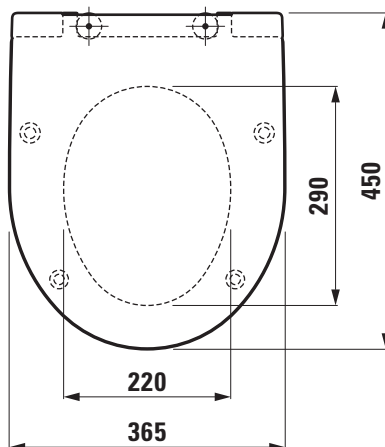

LAUFEN

Bathroom Culture since 1892  www.laufen.com

Die Massangaben in Millimeter verstehen sich unter dem Vorbehalt der Werkstoleranzen, eventuell späterer Änderungen sowie weiterer Montagemöglichkeiten. Die Haftung für Folgen fehlerhafter oder unvollständiger Massangaben ist ausgeschlossen (Art. 100 OR).

Les dimensions en millimètre s'entendent sous réserve des tolérances d'usine, d'éventuelles modifications ultérieures, de même que de nouvelles possibilités de montage. La responsabilité ne peut être engagée en cas de cotes manquantes ou erronées (CD art. 100).

Le dimensioni in millimetri s'intendono fatte salve le tolleranze di fabbricazione, le eventuali modifiche successive e le ulteriori alternative di montaggio. Si declina qualsiasi responsabilità per le conseguenze legate a dimensioni errate o incomplete (art. 100 CO).