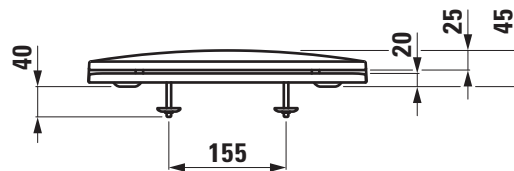

Die Massangaben in Millimeter verstehen sich unter dem Vorbehalt der Werkstoleranzen, eventuell späterer Änderungen sowie weiterer Montagemöglichkeiten. Die Haftung für Folgen fehlerhafter oder unvollständiger Massangaben ist ausgeschlossen (Art. 100 OR).

Les dimensions en millimètre s'entendent sous réserve des tolérances d'usine, d'éventuelles modifications ultérieures, de même que de nouvelles possibilités de montage. La responsabilité ne peut être engagée en cas de cotes manquantes ou erronées (CD art. 100).

Le dimensioni in millimetri s'intendono fatte salve le tolleranze di fabbricazione, le eventuali modifiche successive e le ulteriori alternative di montaggio. Si declina qualsiasi responsabilità per le conseguenze legate a dimensioni errate o incomplete (art. 100 CO).