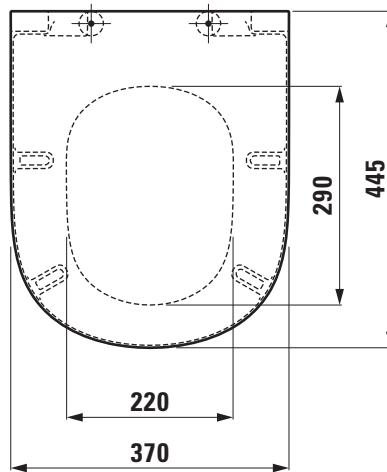

Artikel	351537xxx187	1. Ausgabe	07-2021
Article		1. Edition	
Articolo		1. Edizione	

Art.No. H891082xxx0001	Mut.
------------------------	------

Klosettsitz LUA SLIM
Siège de WC LUA SLIM
Sedile WC LUA SLIM

Copyright by

LAUFEN

Bathroom Culture since 1892  www.laufen.com

Die Massangaben in Millimeter verstehen sich unter dem Vorbehalt der Werkstoleranzen, eventuell späterer Änderungen sowie weiterer Montagemöglichkeiten. Die Haftung für Folgen fehlerhafter oder unvollständiger Massangaben ist ausgeschlossen (Art. 100 OR).

Les dimensions en millimètre s'entendent sous réserve des tolérances d'usine, d'éventuelles modifications ultérieures, de même que de nouvelles possibilités de montage. La responsabilité ne peut être engagée en cas de cotes manquantes ou erronées (CD art. 100).

Le dimensioni in millimetri s'intendono fatte salve le tolleranze di fabbricazione, le eventuali modifiche successive e le ulteriori alternative di montaggio. Si declina qualsiasi responsabilità per le conseguenze legate a dimensioni errate o incomplete (art. 100 CO).