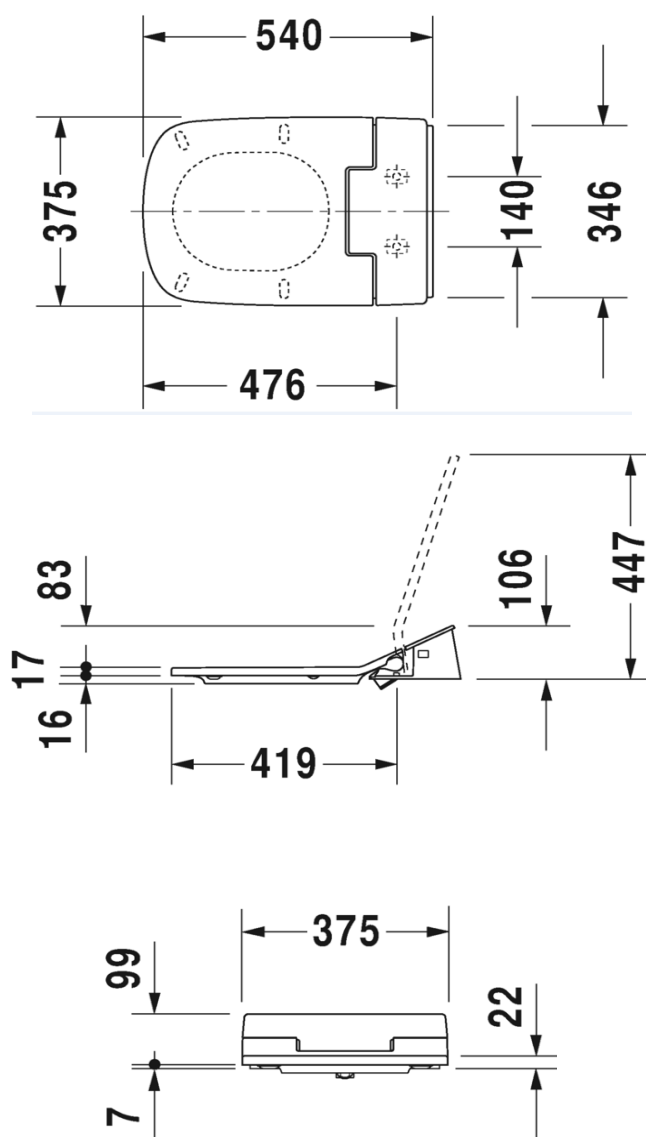

Artikel	1. Ausgabe	
Article	358116	1. Edition 9-2019
Articolo	1. Edizione	
Art. No	611200002304300	Mut.

Dusch-WC-Aufsatz SENSOWASH SLIM DURASTYLE
Support WCdouche SENSOWASH SLIM DURASTYLE
Supporto WC doccetta SENSOWASH SLIM DURASTYLE

Die Massangaben in Millimeter verstehen sich unter dem Vorbehalt der Werkstoleranzen, eventuell späterer Änderungen sowie weiterer Montagemöglichkeiten. Die Haftung für Folgen fehlerhafter oder unvollständiger Massangaben ist ausgeschlossen (Art. 100 OR).

Les dimensions en millimètre s'entendent sous réserve des tolérances d'usine, d'éventuelles modifications ultérieures, de même que de nouvelles possibilités de montage. La responsabilité ne peut être engagée en cas de cotes manquantes ou erronées (CD art. 100).

Le dimensioni in millimetri s'intendono fatte salve le tolleranze di fabbricazione, le eventuali modifiche successive e le ulteriori alternative di montaggio. Si declina qualsiasi responsabilità per le conseguenze legate a dimensioni errate o incomplete (art. 100 CO).