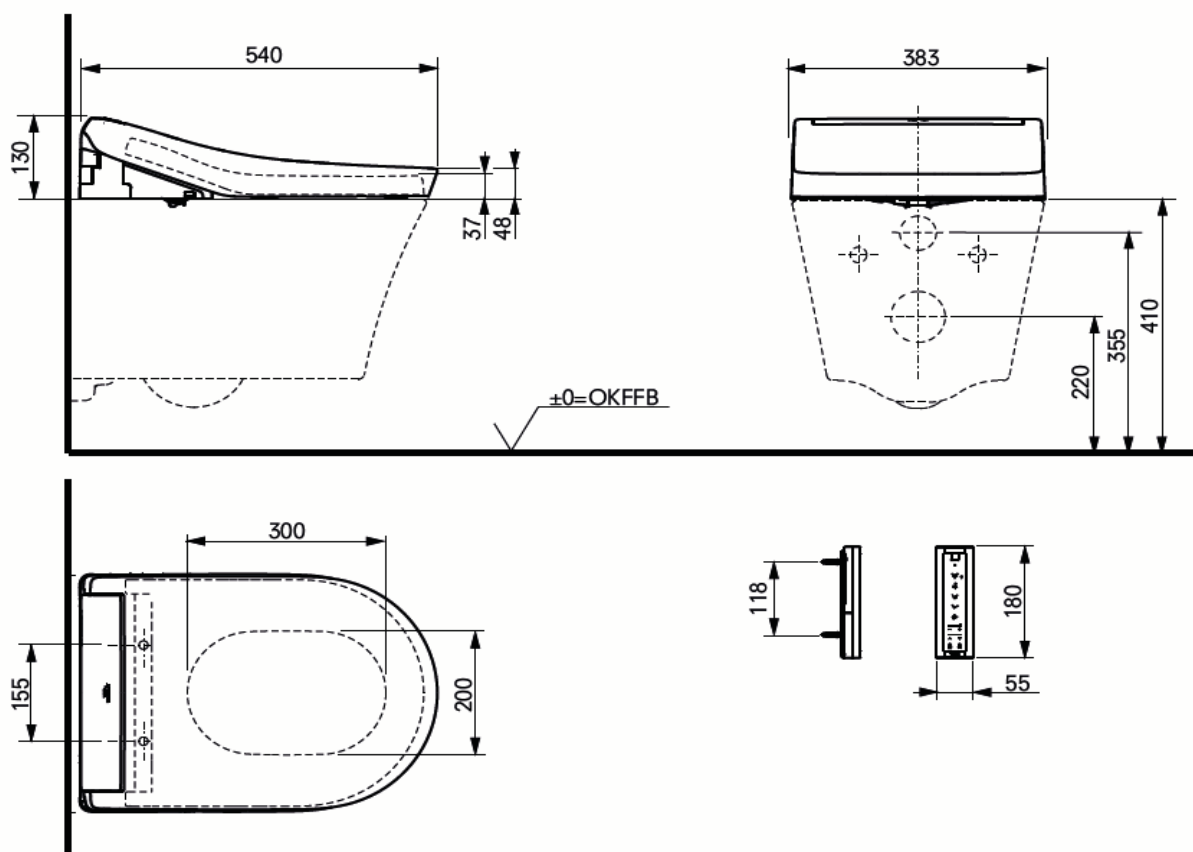

Artikel	1. Ausgabe	
Article	358221	1. Edition
Articolo		1. Edizione

5-2021

Art. No **TCF34270GEU Mut.**

Dusch-WC-Aufsatz TOTO WASHLET RG

Support WCdouche TOTO WASHLET RG

Supp. WC doccetta TOTO WASHLET RG

TOTO

Die Massangaben in Millimeter verstehen sich unter dem Vorbehalt der Werkstoleranzen, eventuell späterer Änderungen sowie weiterer Montagemöglichkeiten. Die Haftung für Folgen fehlerhafter oder unvollständiger Massangaben ist ausgeschlossen (Art. 100 OR).

Les dimensions en millimètre s'entendent sous réserve des tolérances d'usine, d'éventuelles modifications ultérieures, de même que de nouvelles possibilités de montage. La responsabilité ne peut être engagée en cas de cotes manquantes ou erronées (CD art. 100).

Le dimensioni in millimetri s'intendono fatte salve le tolleranze di fabbricazione, le eventuali modifiche successive e le ulteriori alternative di montaggio. Si declina qualsiasi responsabilità per le conseguenze legate a dimensioni errate o incomplete (art. 100 CO).