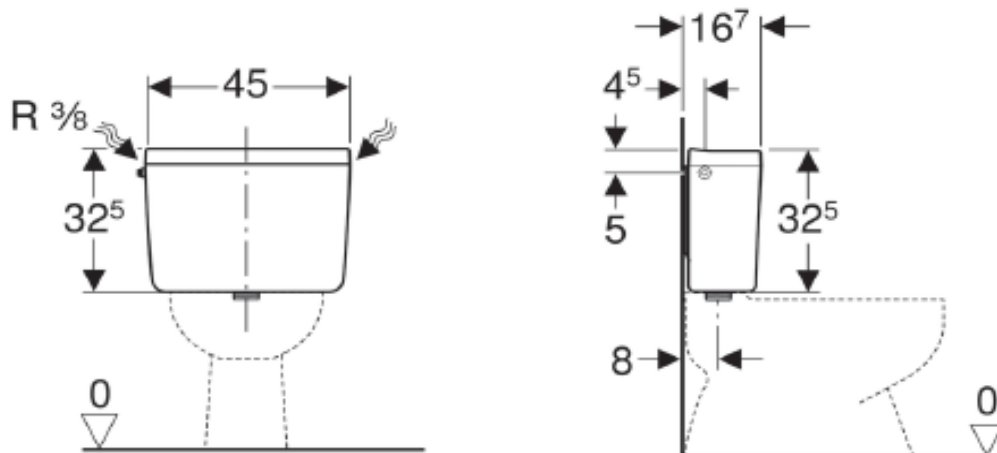

Artikel		1. Ausgabe	
Article	361091	1. Edition	3-2019
Articolo		1. Edizione	
Art. No	121.958.11.1	Mut.	

Spülkasten GEBERIT AP121
Chasse d'eau GEBERIT AP121
Cassetta GEBERIT AP121

■ GEBERIT

Die Massangaben in cm verstehen sich unter dem Vorbehalt der Werkstoleranzen, eventuell späterer Änderungen sowie weiterer Montagemöglichkeiten. Die Haftung für Folgen fehlerhafter oder unvollständiger Massangaben ist ausgeschlossen (Art. 100 OR).

Les dimensions en cm s'entendent sous réserve des tolérances d'usine, d'éventuelles modifications ultérieures, de même que de nouvelles possibilités de montage. La responsabilité ne peut être engagée en cas de cotes manquantes ou erronées (CD art. 100).

Le dimensioni in cm s'intendono fatte salve le tolleranze di fabbricazione, le eventuali modifiche successive e le ulteriori alternative di montaggio. Si declina qualsiasi responsabilità per le conseguenze legate a dimensioni errate o incomplete (art. 100 CO).