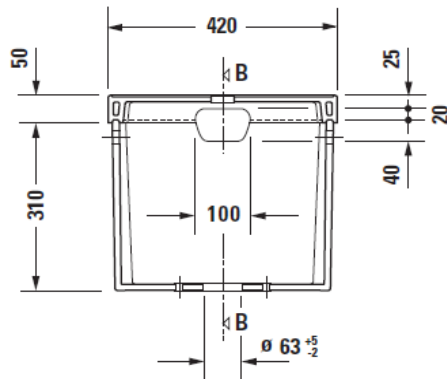

Artikel	1. Ausgabe	
Article	1. Edition	3-2019
Articolo	1. Edizione	
Art. No	0872200005	Mut.

Spülkasten 1930
Chasse d'eau 1930
Cassetta 1930

Die Massangaben in Millimeter verstehen sich unter dem Vorbehalt der Werkstoleranzen, eventuell späterer Änderungen sowie weiterer Montagemöglichkeiten. Die Haftung für Folgen fehlerhafter oder unvollständiger Massangaben ist ausgeschlossen (Art. 100 OR).

Les dimensions en millimètre s'entendent sous réserve des tolérances d'usine, d'éventuelles modifications ultérieures, de même que de nouvelles possibilités de montage. La responsabilité ne peut être engagée en cas de cotes manquantes ou erronées (CD art. 100).

Le dimensioni in millimetri s'intendono fatte salve le tolleranze di fabbricazione, le eventuali modifiche successive e le ulteriori alternative di montaggio. Si declina qualsiasi responsabilità per le conseguenze legate a dimensioni errate o incomplete (art. 100 CO).