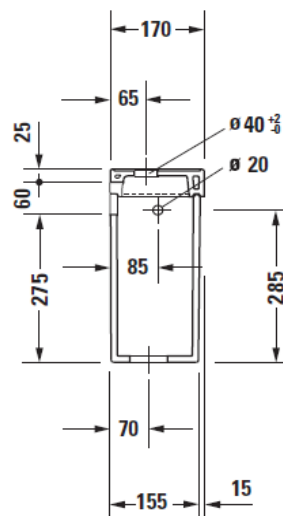

Artikel	1. Ausgabe	
Article	1. Edition	3-2019
Articolo	1. Edizione	
Art. No	0872200005	Mut.

Spülkasten 1930
Chasse d'eau 1930
Cassetta 1930

Die Massangaben in Millimeter verstehen sich unter dem Vorbehalt der Werkstoleranzen, eventuell späterer Änderungen sowie weiterer Montagemöglichkeiten. Die Haftung für Folgen fehlerhafter oder unvollständiger Massangaben ist ausgeschlossen (Art. 100 OR).

Les dimensions en millimètre s'entendent sous réserve des tolérances d'usine, d'éventuelles modifications ultérieures, de même que de nouvelles possibilités de montage. La responsabilité ne peut être engagée en cas de cotes manquantes ou erronées (CD art. 100).

Le dimensioni in millimetri s'intendono fatte salve le tolleranze di fabbricazione, le eventuali modifiche successive e le ulteriori alternative di montaggio. Si declina qualsiasi responsabilità per le conseguenze legate a dimensioni errate o incomplete (art. 100 CO).