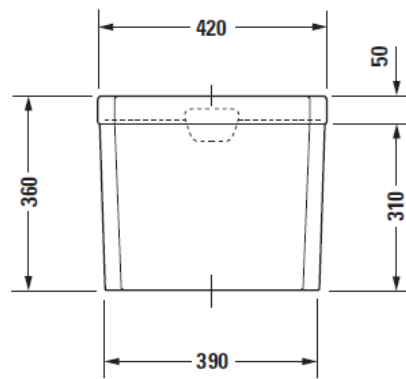

Artikel	1. Ausgabe	
Article	1. Edition	3-2019
Articolo	1. Edizione	
Art. No	0872200005	Mut.

Spülkasten 1930
Chasse d'eau 1930
Cassetta 1930

Die Massangaben in Millimeter verstehen sich unter dem Vorbehalt der Werkstoleranzen, eventuell späterer Änderungen sowie weiterer Montagemöglichkeiten. Die Haftung für Folgen fehlerhafter oder unvollständiger Massangaben ist ausgeschlossen (Art. 100 OR).

Les dimensions en millimètre s'entendent sous réserve des tolérances d'usine, d'éventuelles modifications ultérieures, de même que de nouvelles possibilités de montage. La responsabilité ne peut être engagée en cas de cotes manquantes ou erronées (CD art. 100).

Le dimensioni in millimetri s'intendono fatte salve le tolleranze di fabbricazione, le eventuali modifiche successive e le ulteriori alternative di montaggio. Si declina qualsiasi responsabilità per le conseguenze legate a dimensioni errate o incomplete (art. 100 CO).