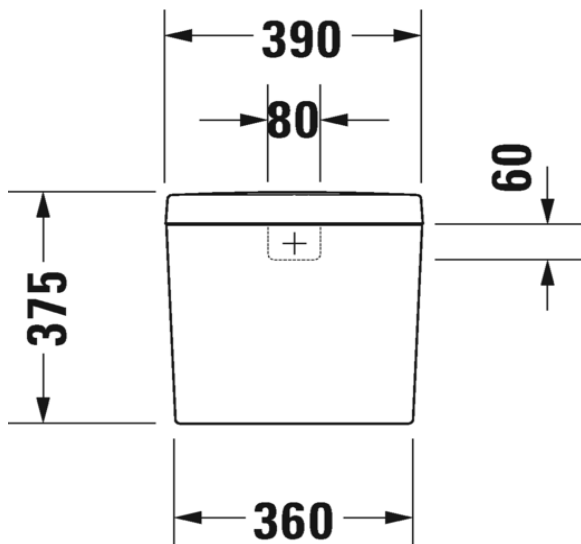

Artikel	1. Ausgabe	
Article	<b>361346xxx351</b>	1. Edition <b>2-2022</b>
Articolo		1. Edizione
Art. No	<b>0940000004</b>	Mut.

Spülkasten D-CODE  
 Chasse d'eau D-CODE  
 Cassetta D-CODE

Die Massangaben in Millimeter verstehen sich unter dem Vorbehalt der Werkstoleranzen, eventuell späterer Änderungen sowie weiterer Montagemöglichkeiten. Die Haftung für Folgen fehlerhafter oder unvollständiger Massangaben ist ausgeschlossen (Art. 100 OR).

*Les dimensions en millimètre s'entendent sous réserve des tolérances d'usine, d'éventuelles modifications ultérieures, de même que de nouvelles possibilités de montage. La responsabilité ne peut être engagée en cas de cotes manquantes ou erronées (CD art. 100).*

Le dimensioni in millimetri s'intendono fatte salve le tolleranze di fabbricazione, le eventuali modifiche successive e le ulteriori alternative di montaggio. Si declina qualsiasi responsabilità per le conseguenze legate a dimensioni errate o incomplete (art. 100 CO).