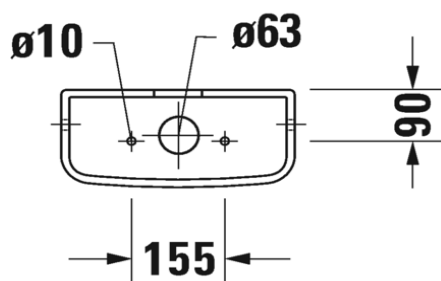

Artikel	1. Ausgabe	
Article	<b>361346xxx351</b>	1. Edition <b>2-2022</b>
Articolo		1. Edizione
Art. No	<b>0940000004</b>	Mut.

Spülkasten D-CODE  
 Chasse d'eau D-CODE  
 Cassetta D-CODE

Die Massangaben in Millimeter verstehen sich unter dem Vorbehalt der Werkstoleranzen, eventuell späterer Änderungen sowie weiterer Montagemöglichkeiten. Die Haftung für Folgen fehlerhafter oder unvollständiger Massangaben ist ausgeschlossen (Art. 100 OR).

*Les dimensions en millimètre s'entendent sous réserve des tolérances d'usine, d'éventuelles modifications ultérieures, de même que de nouvelles possibilités de montage. La responsabilité ne peut être engagée en cas de cotes manquantes ou erronées (CD art. 100).*

Le dimensioni in millimetri s'intendono fatte salve le tolleranze di fabbricazione, le eventuali modifiche successive e le ulteriori alternative di montaggio. Si declina qualsiasi responsabilità per le conseguenze legate a dimensioni errate o incomplete (art. 100 CO).