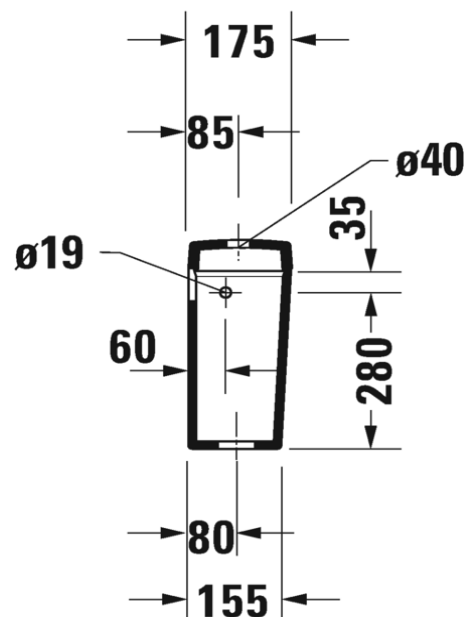

Artikel	1. Ausgabe	
Article	<b>361346xxx351</b>	1. Edition <b>2-2022</b>
Articolo		1. Edizione
Art. No	<b>0940000004</b>	Mut.

Spülkasten D-CODE  
 Chasse d'eau D-CODE  
 Cassetta D-CODE

Die Massangaben in Millimeter verstehen sich unter dem Vorbehalt der Werkstoleranzen, eventuell späterer Änderungen sowie weiterer Montagemöglichkeiten. Die Haftung für Folgen fehlerhafter oder unvollständiger Massangaben ist ausgeschlossen (Art. 100 OR).

*Les dimensions en millimètre s'entendent sous réserve des tolérances d'usine, d'éventuelles modifications ultérieures, de même que de nouvelles possibilités de montage. La responsabilité ne peut être engagée en cas de cotes manquantes ou erronées (CD art. 100).*

Le dimensioni in millimetri s'intendono fatte salve le tolleranze di fabbricazione, le eventuali modifiche successive e le ulteriori alternative di montaggio. Si declina qualsiasi responsabilità per le conseguenze legate a dimensioni errate o incomplete (art. 100 CO).