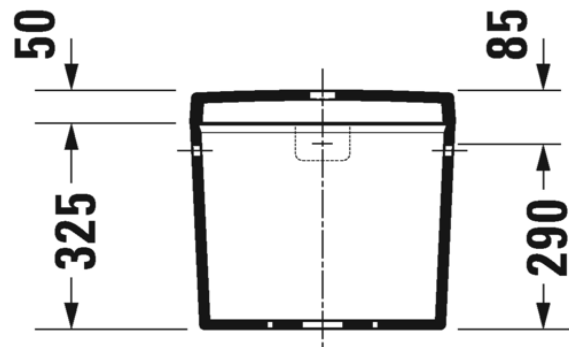

Artikel	1. Ausgabe	
Article	<b>361346xxx351</b>	1. Edition <b>2-2022</b>
Articolo		1. Edizione
Art. No	<b>0940000004</b>	Mut.

Spülkasten D-CODE  
 Chasse d'eau D-CODE  
 Cassetta D-CODE

Die Massangaben in Millimeter verstehen sich unter dem Vorbehalt der Werkstoleranzen, eventuell späterer Änderungen sowie weiterer Montagemöglichkeiten. Die Haftung für Folgen fehlerhafter oder unvollständiger Massangaben ist ausgeschlossen (Art. 100 OR).

*Les dimensions en millimètre s'entendent sous réserve des tolérances d'usine, d'éventuelles modifications ultérieures, de même que de nouvelles possibilités de montage. La responsabilité ne peut être engagée en cas de cotes manquantes ou erronées (CD art. 100).*

Le dimensioni in millimetri s'intendono fatte salve le tolleranze di fabbricazione, le eventuali modifiche successive e le ulteriori alternative di montaggio. Si declina qualsiasi responsabilità per le conseguenze legate a dimensioni errate o incomplete (art. 100 CO).