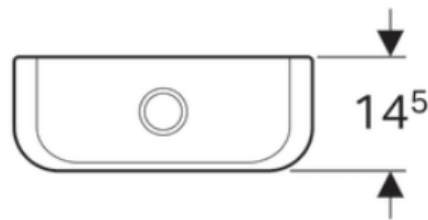

Artikel		1. Ausgabe	
Article	361613	1. Edition	4-2018
Articolo		1. Edizione	
Art. No	229420.X00	Mut.	4-2019

Spülkasten ICON
Chasse d'eau ICON
Cassetta ICON

Copyright 

Die Massangaben in cm verstehen sich unter dem Vorbehalt der Werkstoleranzen, eventuell späterer Änderungen sowie weiterer Montagemöglichkeiten. Die Haftung für Folgen fehlerhafter oder unvollständiger Massangaben ist ausgeschlossen (Art. 100 OR).

Les dimensions en cm s'entendent sous réserve des tolérances d'usine, d'éventuelles modifications ultérieures, de même que de nouvelles possibilités de montage. La responsabilité ne peut être engagée en cas de cotes manquantes ou erronées (CD art. 100).

Le dimensioni in cm s'intendono fatte salve le tolleranze di fabbricazione, le eventuali modifiche successive e le ulteriori alternative di montaggio. Si declina qualsiasi responsabilità per le conseguenze legate a dimensioni errate o incomplete (art. 100 CO).