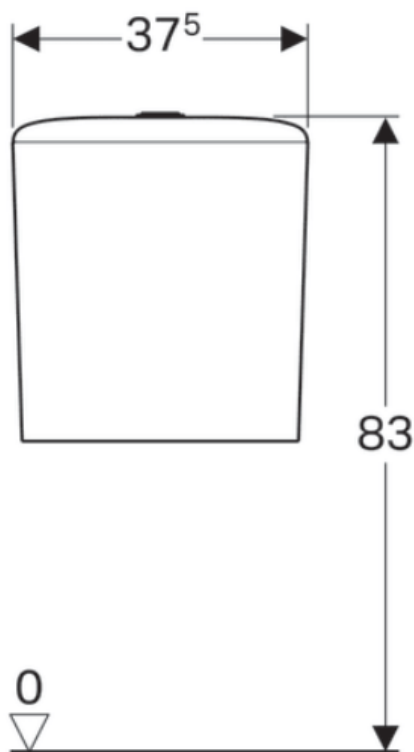

Artikel		1. Ausgabe	
Article	361613	1. Edition	4-2018
Articolo		1. Edizione	
Art. No	229420.X00	Mut.	4-2019

Spülkasten ICON
Chasse d'eau ICON
Cassetta ICON

Copyright 

Die Massangaben in cm verstehen sich unter dem Vorbehalt der Werkstoleranzen, eventuell späterer Änderungen sowie weiterer Montagemöglichkeiten. Die Haftung für Folgen fehlerhafter oder unvollständiger Massangaben ist ausgeschlossen (Art. 100 OR).

Les dimensions en cm s'entendent sous réserve des tolérances d'usine, d'éventuelles modifications ultérieures, de même que de nouvelles possibilités de montage. La responsabilité ne peut être engagée en cas de cotes manquantes ou erronées (CD art. 100).

Le dimensioni in cm s'intendono fatte salve le tolleranze di fabbricazione, le eventuali modifiche successive e le ulteriori alternative di montaggio. Si declina qualsiasi responsabilità per le conseguenze legate a dimensioni errate o incomplete (art. 100 CO).