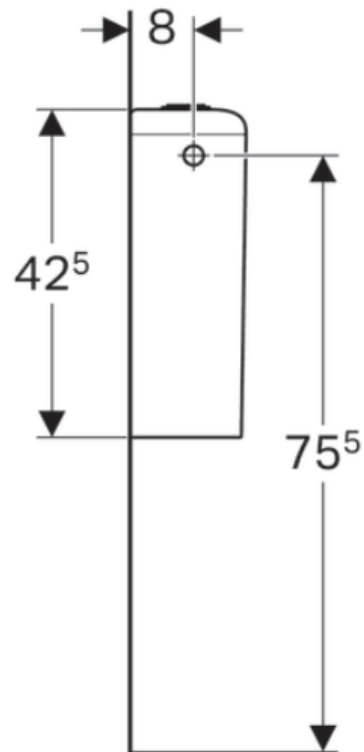

Artikel		1. Ausgabe	
Article	361613	1. Edition	4-2018
Articolo		1. Edizione	
Art. No	229420.X00	Mut.	4-2019

Spülkasten ICON
Chasse d'eau ICON
Cassetta ICON

Copyright 

Die Massangaben in cm verstehen sich unter dem Vorbehalt der Werkstoleranzen, eventuell späterer Änderungen sowie weiterer Montagemöglichkeiten. Die Haftung für Folgen fehlerhafter oder unvollständiger Massangaben ist ausgeschlossen (Art. 100 OR).

Les dimensions en cm s'entendent sous réserve des tolérances d'usine, d'éventuelles modifications ultérieures, de même que de nouvelles possibilités de montage. La responsabilité ne peut être engagée en cas de cotes manquantes ou erronées (CD art. 100).

Le dimensioni in cm s'intendono fatte salve le tolleranze di fabbricazione, le eventuali modifiche successive e le ulteriori alternative di montaggio. Si declina qualsiasi responsabilità per le conseguenze legate a dimensioni errate o incomplete (art. 100 CO).