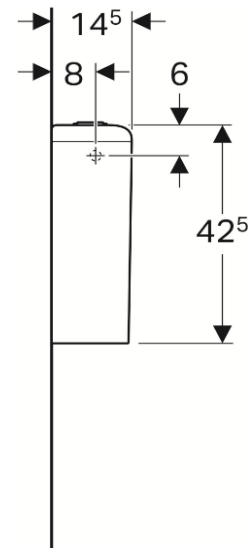

Artikel		1. Ausgabe	
Article	361614	1. Edition	3-2019
Articolo		1. Edizione	
Art. No	228950X00	Mut.	

Spülkasten ICON SQUARE
Chasse d'eau ICON SQUARE
Cassetta ICON SQUARE

Copyright

GEBERIT

Die Massangaben in cm verstehen sich unter dem Vorbehalt der Werktoleranzen, eventuell späterer Änderungen sowie weiterer Montagemöglichkeiten. Die Haftung für Folgen fehlerhafter oder unvollständiger Massangaben ist ausgeschlossen (Art. 100 OR).

Les dimensions en cm s'entendent sous réserve des tolérances d'usine, d'éventuelles modifications ultérieures, de même que de nouvelles possibilités de montage. La responsabilité ne peut être engagée en cas de cotes manquantes ou erronées (CD art. 100).

Le dimensioni in cm s'intendono fatte salve le tolleranze di fabbricazione, le eventuali modifiche successive e le ulteriori alternative di montaggio. Si declina qualsiasi responsabilità per le conseguenze legate a dimensioni errate o incomplete (art. 100 CO).