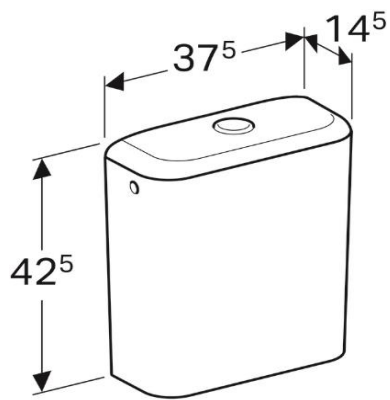

Artikel		1. Ausgabe	
Article	361614	1. Edition	3-2019
Articolo		1. Edizione	
Art. No	228950X00	Mut.	

Spülkasten ICON SQUARE
Chasse d'eau ICON SQUARE
Cassetta ICON SQUARE

Copyright

GEBERIT

Die Massangaben in cm verstehen sich unter dem Vorbehalt der Werktoleranzen, eventuell späterer Änderungen sowie weiterer Montagemöglichkeiten. Die Haftung für Folgen fehlerhafter oder unvollständiger Massangaben ist ausgeschlossen (Art. 100 OR).

Les dimensions en cm s'entendent sous réserve des tolérances d'usine, d'éventuelles modifications ultérieures, de même que de nouvelles possibilités de montage. La responsabilité ne peut être engagée en cas de cotes manquantes ou erronées (CD art. 100).

Le dimensioni in cm s'intendono fatte salve le tolleranze di fabbricazione, le eventuali modifiche successive e le ulteriori alternative di montaggio. Si declina qualsiasi responsabilità per le conseguenze legate a dimensioni errate o incomplete (art. 100 CO).