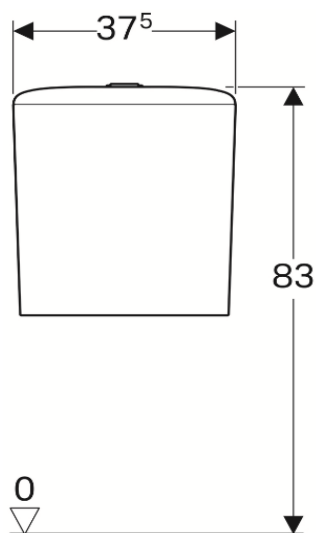

Artikel		1. Ausgabe	
Article	361614	1. Edition	3-2019
Articolo		1. Edizione	
Art. No	228950X00	Mut.	

Spülkasten ICON SQUARE
Chasse d'eau ICON SQUARE
Cassetta ICON SQUARE

Copyright

GEBERIT

Die Massangaben in cm verstehen sich unter dem Vorbehalt der Werktoleranzen, eventuell späterer Änderungen sowie weiterer Montagemöglichkeiten. Die Haftung für Folgen fehlerhafter oder unvollständiger Massangaben ist ausgeschlossen (Art. 100 OR).

Les dimensions en cm s'entendent sous réserve des tolérances d'usine, d'éventuelles modifications ultérieures, de même que de nouvelles possibilités de montage. La responsabilité ne peut être engagée en cas de cotes manquantes ou erronées (CD art. 100).

Le dimensioni in cm s'intendono fatte salve le tolleranze di fabbricazione, le eventuali modifiche successive e le ulteriori alternative di montaggio. Si declina qualsiasi responsabilità per le conseguenze legate a dimensioni errate o incomplete (art. 100 CO).