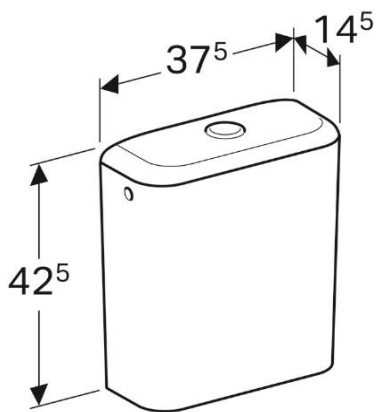

Artikel		1. Ausgabe	
Article	361614	1. Edition	3-2019
Articolo		1. Edizione	
Art. No	228950X00	Mut.	

Spülkasten ICON SQUARE
Chasse d'eau ICON SQUARE
Cassetta ICON SQUARE

GEBERIT

Die Massangaben in cm verstehen sich unter dem Vorbehalt der Werkstoleranzen, eventuell späterer Änderungen sowie weiterer Montagemöglichkeiten. Die Haftung für Folgen fehlerhafter oder unvollständiger Massangaben ist ausgeschlossen (Art. 100 OR).

Les dimensions en cm s'entendent sous réserve des tolérances d'usine, d'éventuelles modifications ultérieures, de même que de nouvelles possibilités de montage. La responsabilité ne peut être engagée en cas de cotes manquantes ou erronées (CD art. 100).

Le dimensioni in cm s'intendono fatte salve le tolleranze di fabbricazione, le eventuali modifiche successive e le ulteriori alternative di montaggio. Si declina qualsiasi responsabilità per le conseguenze legate a dimensioni errate o incomplete (art. 100 CO).