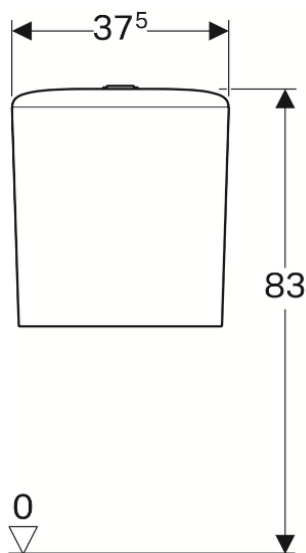

Artikel		1. Ausgabe	
Article	361614	1. Edition	3-2019
Articolo		1. Edizione	
Art. No	228950X00	Mut.	

Spülkasten ICON SQUARE
Chasse d'eau ICON SQUARE
Cassetta ICON SQUARE

GEBERIT

Die Massangaben in cm verstehen sich unter dem Vorbehalt der Werkstoleranzen, eventuell späterer Änderungen sowie weiterer Montagemöglichkeiten. Die Haftung für Folgen fehlerhafter oder unvollständiger Massangaben ist ausgeschlossen (Art. 100 OR).

Les dimensions en cm s'entendent sous réserve des tolérances d'usine, d'éventuelles modifications ultérieures, de même que de nouvelles possibilités de montage. La responsabilité ne peut être engagée en cas de cotes manquantes ou erronées (CD art. 100).

Le dimensioni in cm s'intendono fatte salve le tolleranze di fabbricazione, le eventuali modifiche successive e le ulteriori alternative di montaggio. Si declina qualsiasi responsabilità per le conseguenze legate a dimensioni errate o incomplete (art. 100 CO).