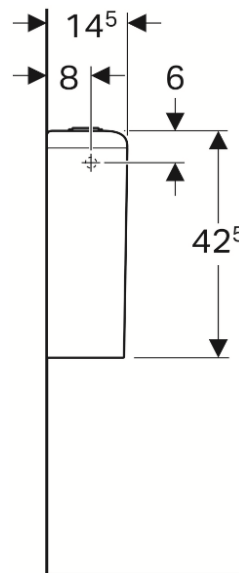

Artikel		1. Ausgabe	
Article	361614	1. Edition	3-2019
Articolo		1. Edizione	
Art. No	228950X00	Mut.	

Spülkasten ICON SQUARE
Chasse d'eau ICON SQUARE
Cassetta ICON SQUARE

GEBERIT

Die Massangaben in cm verstehen sich unter dem Vorbehalt der Werkstoleranzen, eventuell späterer Änderungen sowie weiterer Montagemöglichkeiten. Die Haftung für Folgen fehlerhafter oder unvollständiger Massangaben ist ausgeschlossen (Art. 100 OR).

Les dimensions en cm s'entendent sous réserve des tolérances d'usine, d'éventuelles modifications ultérieures, de même que de nouvelles possibilités de montage. La responsabilité ne peut être engagée en cas de cotes manquantes ou erronées (CD art. 100).

Le dimensioni in cm s'intendono fatte salve le tolleranze di fabbricazione, le eventuali modifiche successive e le ulteriori alternative di montaggio. Si declina qualsiasi responsabilità per le conseguenze legate a dimensioni errate o incomplete (art. 100 CO).