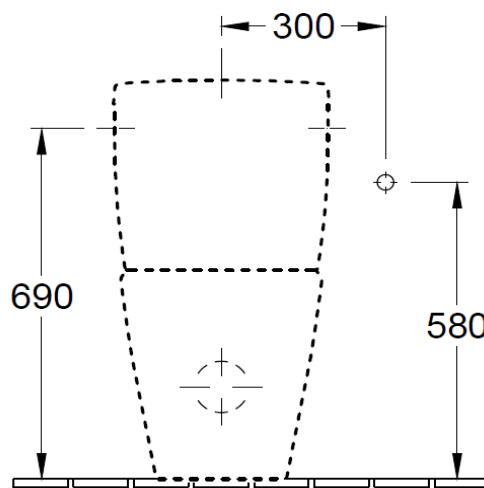

Artikel		1. Ausgabe	
Article	361730	1. Edition	3-2019
Articolo		1. Edizione	
Art. No	775811XX	Mut.	

Spülkasten AVENTO
Chasse d'eau AVENTO
Cassetta AVENTO

Die Massangaben in Millimeter verstehen sich unter dem Vorbehalt der Werkstoleranzen, eventuell späterer Änderungen sowie weiterer Montagemöglichkeiten. Die Haftung für Folgen fehlerhafter oder unvollständiger Massangaben ist ausgeschlossen (Art. 100 OR).

Les dimensions en millimètre s'entendent sous réserve des tolérances d'usine, d'éventuelles modifications ultérieures, de même que de nouvelles possibilités de montage. La responsabilité ne peut être engagée en cas de cotes manquantes ou erronées (CD art. 100).

Le dimensioni in millimetri s'intendono fatte salve le tolleranze di fabbricazione, le eventuali modifiche successive e le ulteriori alternative di montaggio. Si declina qualsiasi responsabilità per le conseguenze legate a dimensioni errate o incomplete (art. 100 CO).