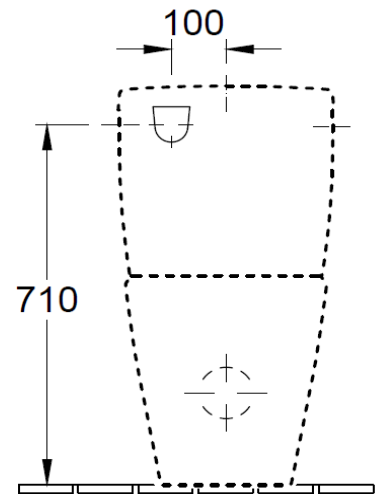

Artikel		1. Ausgabe	
Article	361730	1. Edition	3-2019
Articolo		1. Edizione	
Art. No	775811XX	Mut.	

Spülkasten AVENTO
Chasse d'eau AVENTO
Cassetta AVENTO

Die Massangaben in Millimeter verstehen sich unter dem Vorbehalt der Werkstoleranzen, eventuell späterer Änderungen sowie weiterer Montagemöglichkeiten. Die Haftung für Folgen fehlerhafter oder unvollständiger Massangaben ist ausgeschlossen (Art. 100 OR).

Les dimensions en millimètre s'entendent sous réserve des tolérances d'usine, d'éventuelles modifications ultérieures, de même que de nouvelles possibilités de montage. La responsabilité ne peut être engagée en cas de cotes manquantes ou erronées (CD art. 100).

Le dimensioni in millimetri s'intendono fatte salve le tolleranze di fabbricazione, le eventuali modifiche successive e le ulteriori alternative di montaggio. Si declina qualsiasi responsabilità per le conseguenze legate a dimensioni errate o incomplete (art. 100 CO).