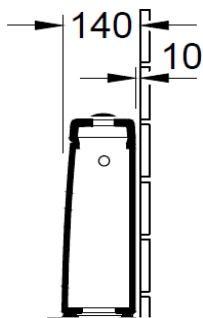

Artikel		1. Ausgabe	
Article	361730	1. Edition	3-2019
Articolo		1. Edizione	
Art. No	775811XX	Mut.	

Spülkasten AVENTO
Chasse d'eau AVENTO
Cassetta AVENTO

Die Massangaben in Millimeter verstehen sich unter dem Vorbehalt der Werkstoleranzen, eventuell späterer Änderungen sowie weiterer Montagemöglichkeiten. Die Haftung für Folgen fehlerhafter oder unvollständiger Massangaben ist ausgeschlossen (Art. 100 OR).

Les dimensions en millimètre s'entendent sous réserve des tolérances d'usine, d'éventuelles modifications ultérieures, de même que de nouvelles possibilités de montage. La responsabilité ne peut être engagée en cas de cotes manquantes ou erronées (CD art. 100).

Le dimensioni in millimetri s'intendono fatte salve le tolleranze di fabbricazione, le eventuali modifiche successive e le ulteriori alternative di montaggio. Si declina qualsiasi responsabilità per le conseguenze legate a dimensioni errate o incomplete (art. 100 CO).