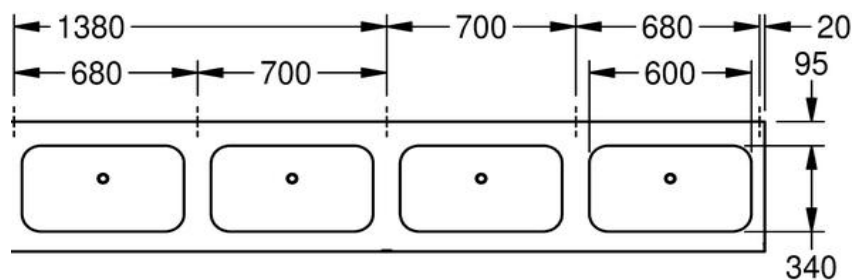

Artikel		1. Ausgabe	
Article	412114	1. Edition	6-2014
Articolo		1. Edizione	
Art. No	2000100038	Mut.	11-2022

Reihenwaschtisch ANIMA CONFORT CM2800
Lavabo en série ANIMA CONFORT CM2800
Lavabo in serie ANIMA CONFORT CM2800

KWC

Die Massangaben in Millimeter verstehen sich unter dem Vorbehalt der Werkstoleranzen, eventuell späterer Änderungen sowie weiterer Montagemöglichkeiten. Die Haftung für Folgen fehlerhafter oder unvollständiger Massangaben ist ausgeschlossen (Art. 100 OR).

Les dimensions en millimètre s'entendent sous réserve des tolérances d'usine, d'éventuelles modifications ultérieures, de même que de nouvelles possibilités de montage. La responsabilité ne peut être engagée en cas de cotes manquantes ou erronées (CD art. 100).

Le dimensioni in millimetri s'intendono fatte salve le tolleranze di fabbricazione, le eventuali modifiche successive e le ulteriori alternative di montaggio. Si declina qualsiasi responsabilità per le conseguenze legate a dimensioni errate o incomplete (art. 100 CO).