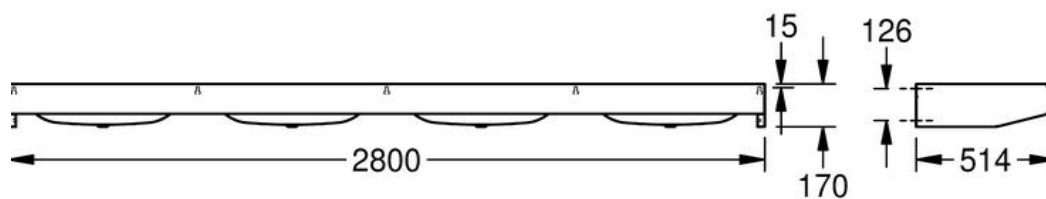

Artikel		1. Ausgabe	
Article	412114	1. Edition	6-2014
Articolo		1. Edizione	
Art. No	2000100038	Mut.	11-2022

Reihenwaschtisch ANIMA CONFORT CM2800
Lavabo en série ANIMA CONFORT CM2800
Lavabo in serie ANIMA CONFORT CM2800

KWC

Die Massangaben in Millimeter verstehen sich unter dem Vorbehalt der Werkstoleranzen, eventuell späterer Änderungen sowie weiterer Montagemöglichkeiten. Die Haftung für Folgen fehlerhafter oder unvollständiger Massangaben ist ausgeschlossen (Art. 100 OR).

Les dimensions en millimètre s'entendent sous réserve des tolérances d'usine, d'éventuelles modifications ultérieures, de même que de nouvelles possibilités de montage. La responsabilité ne peut être engagée en cas de cotes manquantes ou erronées (CD art. 100).

Le dimensioni in millimetri s'intendono fatte salve le tolleranze di fabbricazione, le eventuali modifiche successive e le ulteriori alternative di montaggio. Si declina qualsiasi responsabilità per le conseguenze legate a dimensioni errate o incomplete (art. 100 CO).