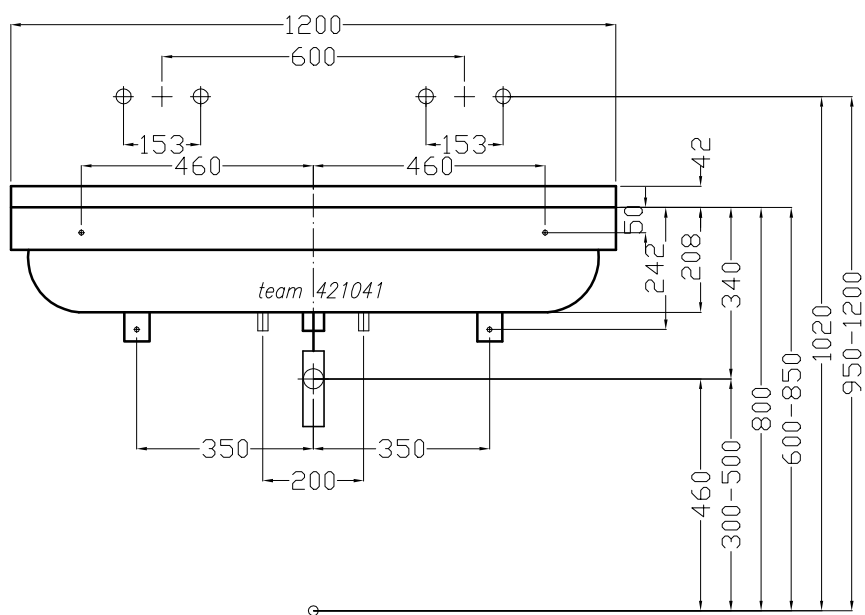

Artikel  
Article **421041**  
Articolo

1.Ausgabe  
1.Edition  
1.Edizione **1-2013**

Art.No.

Mut. **1-2013**

**Waschrinne ROMEX**  
**Lavabo rigole ROMEX**  
**Lavabo a canale ROMEX**

Copyright by **team online** [www.dasbad.ch](http://www.dasbad.ch)  
SGVSB/USGBS/USGRS

Designed by **IBW Engineering, Zürich** [ibw01@vtxmail.ch](mailto:ibw01@vtxmail.ch)

Die Massangaben in Millimeter verstehen sich unter dem Vorbehalt der Werkstoleranzen, eventuell späterer Änderungen sowie weiterer Montagemöglichkeiten. Die Haftung für Folgen fehlerhafter oder unvollständiger Massangaben ist ausgeschlossen (Art. 100 OR).

Les dimensions en millimètre s'entendent sous réserve des tolérances d'usine, d'éventuelles modifications ultérieures, de nouvelles possibilités de montage. La responsabilité ne peut être engagée en cas de cotes manquantes ou erronées (CD art. 100)

Le dimensioni in millimetri s'intendono fatte salve le tolleranze di fabbricazione, le eventuali modifiche successive e le ulteriori alternative di montaggio. Si declina qualsiasi responsabilità per le conseguenze legate a dimensioni errate o incomplete (art. 100 CO).