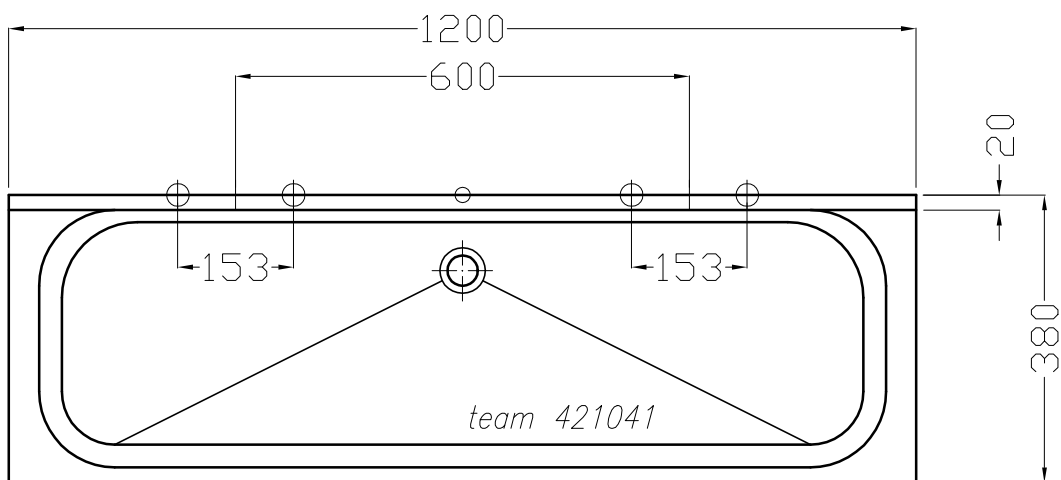

Artikel  
Article **421041**  
Articolo

1.Ausgabe  
1.Edition  
1.Edizione **1-2013**

Art.No.

Mut. **1-2013**

**Waschrinne ROMEX**  
**Lavabo rigole ROMEX**  
**Lavabo a canale ROMEX**

Copyright by **team online** [www.dasbad.ch](http://www.dasbad.ch)  
SGVSB/USGBS/USGRS

Designed by **IBW Engineering, Zürich** [ibw01@vtxmail.ch](mailto:ibw01@vtxmail.ch)

Die Massangaben in Millimeter verstehen sich unter dem Vorbehalt der Werkstoleranzen, eventuell späterer Änderungen sowie weiterer Montagemöglichkeiten. Die Haftung für Folgen fehlerhafter oder unvollständiger Massangaben ist ausgeschlossen (Art. 100 OR).

Les dimensions en millimètre s'entendent sous réserve des tolérances d'usine, d'éventuelles modifications ultérieures, de nouvelles possibilités de montage. La responsabilité ne peut être engagée en cas de cotes manquantes ou erronées (CD art. 100)

Le dimensioni in millimetri s'intendono fatte salve le tolleranze di fabbricazione, le eventuali modifiche successive e le ulteriori alternative di montaggio. Si declina qualsiasi responsabilità per le conseguenze legate a dimensioni errate o incomplete (art. 100 CO).