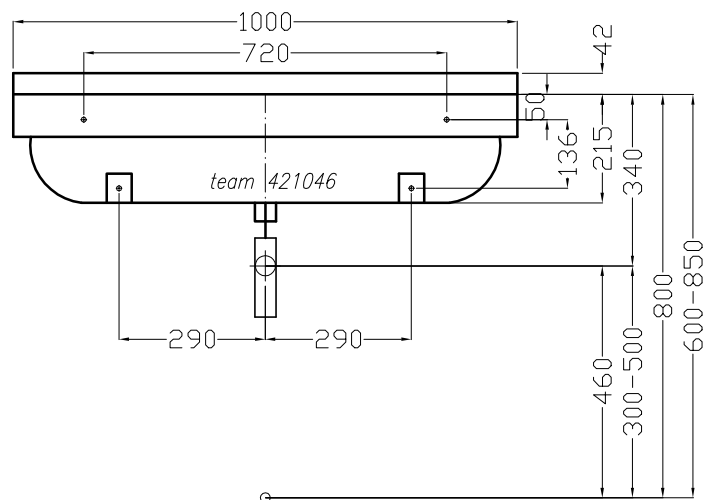

Artikel
Article **421046**
Articolo

1.Ausgabe
1.Edition
1.Edizione **1-2013**

Art.No.

Mut. **1-2013**

Waschrinne ROMEX
Lavabo rigole ROMEX
Lavabo a canale ROMEX

Copyright by *team* online www.dasbad.ch
SGVSB/USGBS/USGRS

Designed by IBW Engineering, Zürich ibw01@vtxmail.ch

Die Massangaben in Millimeter verstehen sich unter dem Vorbehalt der Werkstoleranzen, eventuell späterer Änderungen sowie weiterer Montagemöglichkeiten. Die Haftung für Folgen fehlerhafter oder unvollständiger Massangaben ist ausgeschlossen (Art. 100 OR).

Les dimensions en millimètre s'entendent sous réserve des tolérances d'usine, d'éventuelles modifications ultérieures, de nouvelles possibilités de montage. La responsabilité ne peut être engagée en cas de cotes manquantes ou erronées (CD art. 100)

Le dimensioni in millimetri s'intendono fatte salve le tolleranze di fabbricazione, le eventuali modifiche successive e le ulteriori alternative di montaggio. Si declina qualsiasi responsabilità per le conseguenze legate a dimensioni errate o incomplete (art. 100 CO).