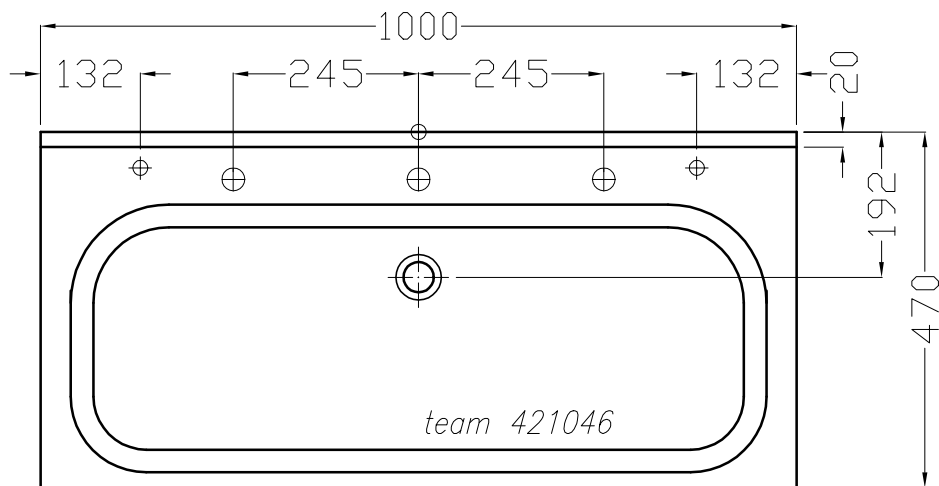

Artikel
Article **421046**
Articolo

1.Ausgabe
1.Edition
1.Edizione **1-2013**

Art.No.

Mut. **1-2013**

Waschrinne ROMEX
Lavabo rigole ROMEX
Lavabo a canale ROMEX

Copyright by *team* online www.dasbad.ch
SGVSB/USGBS/USGRS

Designed by IBW Engineering, Zürich ibw01@vtxmail.ch

Die Massangaben in Millimeter verstehen sich unter dem Vorbehalt der Werkstoleranzen, eventuell späterer Änderungen sowie weiterer Montagemöglichkeiten. Die Haftung für Folgen fehlerhafter oder unvollständiger Massangaben ist ausgeschlossen (Art. 100 OR).

Les dimensions en millimètre s'entendent sous réserve des tolérances d'usine, d'éventuelles modifications ultérieures, de nouvelles possibilités de montage. La responsabilité ne peut être engagée en cas de cotes manquantes ou erronées (CD art. 100)

Le dimensioni in millimetri s'intendono fatte salve le tolleranze di fabbricazione, le eventuali modifiche successive e le ulteriori alternative di montaggio. Si declina qualsiasi responsabilità per le conseguenze legate a dimensioni errate o incomplete (art. 100 CO).