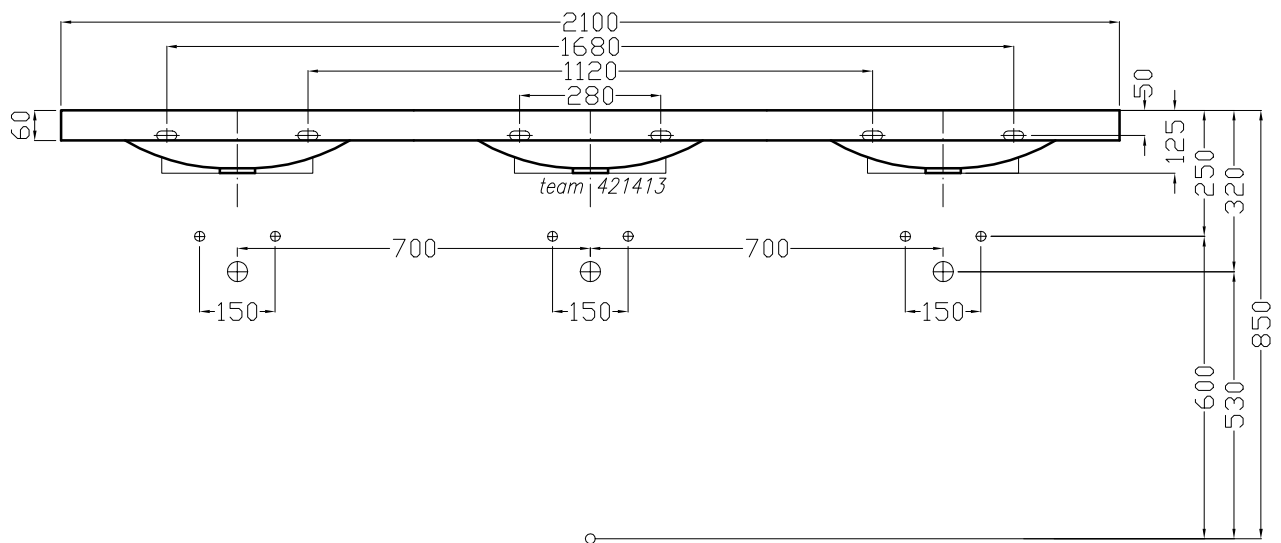

Artikel 421413 1.Ausgabe 1-2013
Article Article 421413 1.Edition 1-2013
Articolo 421413 1.Edizione 1-2013

Art.No. Mut. 1-2013

Waschtisch QUADRO
Lavabo QUADRO
Lavabo QUADRO

Copyright by **team online** www.dasbad.ch
SGVSB/USGBS/USGRS

Designed by IBW Engineering, Zürich ibw01@vtxmail.ch

Die Massangaben in Millimeter verstehen sich unter dem Vorbehalt der Werkstoleranzen, eventuell späterer Änderungen sowie weiterer Montagemöglichkeiten. Die Haftung für Folgen fehlerhafter oder unvollständiger Massangaben ist ausgeschlossen (Art. 100 OR).

Les dimensions en millimètre s'entendent sous réserve des tolérances d'usine, d'éventuelles modifications ultérieures, de même que de nouvelles possibilités de montage. La responsabilité ne peut être engagée en cas de cotes manquantes ou erronées (CD art. 100).

Le dimensioni in millimetri s'intendono fatte salve le tolleranze di fabbricazione, le eventuali modifiche successive e le ulteriori alternative di montaggio. Si declina qualsiasi responsabilità per le conseguenze legate a dimensioni errate o incomplete (art. 100 CO).