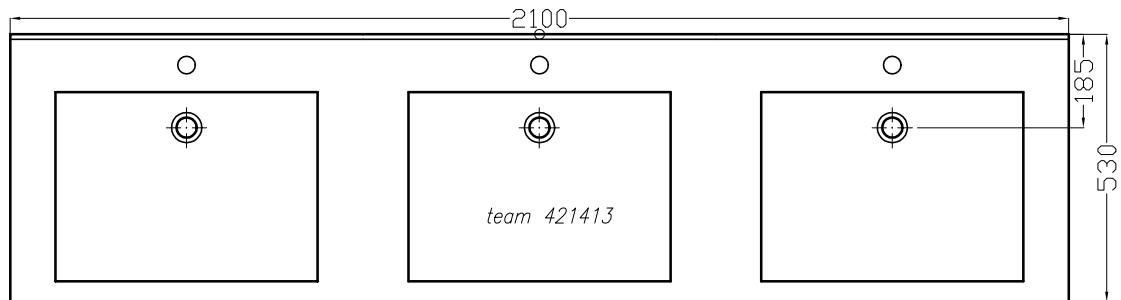

Artikel 421413 1.Ausgabe 1-2013
Article Article 421413 1.Edition 1-2013
Articolo 421413 1.Edizione 1-2013

Art.No. Mut. 1-2013

Waschtisch QUADRO
Lavabo QUADRO
Lavabo QUADRO

Copyright by **team online** www.dasbad.ch
SGVSB/USGBS/USGRS

Designed by IBW Engineering, Zürich ibw01@vtxmail.ch

Die Massangaben in Millimeter verstehen sich unter dem Vorbehalt der Werkstoleranzen, eventuell späterer Änderungen sowie weiterer Montagemöglichkeiten. Die Haftung für Folgen fehlerhafter oder unvollständiger Massangaben ist ausgeschlossen (Art. 100 OR).

Les dimensions en millimètre s'entendent sous réserve des tolérances d'usine, d'éventuelles modifications ultérieures, de même que de nouvelles possibilités de montage. La responsabilité ne peut être engagée en cas de cotes manquantes ou erronées (CD art. 100).

Le dimensioni in millimetri s'intendono fatte salve le tolleranze di fabbricazione, le eventuali modifiche successive e le ulteriori alternative di montaggio. Si declina qualsiasi responsabilità per le conseguenze legate a dimensioni errate o incomplete (art. 100 CO).