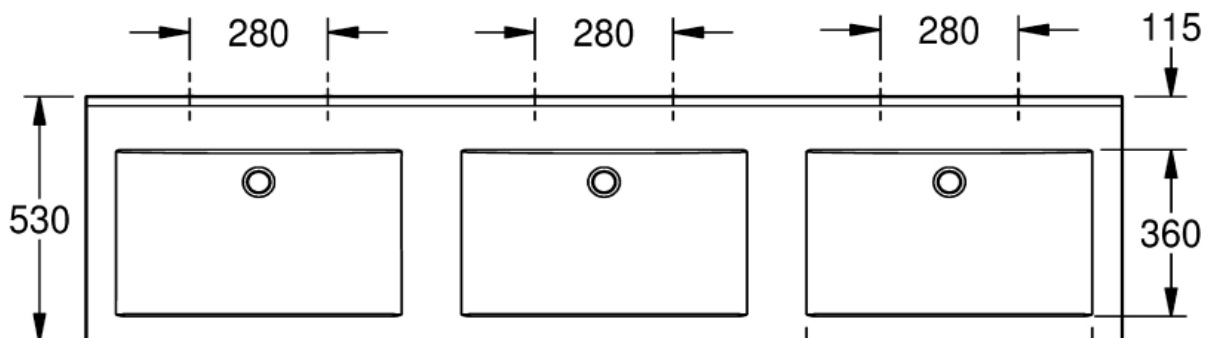

Artikel	1. Ausgabe	
Article	421413xxx242	1. Edition 1-2013
Articolo		1. Edizione
Art. No	200009001X	Mut. 11-2022

Reihenwaschtisch QUADRO
 Lavabo en série QUADRO
 Lavabo in serie QUADRO

KWC

Die Massangaben in Millimeter verstehen sich unter dem Vorbehalt der Werkstoleranzen, eventuell späterer Änderungen sowie weiterer Montagemöglichkeiten. Die Haftung für Folgen fehlerhafter oder unvollständiger Massangaben ist ausgeschlossen (Art. 100 OR).

Les dimensions en millimètre s'entendent sous réserve des tolérances d'usine, d'éventuelles modifications ultérieures, de même que de nouvelles possibilités de montage. La responsabilité ne peut être engagée en cas de cotes manquantes ou erronées (CD art. 100).

Le dimensioni in millimetri s'intendono fatte salve le tolleranze di fabbricazione, le eventuali modifiche successive e le ulteriori alternative di montaggio. Si declina qualsiasi responsabilità per le conseguenze legate a dimensioni errate o incomplete (art. 100 CO).