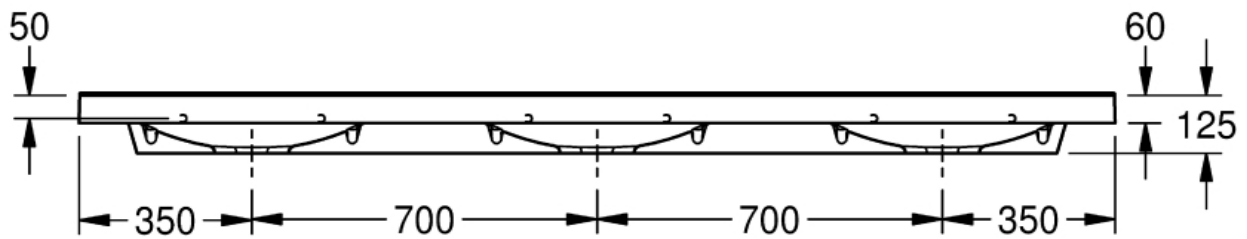

Artikel	1. Ausgabe	
Article	421413xxx242	1. Edition 1-2013
Articolo		1. Edizione
Art. No	200009001X	Mut. 11-2022

Reihenwaschtisch QUADRO
 Lavabo en série QUADRO
 Lavabo in serie QUADRO

KWC

Die Massangaben in Millimeter verstehen sich unter dem Vorbehalt der Werkstoleranzen, eventuell späterer Änderungen sowie weiterer Montagemöglichkeiten. Die Haftung für Folgen fehlerhafter oder unvollständiger Massangaben ist ausgeschlossen (Art. 100 OR).

Les dimensions en millimètre s'entendent sous réserve des tolérances d'usine, d'éventuelles modifications ultérieures, de même que de nouvelles possibilités de montage. La responsabilité ne peut être engagée en cas de cotes manquantes ou erronées (CD art. 100).

Le dimensioni in millimetri s'intendono fatte salve le tolleranze di fabbricazione, le eventuali modifiche successive e le ulteriori alternative di montaggio. Si declina qualsiasi responsabilità per le conseguenze legate a dimensioni errate o incomplete (art. 100 CO).