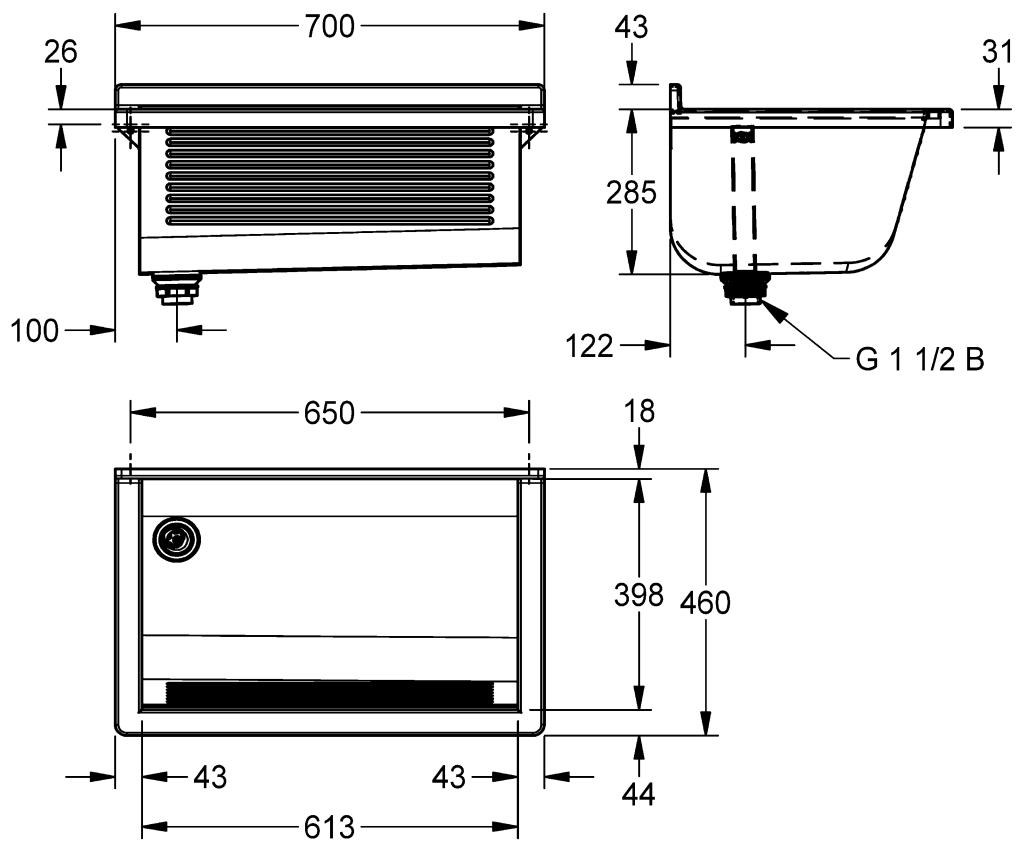

Artikel		1. Ausgabe	
Article	433020	1. Edition	1-2019
Articolo		1. Edizione	
Art. No	2030045749	Mut.	11-2022

Waschtrog SIRIUS BS311N
Bac à laver SIRIUS BS311N
Lavatoio SIRIUS BS311N

KWC

Die Massangaben in Millimeter verstehen sich unter dem Vorbehalt der Werkstoleranzen, eventuell späterer Änderungen sowie weiterer Montagemöglichkeiten. Die Haftung für Folgen fehlerhafter oder unvollständiger Massangaben ist ausgeschlossen (Art. 100 OR).

Les dimensions en millimètre s'entendent sous réserve des tolérances d'usine, d'éventuelles modifications ultérieures, de même que de nouvelles possibilités de montage. La responsabilité ne peut être engagée en cas de cotes manquantes ou erronées (CD art. 100).

Le dimensioni in millimetri s'intendono fatte salve le tolleranze di fabbricazione, le eventuali modifiche successive e le ulteriori alternative di montaggio. Si declina qualsiasi responsabilità per le conseguenze legate a dimensioni errate o incomplete (art. 100 CO).