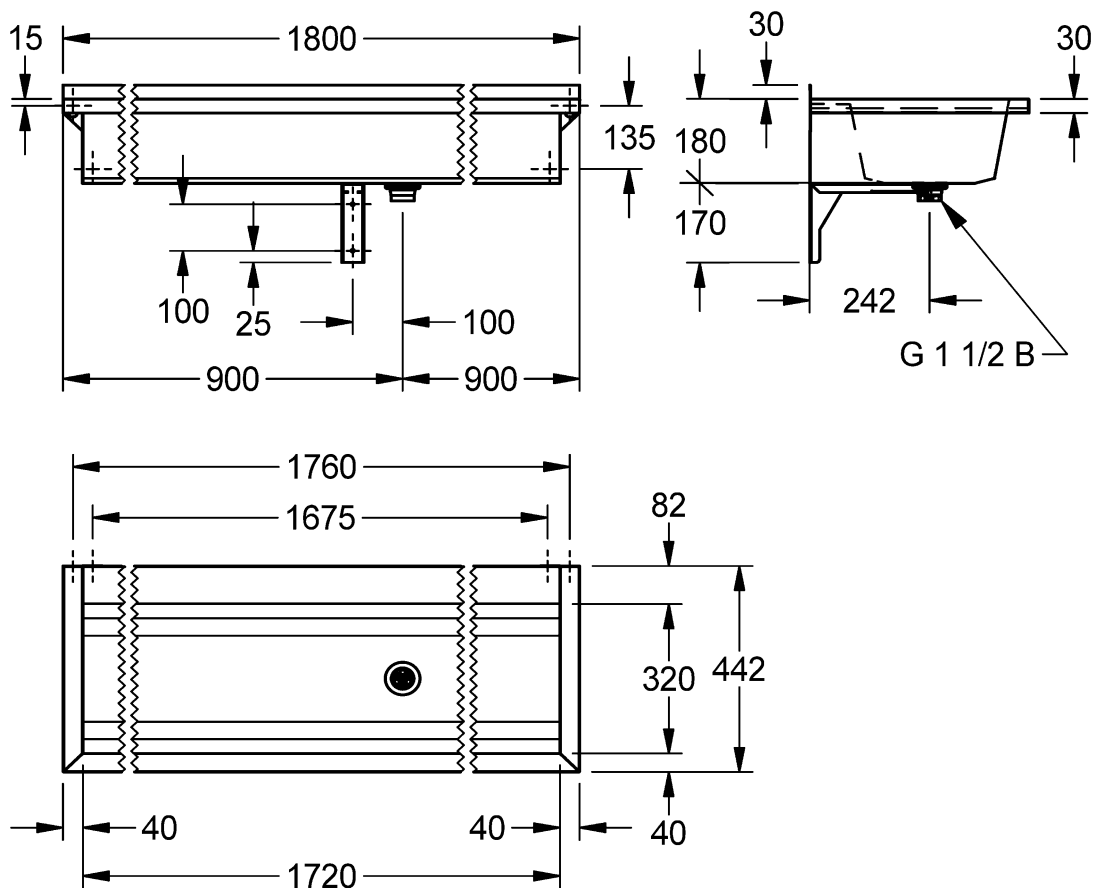

Artikel		1. Ausgabe	
Article	433038	1. Edition	7-2018
Articolo		1. Edizione	
Art. No	2030043788	Mut.	8-2024

Waschrinne PLANOX PL18T
Lavabo rigole PLANOX PL18T
Lavabo a canale PLANOX PL18T

KWC
Professional

Die Massangaben in Millimeter verstehen sich unter dem Vorbehalt der Werkstoleranzen, eventuell späterer Änderungen sowie weiterer Montagemöglichkeiten. Die Haftung für Folgen fehlerhafter oder unvollständiger Massangaben ist ausgeschlossen (Art. 100 OR).

Les dimensions en millimètre s'entendent sous réserve des tolérances d'usine, d'éventuelles modifications ultérieures, de même que de nouvelles possibilités de montage. La responsabilité ne peut être engagée en cas de cotes manquantes ou erronées (CD art. 100).

Le dimensioni in millimetri s'intendono fatte salve le tolleranze di fabbricazione, le eventuali modifiche successive e le ulteriori alternative di montaggio. Si declina qualsiasi responsabilità per le conseguenze legate a dimensioni errate o incomplete (art. 100 CO).