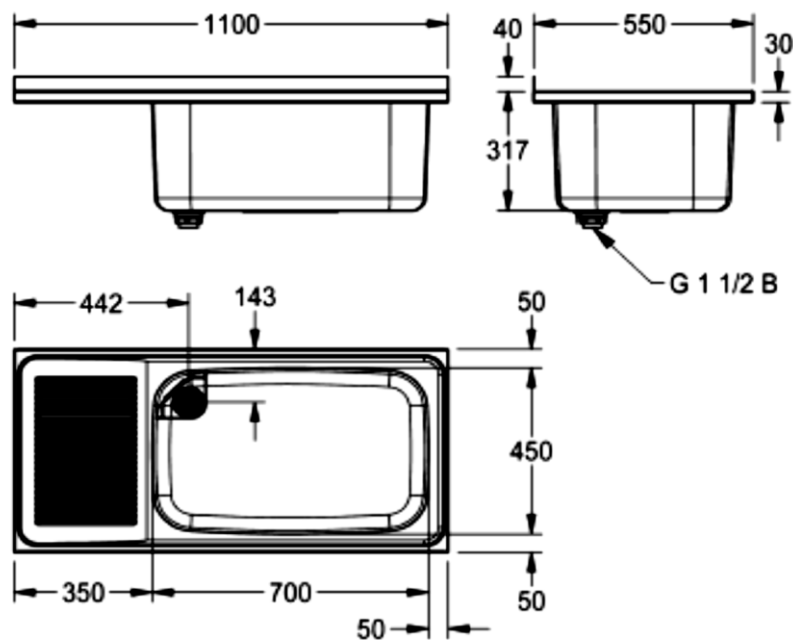

Artikel		1. Ausgabe	
Article	433301	1. Edition	1-2013
Articolo		1. Edizione	
Art. No	2000100062	Mut.	8-2024

Waschtrog BS 351
Bac à laver BS 351
Lavatoio BS 351

KWC
Professional

Die Massangaben in Millimeter verstehen sich unter dem Vorbehalt der Werkstoleranzen, eventuell späterer Änderungen sowie weiterer Montagemöglichkeiten. Die Haftung für Folgen fehlerhafter oder unvollständiger Massangaben ist ausgeschlossen (Art. 100 OR).

Les dimensions en millimètre s'entendent sous réserve des tolérances d'usine, d'éventuelles modifications ultérieures, de même que de nouvelles possibilités de montage. La responsabilité ne peut être engagée en cas de cotes manquantes ou erronées (CD art. 100).

Le dimensioni in millimetri s'intendono fatte salve le tolleranze di fabbricazione, le eventuali modifiche successive e le ulteriori alternative di montaggio. Si declina qualsiasi responsabilità per le conseguenze legate a dimensioni errate o incomplete (art. 100 CO).