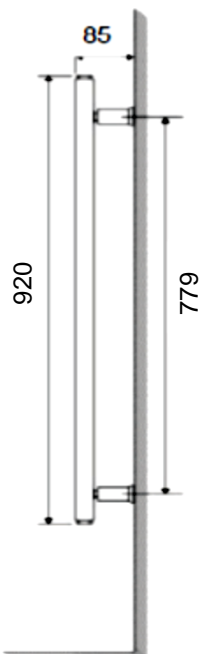

Artikel		1. Ausgabe	
Article	451546	1. Edition	5-2025
Articolo		1. Edizione	
Art. No	831426	Mut.	
Badheizkörper DORIS 2012 HYDRAULISCH			
Radiateur de bain DORIS 2012 HYDRAULIQUE			
Radiatore da bagno DORIS 2012 IDRAULICO			

"Beispielschema"
 "exemple de schéma"
 "schema di esempio"

408W

Die Massangaben in Millimeter verstehen sich unter dem Vorbehalt der Werkstoleranzen, eventuell späterer Änderungen sowie weiterer Montagemöglichkeiten. Die Haftung für Folgen fehlerhafter oder unvollständiger Massangaben ist ausgeschlossen (Art. 100 OR).

Les dimensions en millimètre s'entendent sous réserve des tolérances d'usine, d'éventuelles modifications ultérieures, de même que de nouvelles possibilités de montage. La responsabilité ne peut être engagée en cas de cotes manquantes ou erronées (CD art. 100).

Le dimensioni in millimetri s'intendono fatte salve le tolleranze di fabbricazione, le eventuali modifiche successive e le ulteriori alternative di montaggio. Si declina qualsiasi responsabilità per le conseguenze legate a dimensioni errate o incomplete (art. 100 CO).