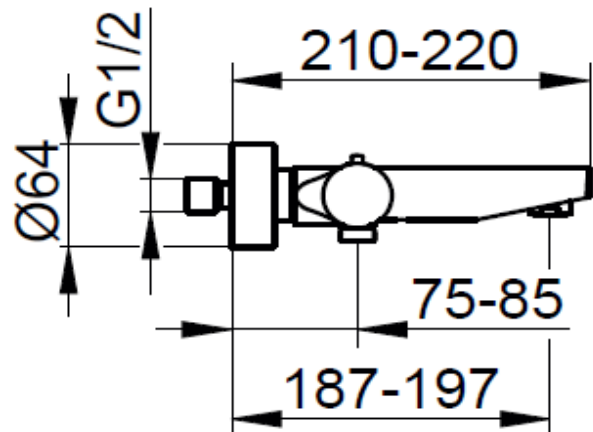

Artikel		1. Ausgabe	
Article	545749	1. Edition	4-2024
Articolo		1. Edizione	
Art. No	53920XX2001	Mut.	

Bademischer PLAN BLUE
Mélangeur de bain PLAN BLUE
Miscelatore da bagno PLAN BLUE

KEUCO®

Die Massangaben in Millimeter verstehen sich unter dem Vorbehalt der Werkstoleranzen, eventuell späterer Änderungen sowie weiterer Montagemöglichkeiten. Die Haftung für Folgen fehlerhafter oder unvollständiger Massangaben ist ausgeschlossen (Art. 100 OR).

Les dimensions en millimètre s'entendent sous réserve des tolérances d'usine, d'éventuelles modifications ultérieures, de même que de nouvelles possibilités de montage. La responsabilité ne peut être engagée en cas de cotes manquantes ou erronées (CD art. 100).

Le dimensioni in millimetri s'intendono fatte salve le tolleranze di fabbricazione, le eventuali modifiche successive e le ulteriori alternative di montaggio. Si declina qualsiasi responsabilità per le conseguenze legate a dimensioni errate o incomplete (art. 100 CO).