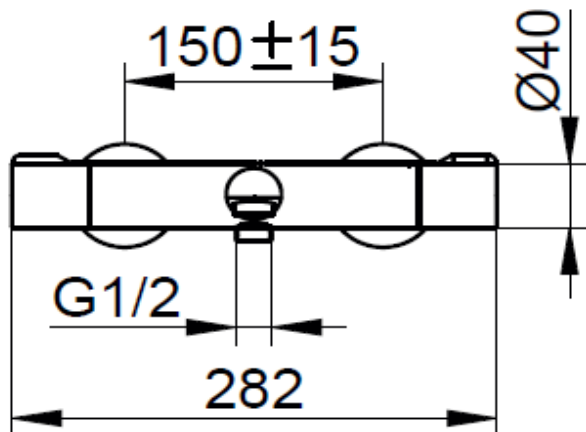

Artikel		1. Ausgabe	
Article	545749	1. Edition	4-2024
Articolo		1. Edizione	
Art. No	53920XX2001	Mut.	

Bademischer PLAN BLUE
Mélangeur de bain PLAN BLUE
Miscelatore da bagno PLAN BLUE

KEUCO®

Die Massangaben in Millimeter verstehen sich unter dem Vorbehalt der Werkstoleranzen, eventuell späterer Änderungen sowie weiterer Montagemöglichkeiten. Die Haftung für Folgen fehlerhafter oder unvollständiger Massangaben ist ausgeschlossen (Art. 100 OR).

Les dimensions en millimètre s'entendent sous réserve des tolérances d'usine, d'éventuelles modifications ultérieures, de même que de nouvelles possibilités de montage. La responsabilité ne peut être engagée en cas de cotes manquantes ou erronées (CD art. 100).

Le dimensioni in millimetri s'intendono fatte salve le tolleranze di fabbricazione, le eventuali modifiche successive e le ulteriori alternative di montaggio. Si declina qualsiasi responsabilità per le conseguenze legate a dimensioni errate o incomplete (art. 100 CO).