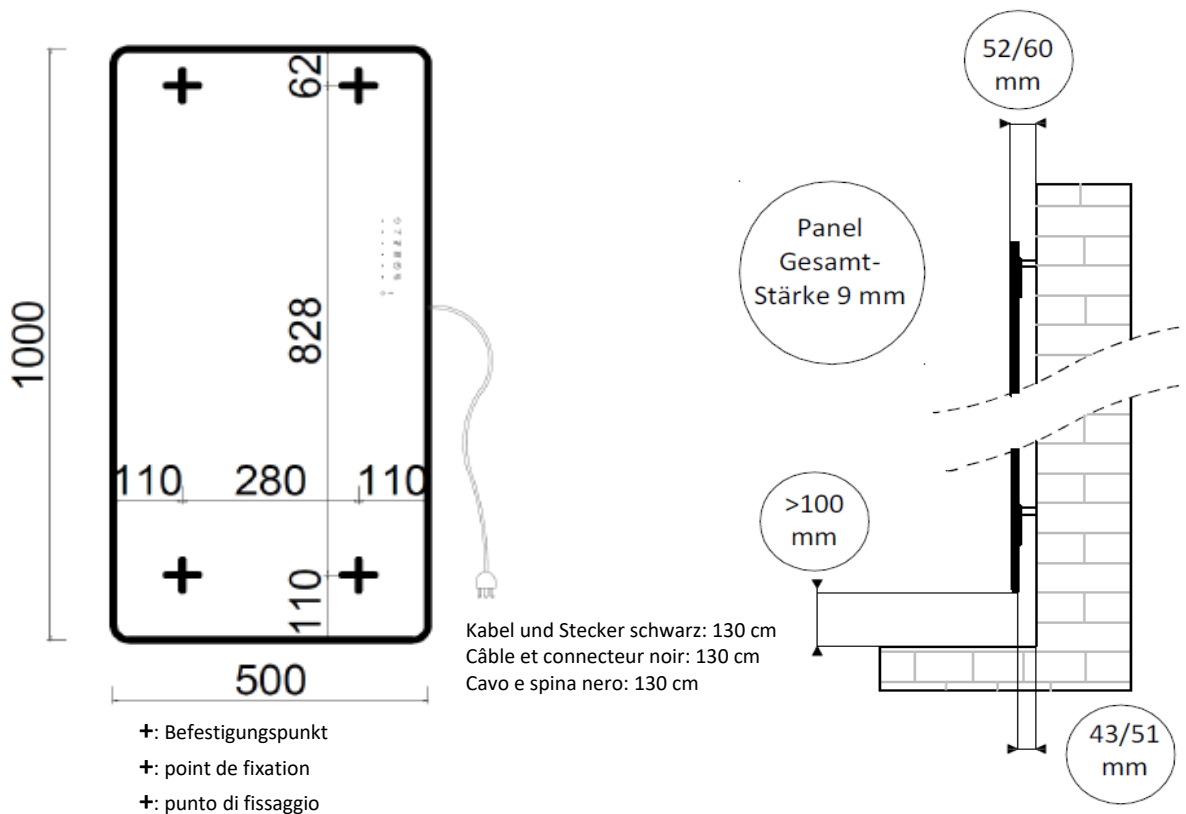

Im Fall von senkrechter Installation befindet sich das Bedienungsfeld („Touchscreen“) auf der rechten Seite. Bei waagrechter Installation **muss** das Bedienungsfeld („Touchscreen“) auf der unteren Seite (Unterkante) sein.

En cas d'installation verticale, le panneau de contrôle ("Touchscreen") se trouve sur le côté droit. En cas d'installation horizontale, le panneau de commande ("Touchscreen") **doit se trouver** sur la face inférieure (bord inférieur).

In caso di installazione verticale, il pannello di controllo ("touch screen") si trova sul lato destro. In caso di installazione orizzontale, il pannello di controllo ("touch screen") **deve essere** sul lato inferiore (bordo inferiore).

Les dimensions en millimètre s'entendent sous réserve des tolérances d'usine, d'éventuelles modifications ultérieures, de même que de nouvelles possibilités de montage. La responsabilité ne peut être engagée en cas de cotes manquantes ou erronées (CD art. 100).