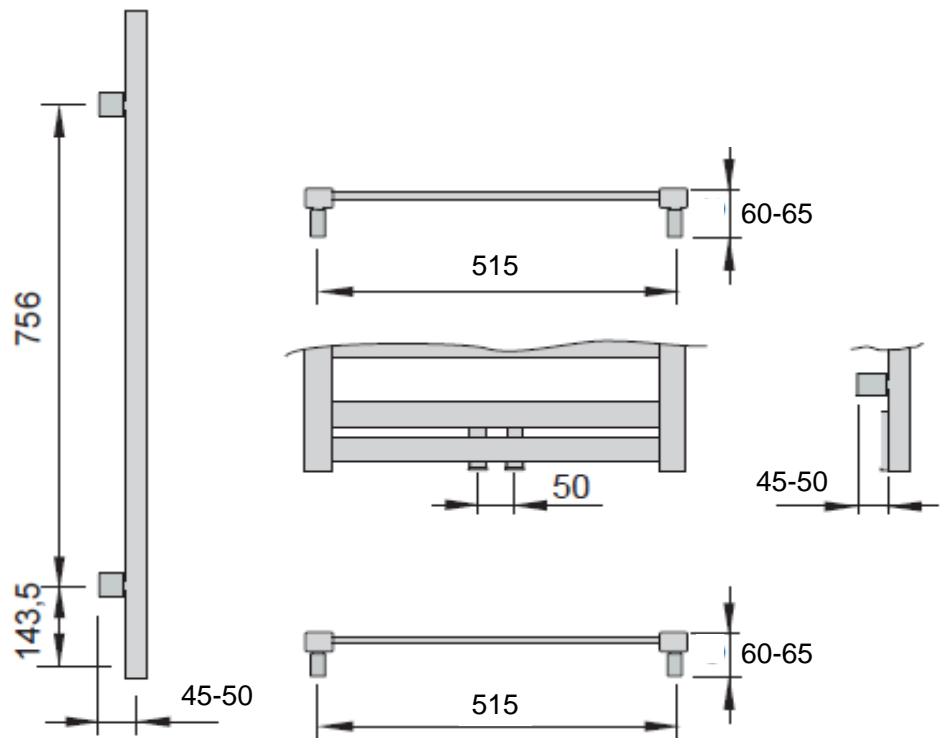

**ROMAY**  
 SWISS SANITARY SOLUTIONS

Die Massangaben in Millimeter verstehen sich unter dem Vorbehalt der Werkstoleranzen, eventuell späterer Änderungen sowie weiterer Montagemöglichkeiten. Die Haftung für Folgen fehlerhafter oder unvollständiger Massangaben ist ausgeschlossen (Art. 100 OR).

*Les dimensions en millimètre s'entendent sous réserve des tolérances d'usine, d'éventuelles modifications ultérieures, de même que de nouvelles possibilités de montage. La responsabilité ne peut être engagée en cas de cotes manquantes ou erronées (CD art. 100).*

Le dimensioni in millimetri s'intendono fatte salve le tolleranze di fabbricazione, le eventuali modifiche successive e le ulteriori alternative di montaggio. Si declina qualsiasi responsabilità per le conseguenze legate a dimensioni errate o incomplete (art. 100 CO).