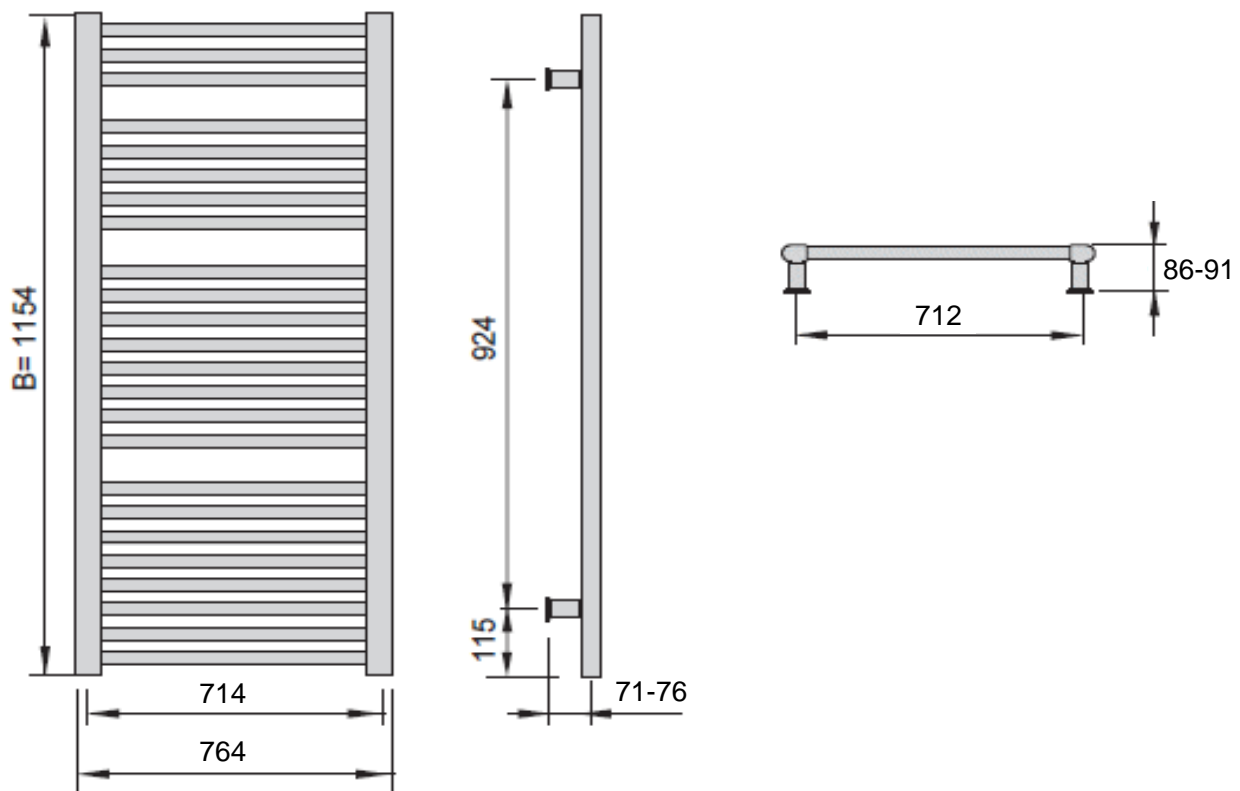

**Badheizkörper VARA E**  
**Radiateur de bain VARA E**  
**Radiatore da bagno VARA E**

**ROMAY**  
 SWISS SANITARY SOLUTIONS

Die Massangaben in Millimeter verstehen sich unter dem Vorbehalt der Werkstoleranzen, eventuell späterer Änderungen sowie weiterer Montagemöglichkeiten. Die Haftung für Folgen fehlerhafter oder unvollständiger Massangaben ist ausgeschlossen (Art. 100 OR).

*Les dimensions en millimètre s'entendent sous réserve des tolérances d'usine, d'éventuelles modifications ultérieures, de même que de nouvelles possibilités de montage. La responsabilité ne peut être engagée en cas de cotes manquantes ou erronées (CD art. 100).*

Le dimensioni in millimetri s'intendono fatte salve le tolleranze di fabbricazione, le eventuali modifiche successive e le ulteriori alternative di montaggio. Si declina qualsiasi responsabilità per le conseguenze legate a dimensioni errate o incomplete (art. 100 CO).