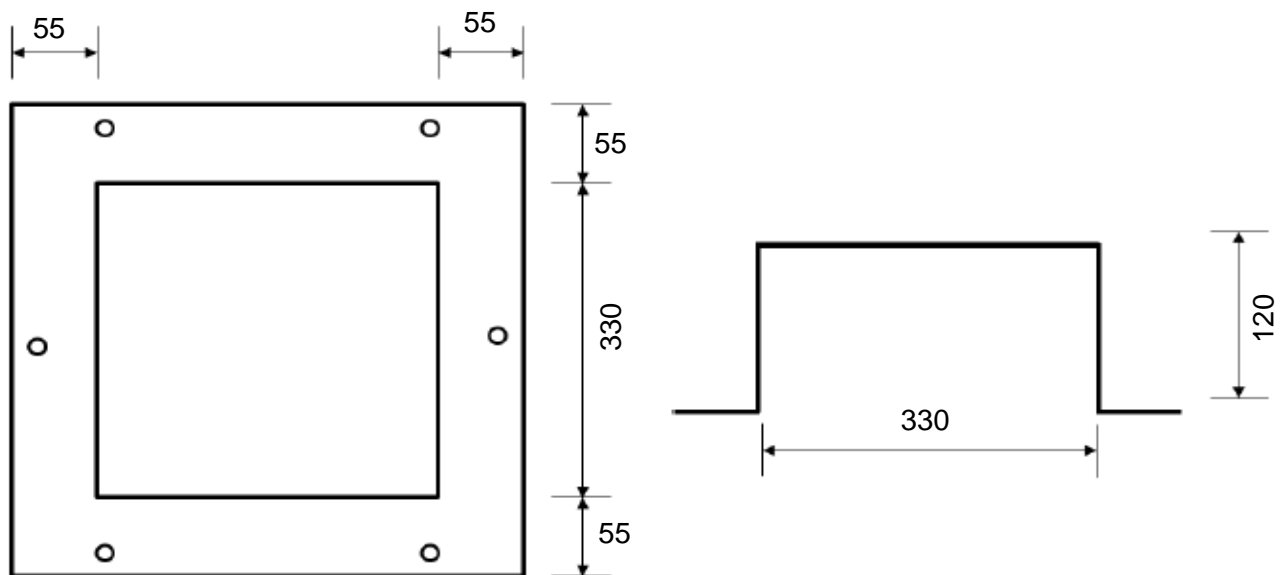

Artikel		1. Ausgabe	
Article	564049	1. Edition	7-2018
Articolo		1. Edizione	
Art. No	1-F1004-LED	Mut.	

Wandablage In-Box Luna Typ F UP

Tablette murale In-Box Luna Type F UP

Ripiano a parete In-Box Luna Typo F UP

dellco tecnica

Die Massangaben in Millimeter verstehen sich unter dem Vorbehalt der Werkstoleranzen, eventuell späterer Änderungen sowie weiterer Montagemöglichkeiten. Die Haftung für Folgen fehlerhafter oder unvollständiger Massangaben ist ausgeschlossen (Art. 100 OR).

Les dimensions en millimètre s'entendent sous réserve des tolérances d'usine, d'éventuelles modifications ultérieures, de même que de nouvelles possibilités de montage. La responsabilité ne peut être engagée en cas de cotes manquantes ou erronées (CD art. 100).