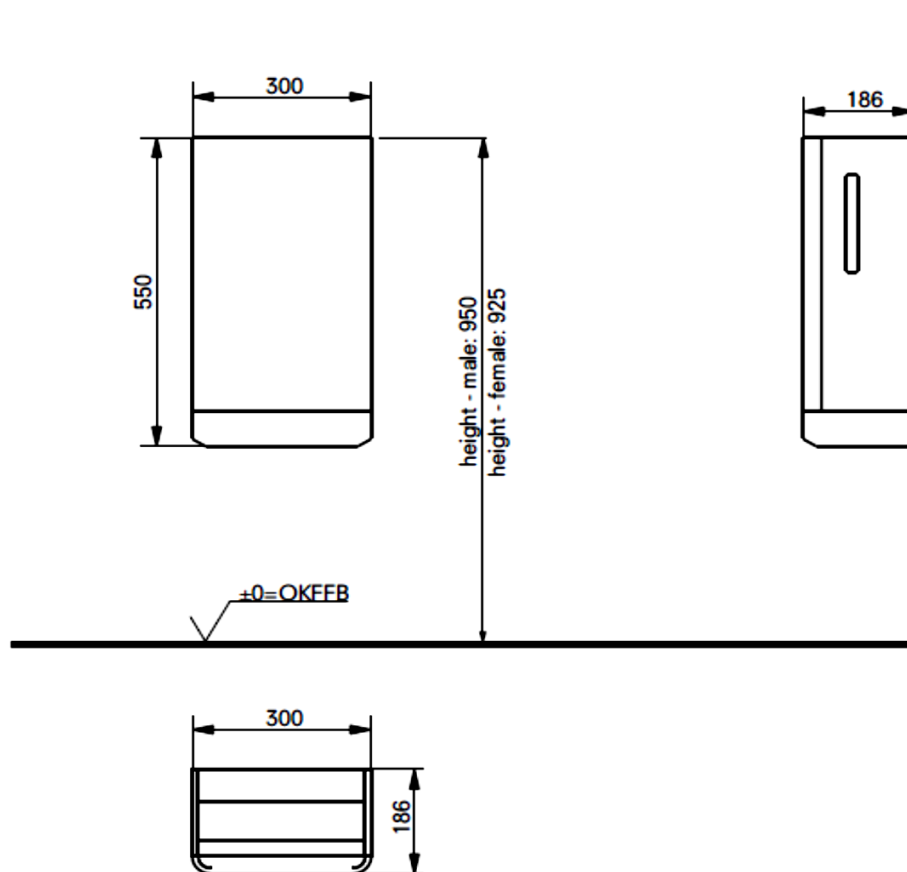

Händetrockner TOTO HAND DRY
Sèche-mains TOTO HAND DRY
Asciugamani TOTO HAND DRY

TOTO

Die Massangaben in Millimeter verstehen sich unter dem Vorbehalt der Werkstoleranzen, eventuell späterer Änderungen sowie weiterer Montagemöglichkeiten. Die Haftung für Folgen fehlerhafter oder unvollständiger Massangaben ist ausgeschlossen (Art. 100 OR).

Les dimensions en millimètre s'entendent sous réserve des tolérances d'usine, d'éventuelles modifications ultérieures, de même que de nouvelles possibilités de montage. La responsabilité ne peut être engagée en cas de cotes manquantes ou erronées (CD art. 100).

Le dimensioni in millimetri s'intendono fatte salve le tolleranze di fabbricazione, le eventuali modifiche successive e le ulteriori alternative di montaggio. Si declina qualsiasi responsabilità per le conseguenze legate a dimensioni errate o incomplete (art. 100 CO).